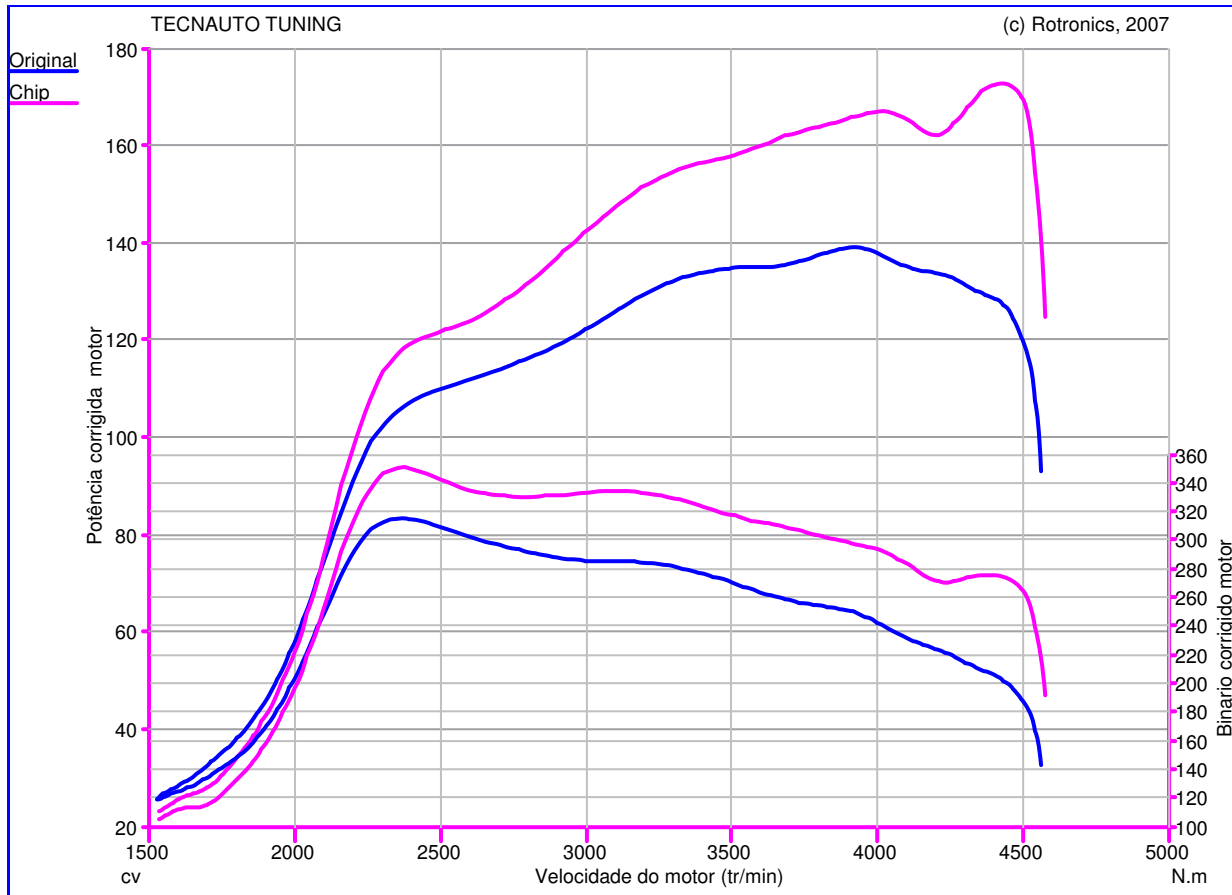

web: www.tecnauto.com
 email: Tecnauto@ciberguia.pt
 Tel: 234 341 756
 Fax: 234 342 652

Teste de Potência

Nome do Teste: Teste19_08_08_12h09min55s
Data do Teste: 19/08/08
Proprietário do Veículo:
 : Alfa romeo
 : 1.9 JTD-140 ch
 : 147
Ano do Veículo: 2004

Caractéristique Générales de mesure :

Original :
 Pmaxmot: 139,2 cv à 3912 tr/min
 BMaxMot: 313,8 N.m à 2331 tr/min

Chip :
 Pmaxmot: 173,0 cv à 4402 tr/min
 BMaxMot: 347,8 N.m à 2378 tr/min