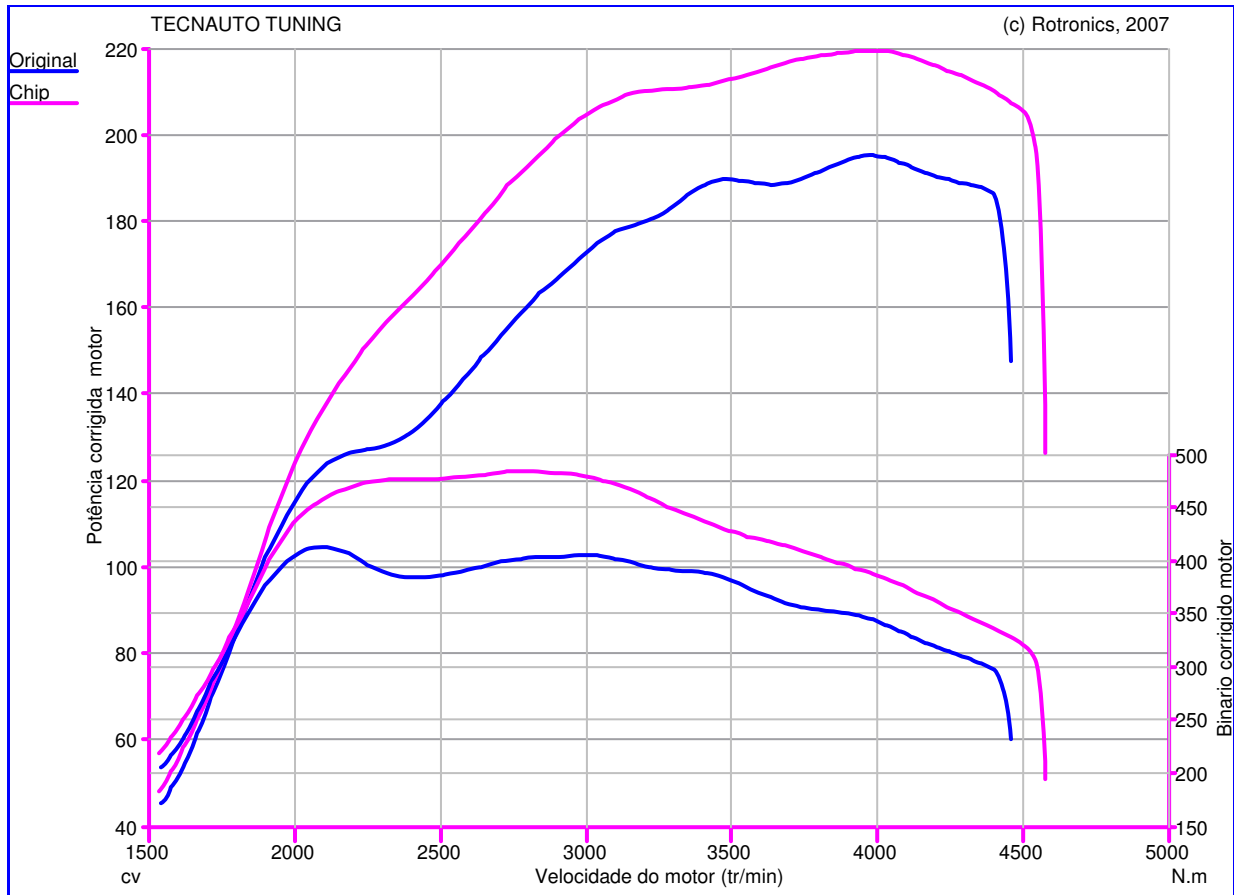

web: www.tecnauto.com
 email: Tecnauto@ciberguia.pt
 Tel: 234 341 756
 Fax: 234 342 652

Teste de Potência

Nome do Teste: Teste17_03_08_
 16h27min11s
Data do Teste: 17/03/08

: Alfa romeo
: 2.4 JTD 200cv
: BRERA
Ano do Veículo: 2007

Caractéristique Générales de mesure :

Original :
 Pmaxmot: 195,1 cv à 3934 tr/min
 BMaxMot: 411,9 N.m à 2116 tr/min

Chip :
 Pmaxmot: 219,6 cv à 3976 tr/min
 BMaxMot: 484,8 N.m à 2733 tr/min