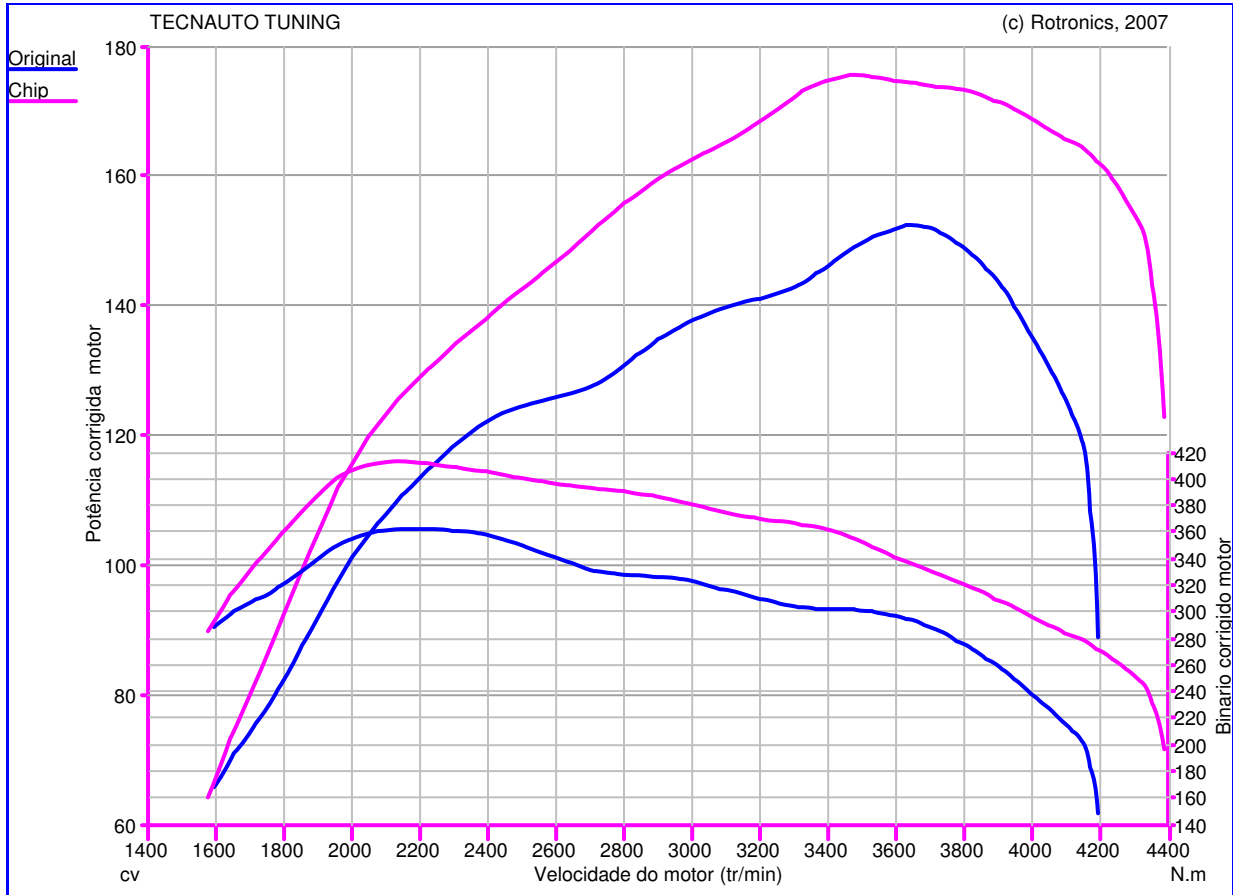

## Teste de Potência

**Nome do Teste:** Teste11\_12\_07\_  
**14h18min52s**  
**Data do Teste:** 11/12/07

**: AUDI**  
**: 2.0 TDI 140cv**  
**: A4**  
**Ano do Veículo:** 2005

**Caractéristique Générales de mesure :**

**Original :**  
 Pmaxmot: 152,5 cv à 3681 tr/min  
 BMaxMot: 361,6 N.m à 2224 tr/min

**Chip :**  
 Pmaxmot: 175,5 cv à 3462 tr/min  
 BMaxMot: 411,4 N.m à 2051 tr/min