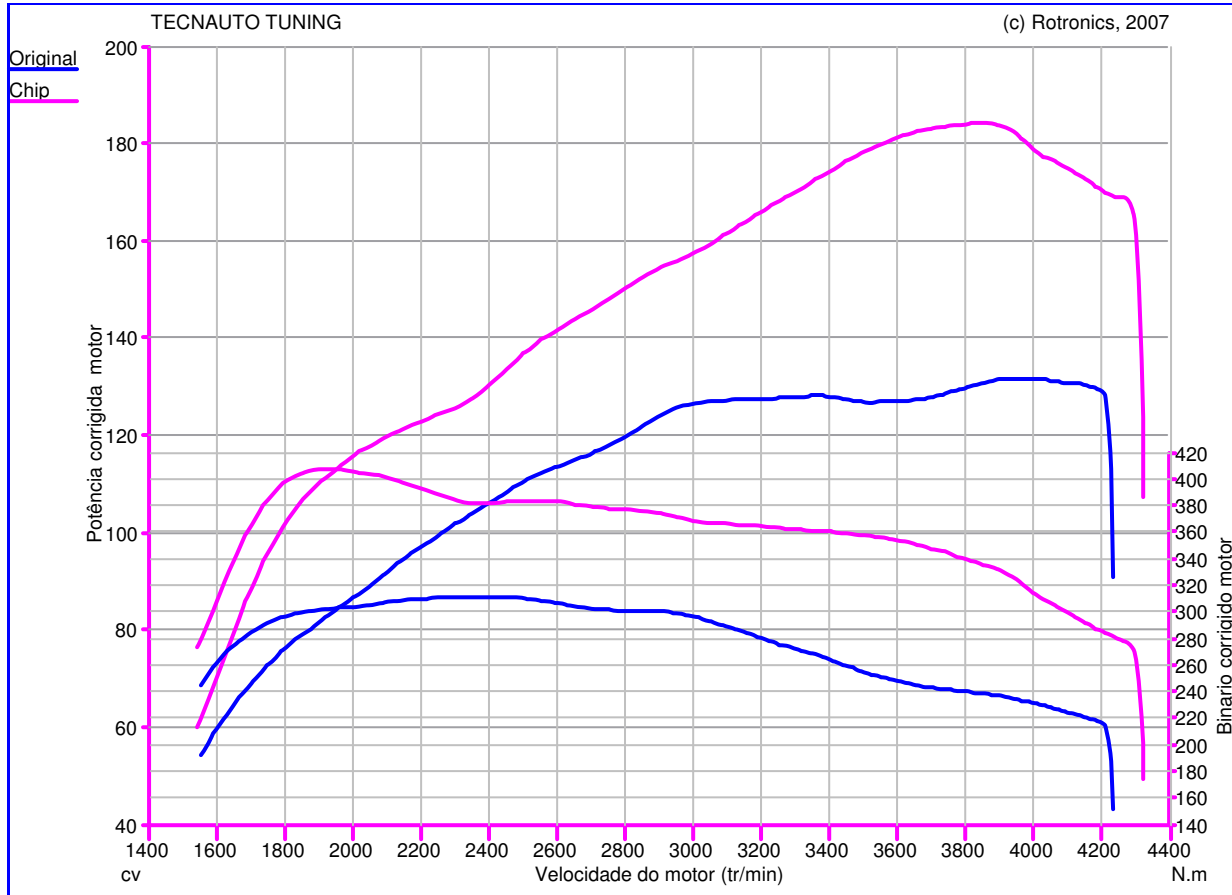

web: www.tecnauto.com
 email: info@tecnauto.com
 Tel: 234 341 756
 Fax: 234 342 652

Teste de Potência

Nome do Teste: Teste19_10_10_15h12min58s
Data do Teste: 19/10/10
Proprietário do Veículo:
 : AUDI
 : 2.0 TDI - 120cv
 : A4
Ano do Veículo: 2010

Caractéristique Générales de mesure :

Original :
 Pmaxmot: 131,8 cv à 3965 tr/min
 BMaxMot: 311,0 N.m à 2386 tr/min

Chip :
 Pmaxmot: 184,3 cv à 3853 tr/min
 BMaxMot: 405,7 N.m à 1909 tr/min