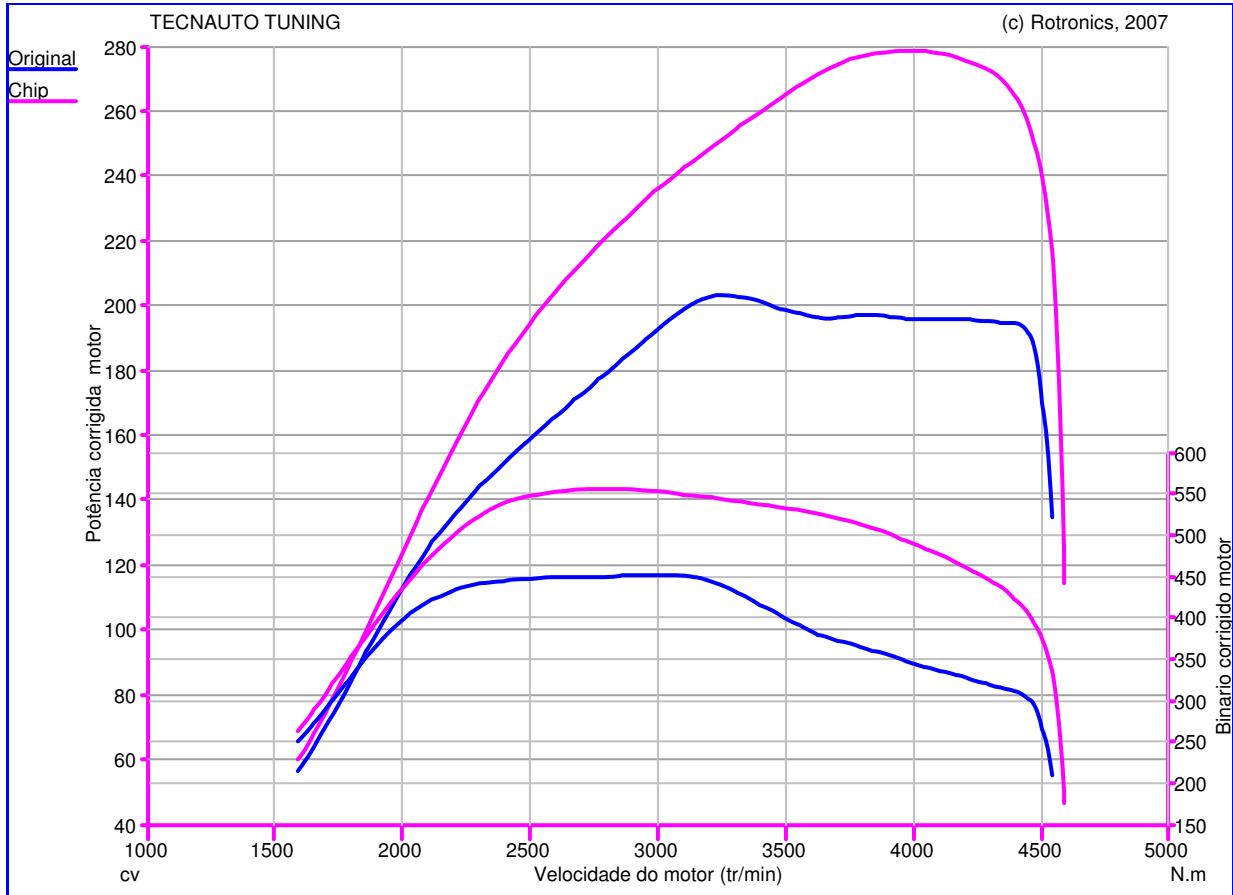

web: www.tecnauto.com
 email: info@tecnauto.com
 Tel: 234 341 756
 Fax: 234 342 652

Teste de Potência

Nome do Teste: Teste04_12_13_09h57min27s
Data do Teste: 04/12/13
Proprietário do Veículo:
 : AUDI
 : 3.0 TDI - 204cv
 : A4
Ano do Veículo: 2005

Caractéristique Générales de mesure :

Original :
 Pmaxmot: 203,4 cv à 3228 tr/min
 BMaxMot: 452,3 N.m à 3045 tr/min

Chip :
 Pmaxmot: 278,4 cv à 4047 tr/min
 BMaxMot: 555,4 N.m à 2757 tr/min