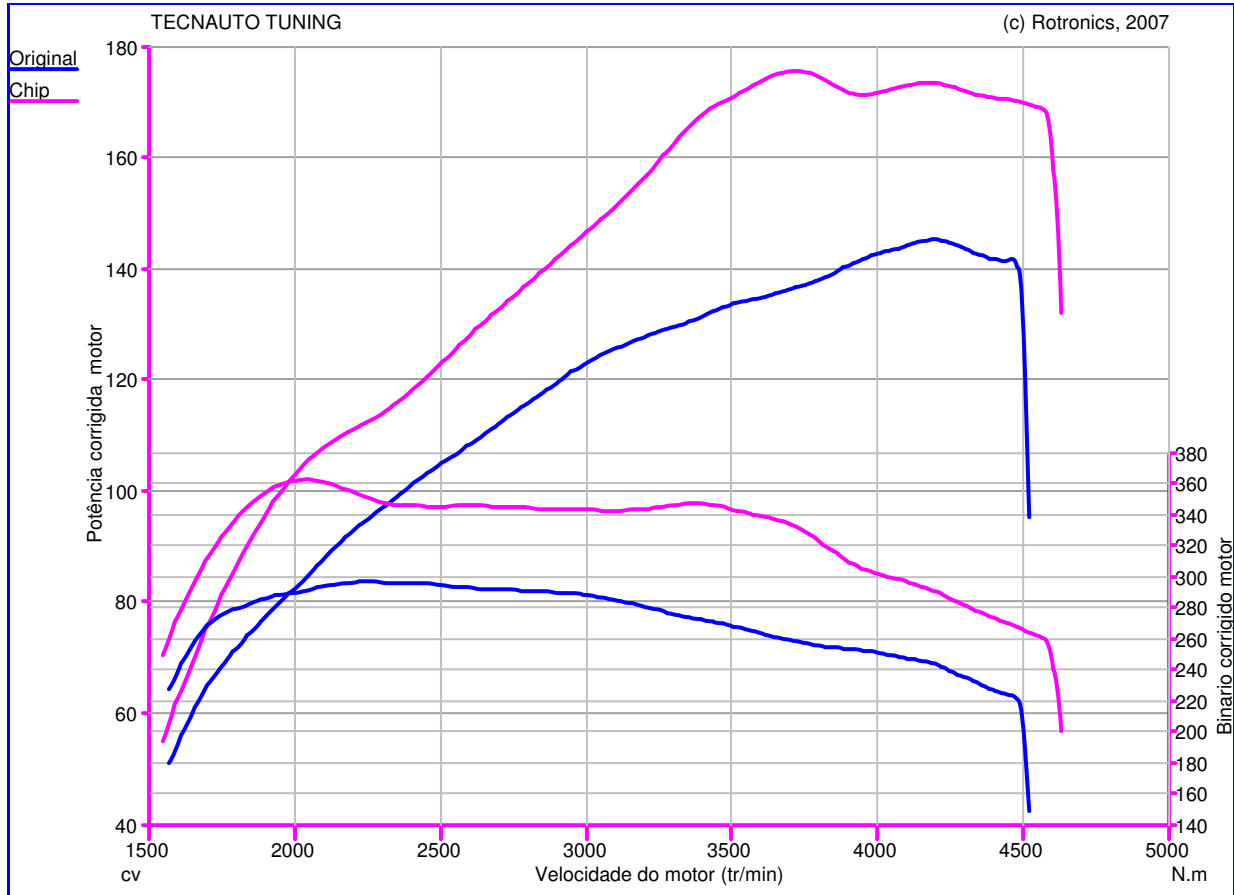

## Teste de Potência

**Nome do Teste:** Teste10\_02\_09\_  
 10h17min46s  
**Data do Teste:** 10/02/09  
**Proprietário do Veículo:**  
 : AUDI  
 : 2.0 TDI - 143cv  
 : A4  
**Ano do Veículo:** 2008

**Caractéristique Générales de mesure :**

**Original :**  
 Pmaxmot: 145,2 cv à 4161 tr/min  
 BMaxMot: 296,2 N.m à 2270 tr/min

**Chip :**  
 Pmaxmot: 175,5 cv à 3722 tr/min  
 BMaxMot: 362,2 N.m à 2051 tr/min