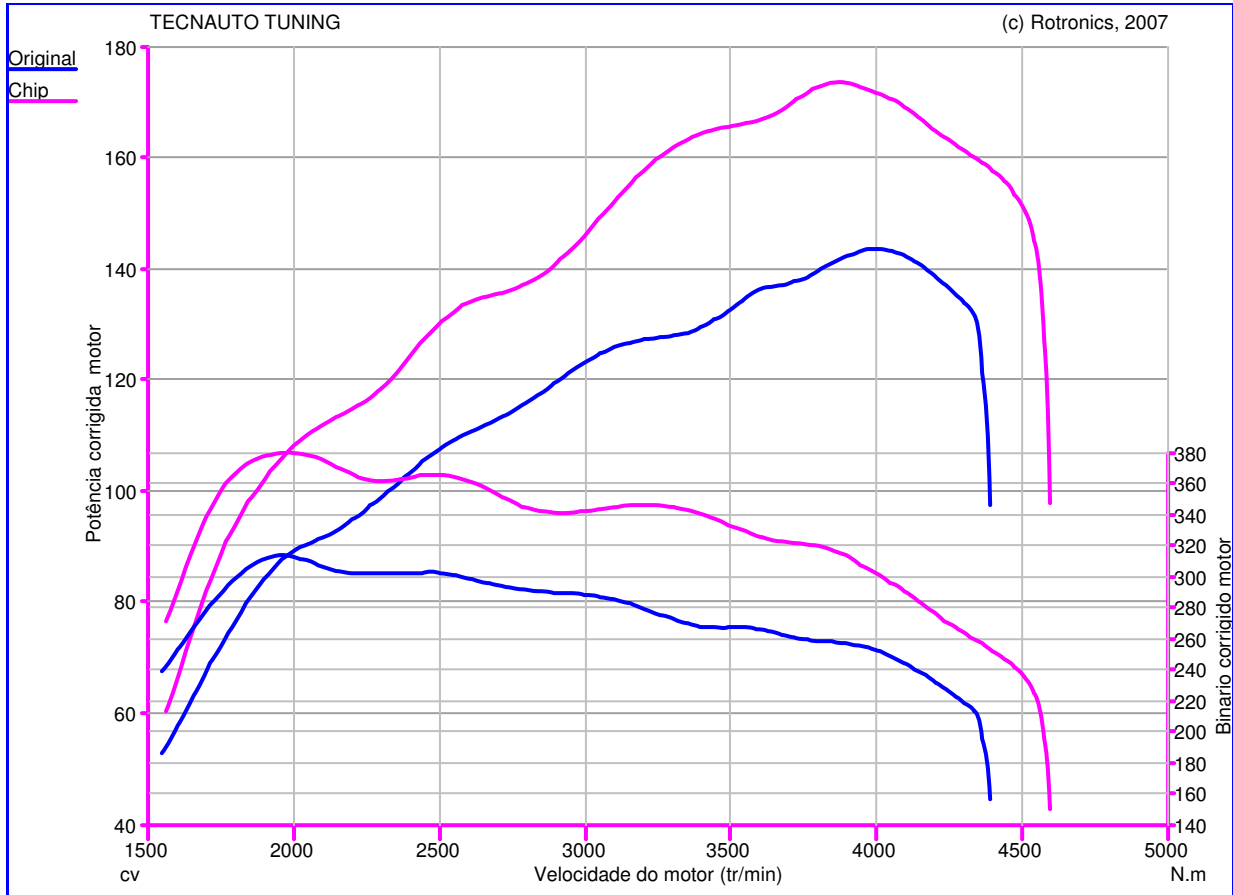

## Teste de Potência

**Nome do Teste:** Teste10\_02\_09\_  
**14h16min41s**  
**Data do Teste:** 10/02/09  
**Proprietário do Veículo:**  
 : AUDI  
 : 1.9 TDI 130cv  
 : A4  
**Ano do Veículo:** 2002

**Caractéristique Générales de mesure :**

**Original :**  
 Pmaxmot: 143,7 cv à 3972 tr/min  
 BMaxMot: 314,5 N.m à 1964 tr/min

**Chip :**  
 Pmaxmot: 173,5 cv à 3891 tr/min  
 BMaxMot: 379,5 N.m à 2001 tr/min