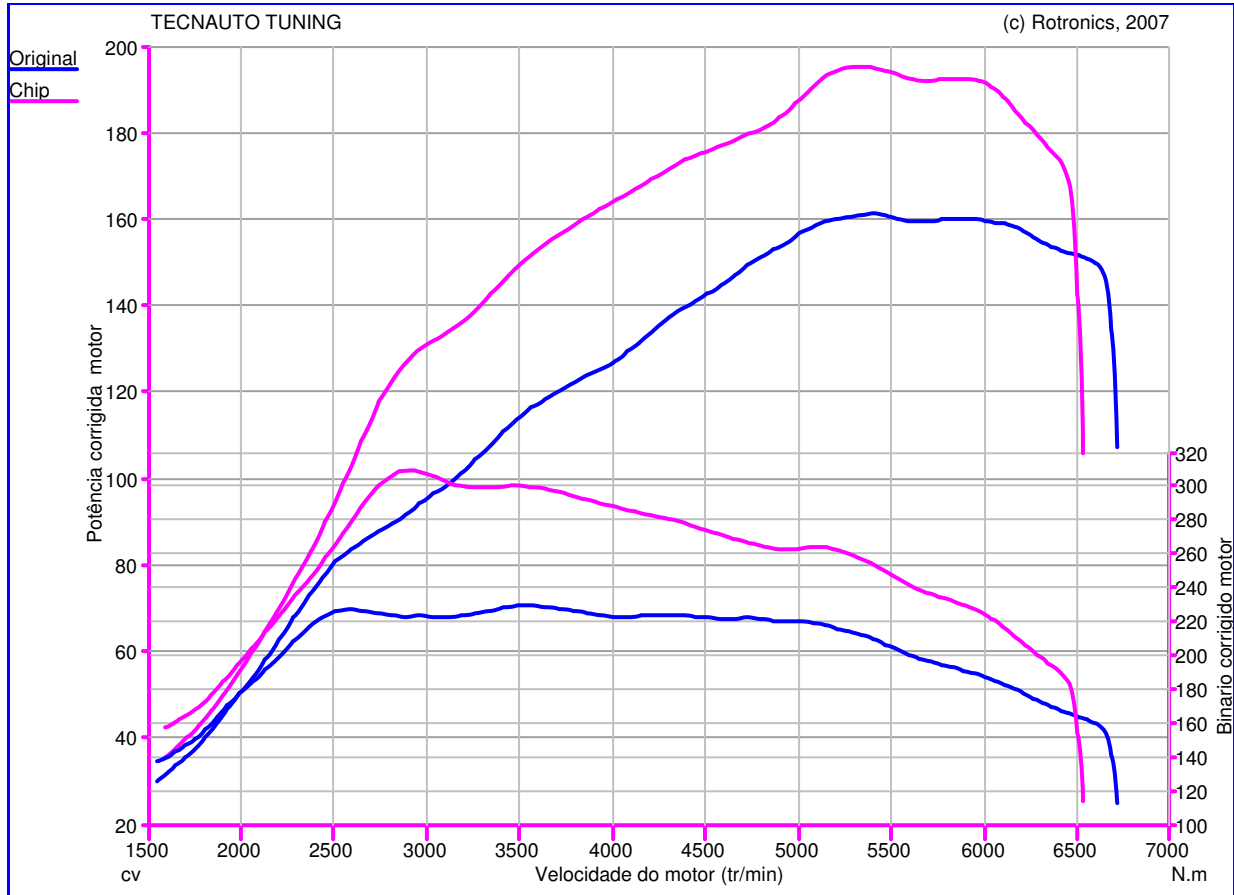

## Teste de Potência

**Nome do Teste:** Teste16\_08\_16\_  
 10h11min03s  
**Data do Teste:** 16/08/16  
**Proprietário do Veículo:**  
 : AUDI  
 : 1.8 16V turbo-163 ch  
 : A4  
**Ano do Veículo:** 2007

**Caractéristique Générales de mesure :**

**Original :**  
 Pmaxmot: 161,5 cv à 5405 tr/min  
 BMaxMot: 229,2 N.m à 3490 tr/min

**Chip :**  
 Pmaxmot: 195,2 cv à 5313 tr/min  
 BMaxMot: 309,2 N.m à 2851 tr/min