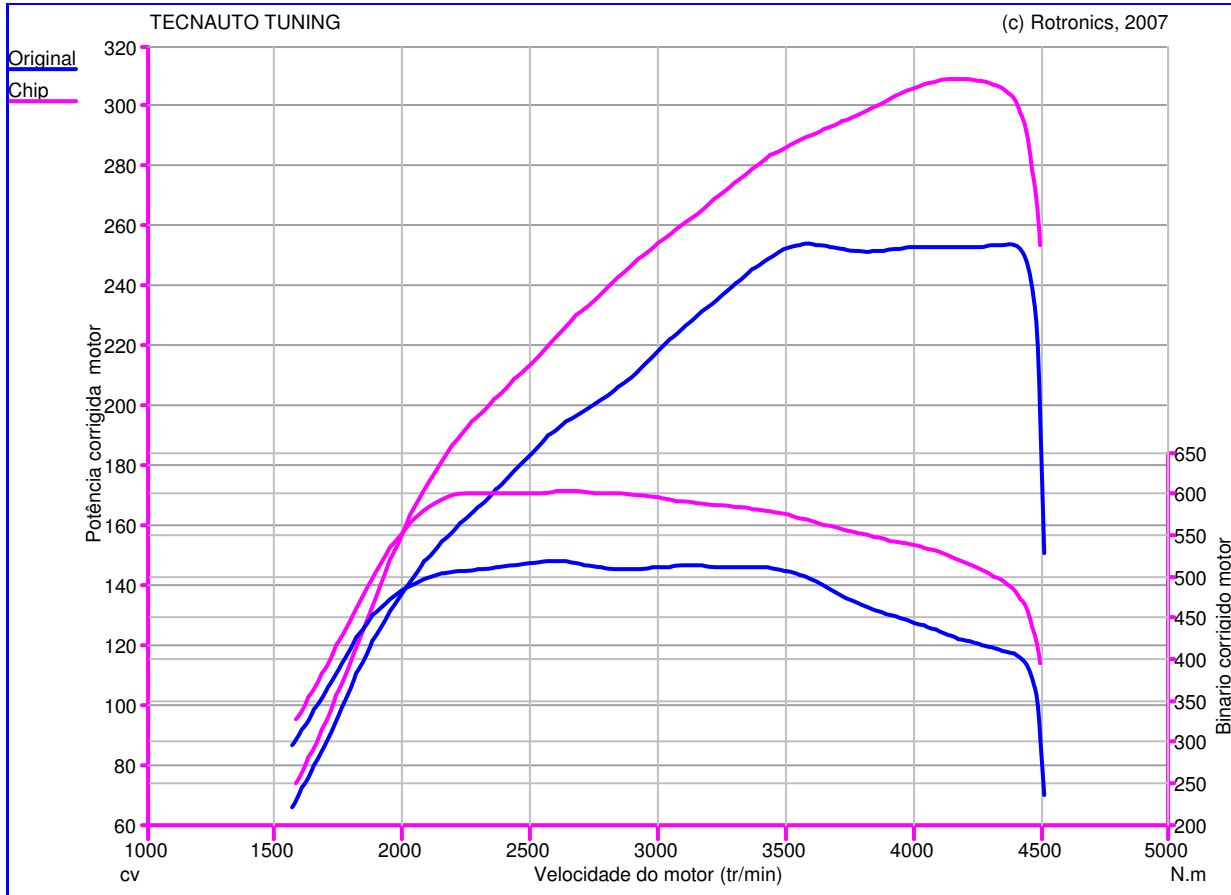

web: www.tecnauto.com
 email: info@tecnauto.com
 Tel: 234 341 756
 Fax: 234 342 652

Teste de Potência

Nome do Teste: Teste13_11_09_
 15h23min04s
Data do Teste: 13/11/09
Proprietário do Veículo:

: AUDI
 : 3.0 TDI - 240cv
 : A5
Ano do Veículo: 2009

Caractéristique Générales de mesure :

Original :
 Pmaxmot: 254,1 cv à 3556 tr/min
 BMaxMot: 518,5 N.m à 2643 tr/min

Chip :
 Pmaxmot: 309,2 cv à 4151 tr/min
 BMaxMot: 602,5 N.m à 2682 tr/min