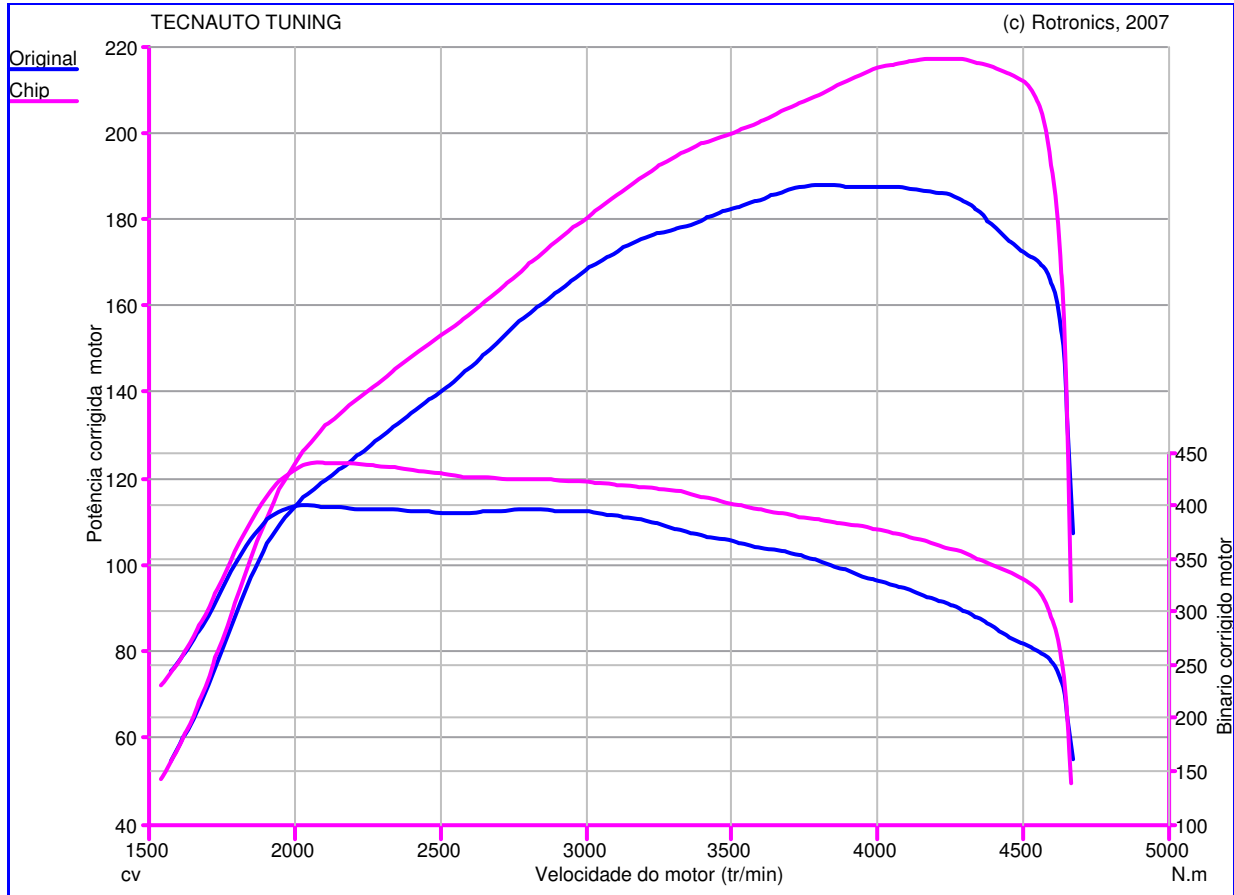

web: www.tecnauto.com
 email: info@tecnauto.com
 Tel: 234 341 756
 Fax: 234 342 652

Teste de Potência

Nome do Teste: Teste02_12_16_09h13min22s
Data do Teste: 02/12/16
Proprietário do Veículo:
 : AUDI
 : 2.0 TDI 190 HP
 : A6
Ano do Veículo: 2016

Caractéristique Générales de mesure :

Original :
 Pmaxmot: 187,8 cv à 3736 tr/min
 BMaxMot: 398,2 N.m à 2031 tr/min

Chip :
 Pmaxmot: 217,3 cv à 4282 tr/min
 BMaxMot: 437,6 N.m à 2109 tr/min