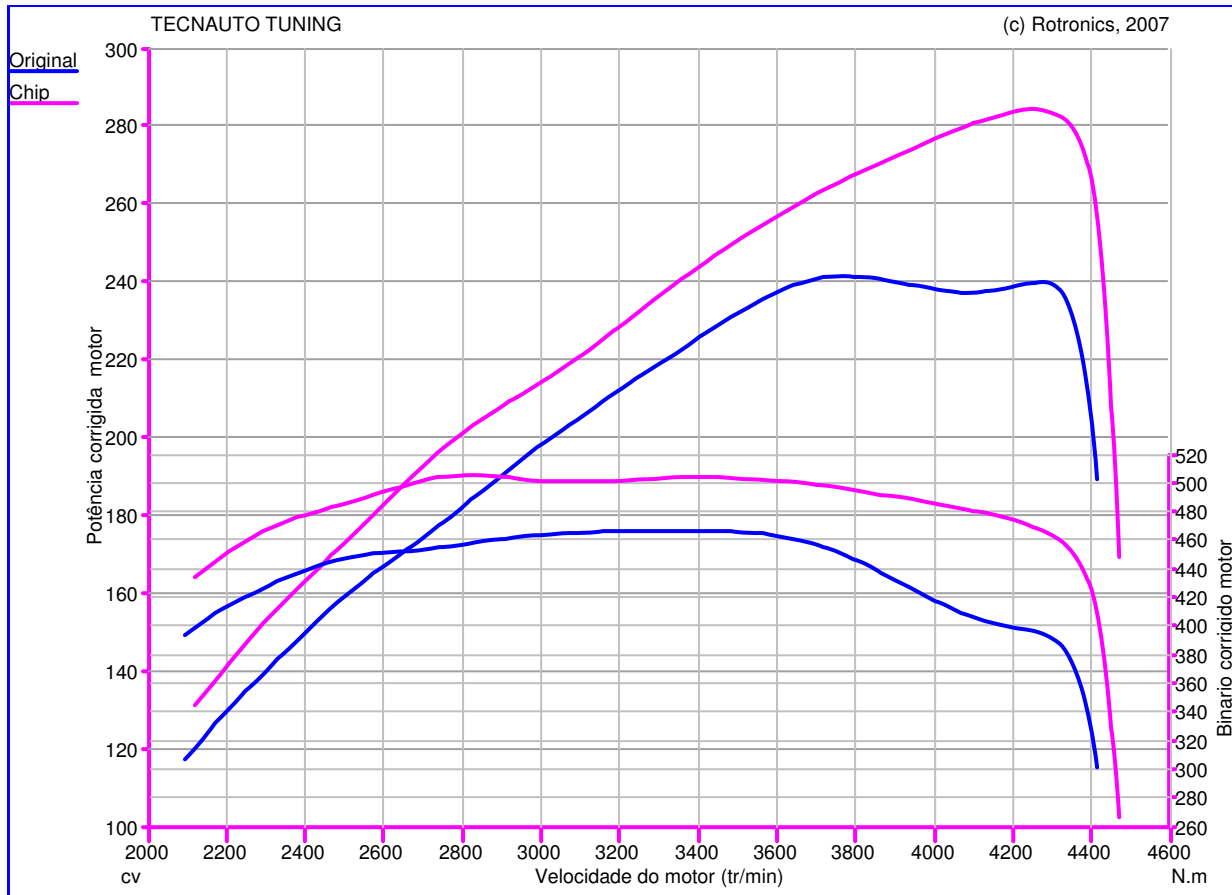

web: www.tecnauto.com
 email: Tecnauto@ciberguia.pt
 Tel: 234 341 756
 Fax: 234 342 652

Teste de Potência

Nome do Teste: Teste26_01_09_09h39min41s
Data do Teste: 26/01/09
Proprietário do Veículo:
 : AUDI
 : 3.0 V6 TDI - 233cv
 : A8
Ano do Veículo: 2009

Caractéristique Générales de mesure :

Original :
 Pmaxmot: 241,5 cv à 3793 tr/min
 BMaxMot: 466,4 N.m à 3238 tr/min

Chip :
 Pmaxmot: 284,7 cv à 4251 tr/min
 BMaxMot: 505,7 N.m à 2829 tr/min