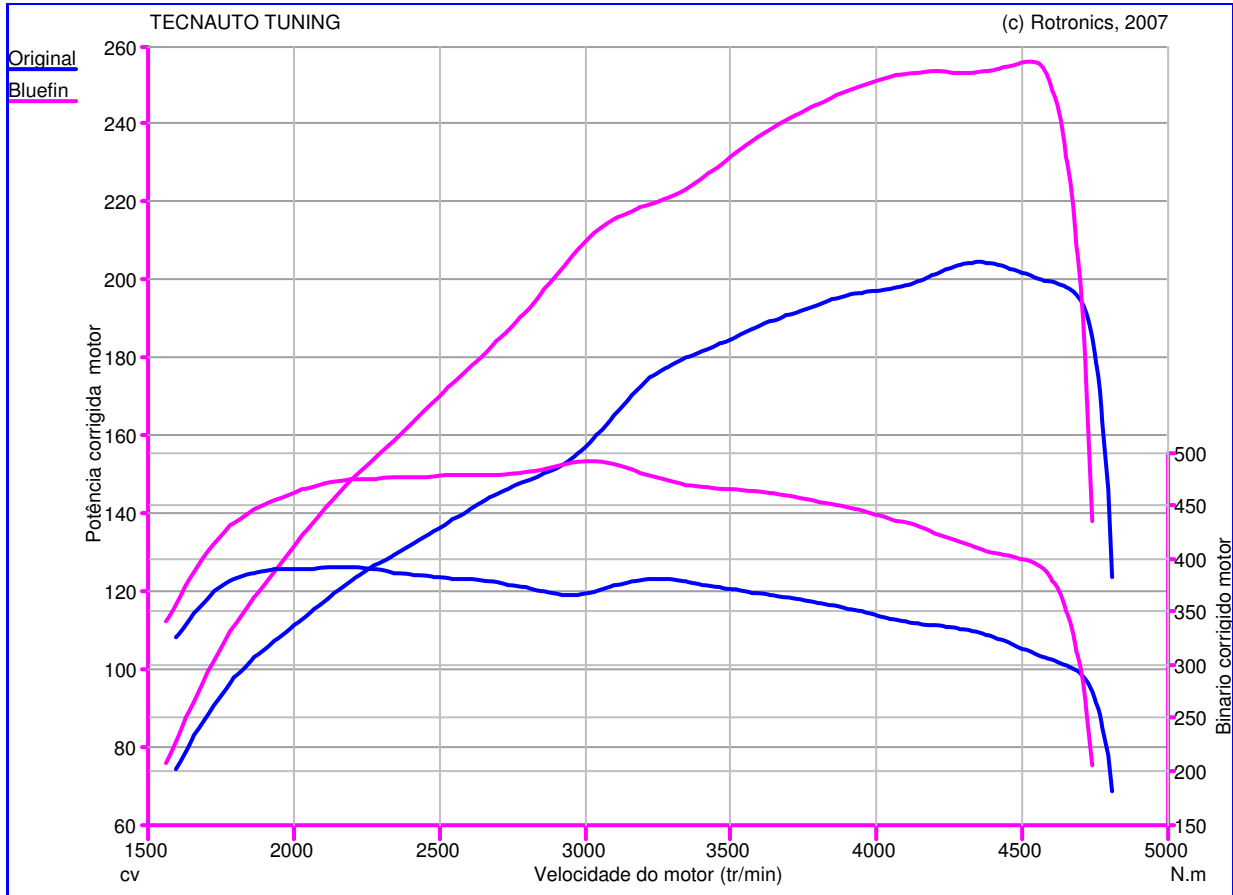

web: www.tecnauto.com
 email: info@tecnauto.com
 Tel: 234 341 756
 Fax: 234 342 652

Teste de Potência

Nome do Teste: Teste16_12_09_
14h24min48s
Data do Teste: 16/12/09
Proprietário do Veículo:
 : BMW
 : 123d - 204cv
 : Serie 1
Ano do Veículo: 2008

Caractéristique Générales de mesure :

Original :
 Pmaxmot: 204,5 cv à 4372 tr/min
 BMaxMot: 392,1 N.m à 2212 tr/min

Bluefin :
 Pmaxmot: 257,1 cv à 4549 tr/min
 BMaxMot: 493,7 N.m à 3031 tr/min