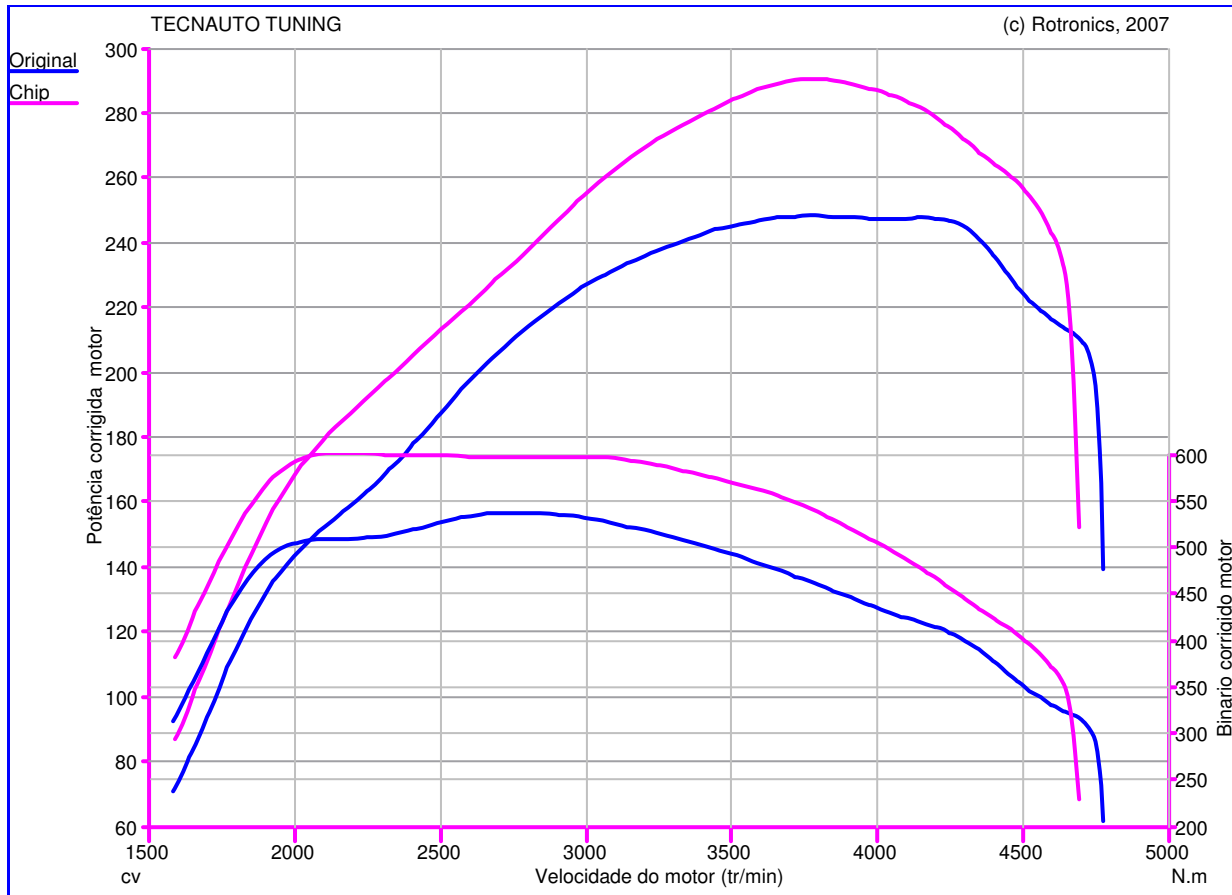

## Teste de Potência

**Nome do Teste:** Teste29\_04\_10\_  
**18h42min48s**  
**Data do Teste:** 29/04/10  
**Proprietário do Veículo:**  
 : BMW  
 : 330xd - 245cv  
 : Série 3  
**Ano do Veículo:** 2009

**Caractéristique Générales de mesure :**

**Original :**  
 Pmaxmot: 248,4 cv à 3782 tr/min  
 BMaxMot: 537,3 N.m à 2740 tr/min

**Chip :**  
 Pmaxmot: 290,7 cv à 3746 tr/min  
 BMaxMot: 599,3 N.m à 2407 tr/min