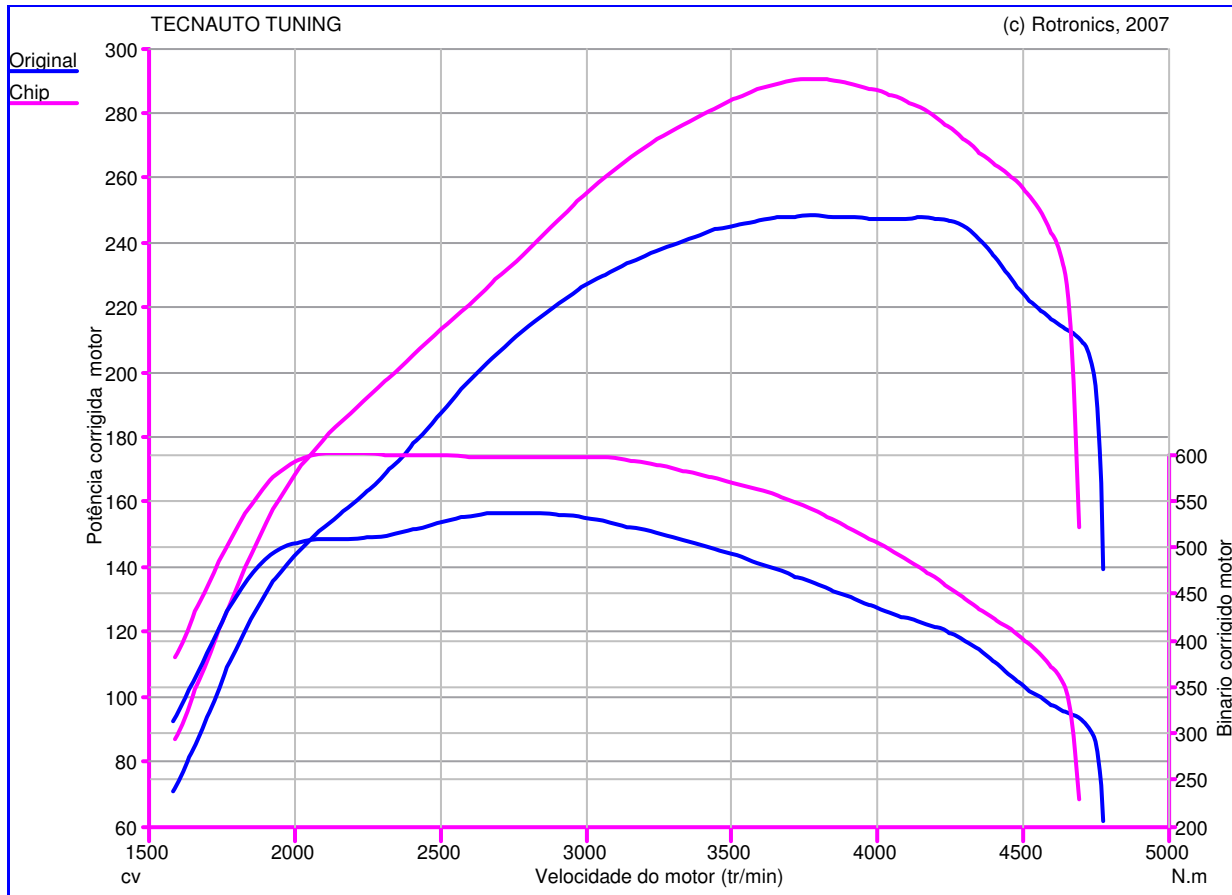

web: www.tecnauto.com
 email: info@tecnauto.com
 Tel: 234 341 756
 Fax: 234 342 652

Teste de Potência

Nome do Teste: Teste29_04_10_
18h42min48s
Data do Teste: 29/04/10
Proprietário do Veículo:
 : BMW
 : 330xd - 245cv
 : Série 3
Ano do Veículo: 2009

Caractéristique Générales de mesure :

Original :
 Pmaxmot: 248,4 cv à 3782 tr/min
 BMaxMot: 537,3 N.m à 2740 tr/min

Chip :
 Pmaxmot: 290,7 cv à 3746 tr/min
 BMaxMot: 599,3 N.m à 2407 tr/min