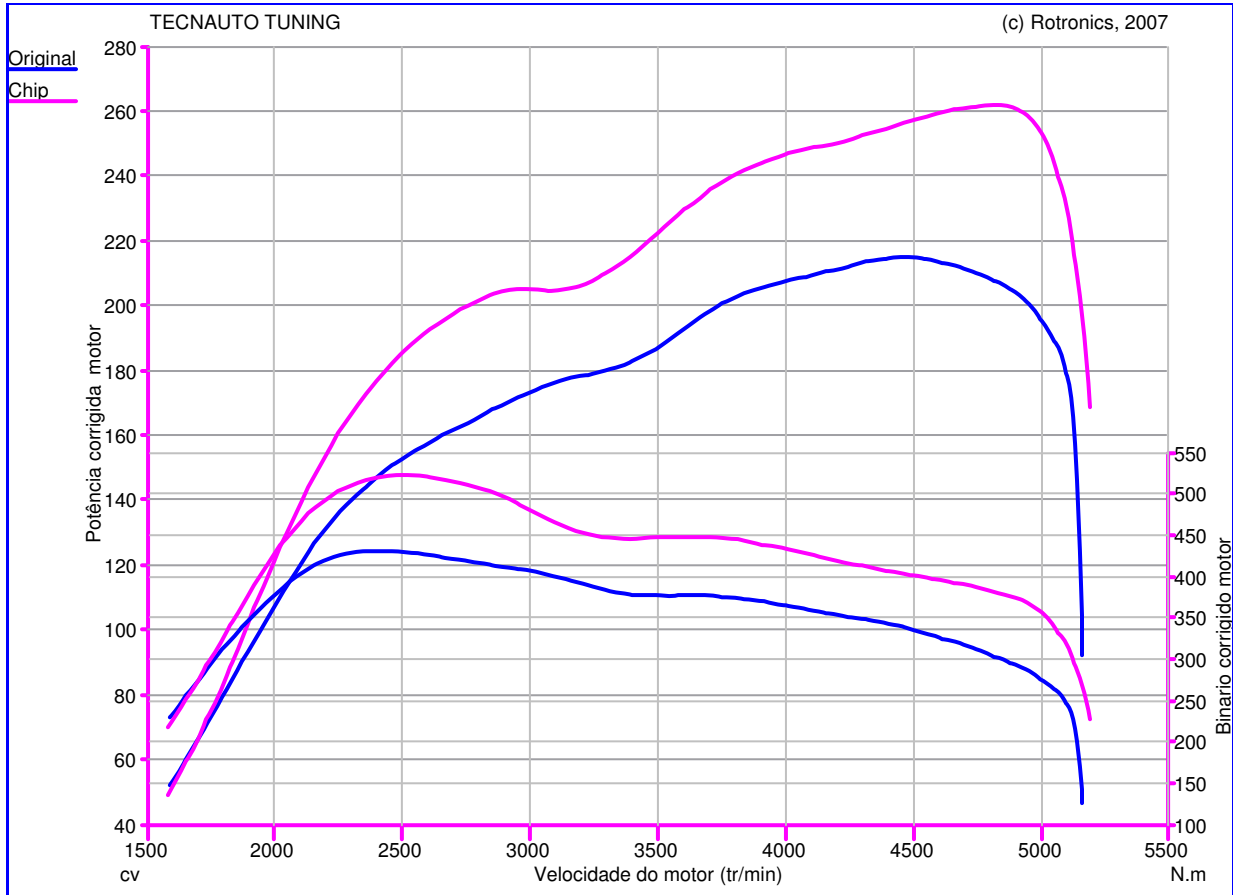

web: www.tecnauto.com
 email: info@tecnauto.com
 Tel: 234 341 756
 Fax: 234 342 652

Teste de Potência

Nome do Teste: Teste01_06_17_
 11h42min13s
Data do Teste: 01/06/17
Proprietário do Veículo:
 : BMW
 : 525d - 218cv
 : Série 5
Ano do Veículo: 2013

Caractéristique Générales de mesure :

Original :
 Pmaxmot: 214,9 cv à 4466 tr/min
 BMaxMot: 429,6 N.m à 2458 tr/min

Chip :
 Pmaxmot: 262,1 cv à 4834 tr/min
 BMaxMot: 520,6 N.m à 2490 tr/min