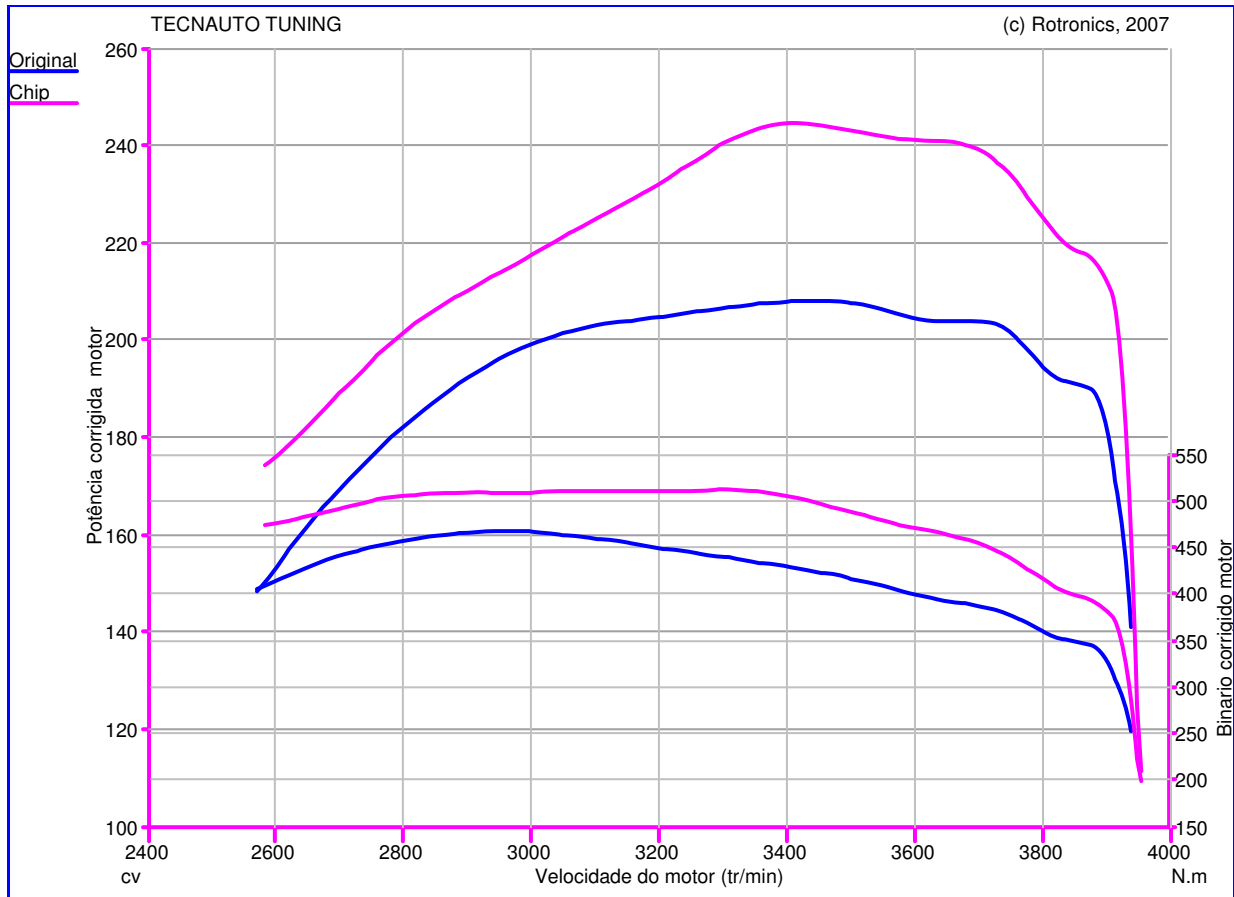

web: www.tecnauto.com
 email: info@tecnauto.com
 Tel: 234 341 756
 Fax: 234 342 652

Teste de Potência

Nome do Teste: Teste15_04_15_15h16min22s
Data do Teste: 15/04/15
Proprietário do Veículo:
 : CHRYSLER
 : 3.0 CRD - 218cv
 : 300
Ano do Veículo: 2007

Caractéristique Générales de mesure :

Original :
 Pmaxmot: 208,1 cv à 3454 tr/min
 BMaxMot: 466,9 N.m à 2942 tr/min

Chip :
 Pmaxmot: 244,8 cv à 3411 tr/min
 BMaxMot: 512,6 N.m à 3295 tr/min