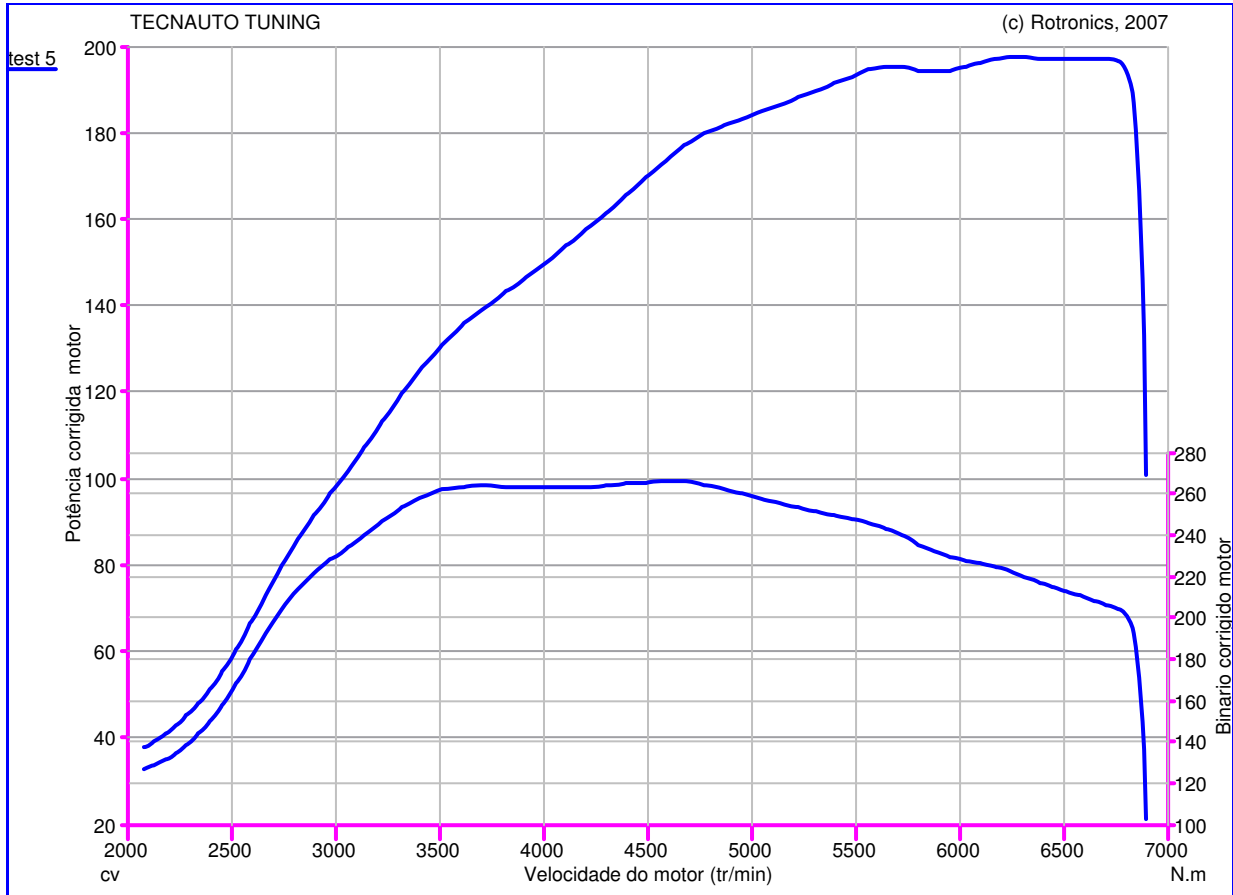

web: www.tecnauto.com
 email: Tecnauto@ciberguia.pt
 Tel: 234 341 756
 Fax: 234 342 652

Teste de Potência

Nome do Teste: Teste09_08_07_
15h12min48s
Data do Teste: 09/08/07

: CITROEN
: 1.6 16v Turbo
: Saxo
Ano do Veículo: 1998

Caractéristique Générales de mesure :

test 5 :
 P_{max}mot: 197,5 cv à 6309 tr/min
 B_{Max}Mot: 266,1 N.m à 4677 tr/min