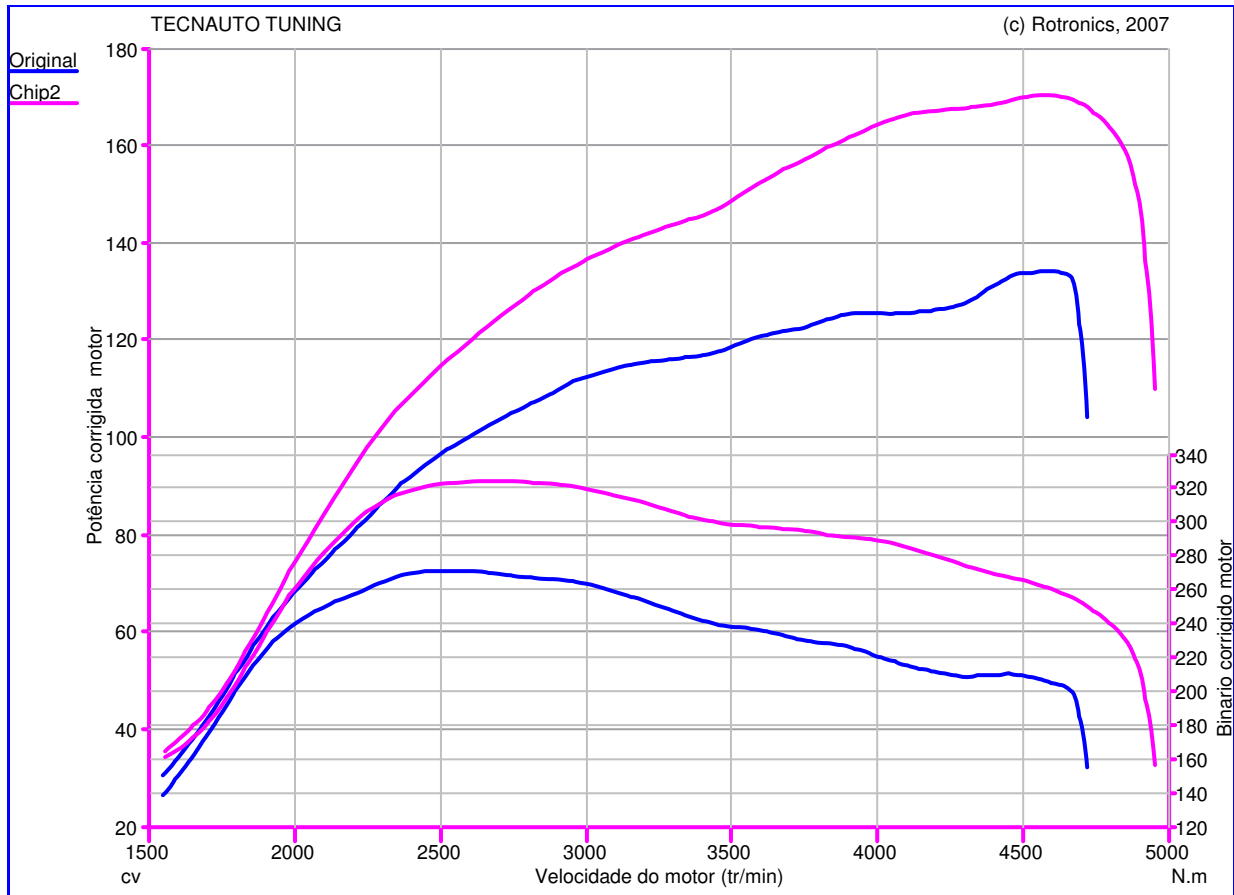

web: www.tecnauto.com
 email: Tecnauto@ciberguia.pt
 Tel: 234 341 756
 Fax: 234 342 652

Teste de Potência

Nome do Teste: Teste05_06_08_12h11min28s
Data do Teste: 05/06/08
Proprietário do Veículo:
 : LANDROVER
 : TD5
 : DEFENDER
Ano do Veículo: 2005

Caractéristique Générales de mesure :

Original :
 Pmaxmot: 134,0 cv à 4593 tr/min
 BMaxMot: 270,8 N.m à 2521 tr/min

Chip2 :
 Pmaxmot: 170,5 cv à 4511 tr/min
 BMaxMot: 324,3 N.m à 2728 tr/min