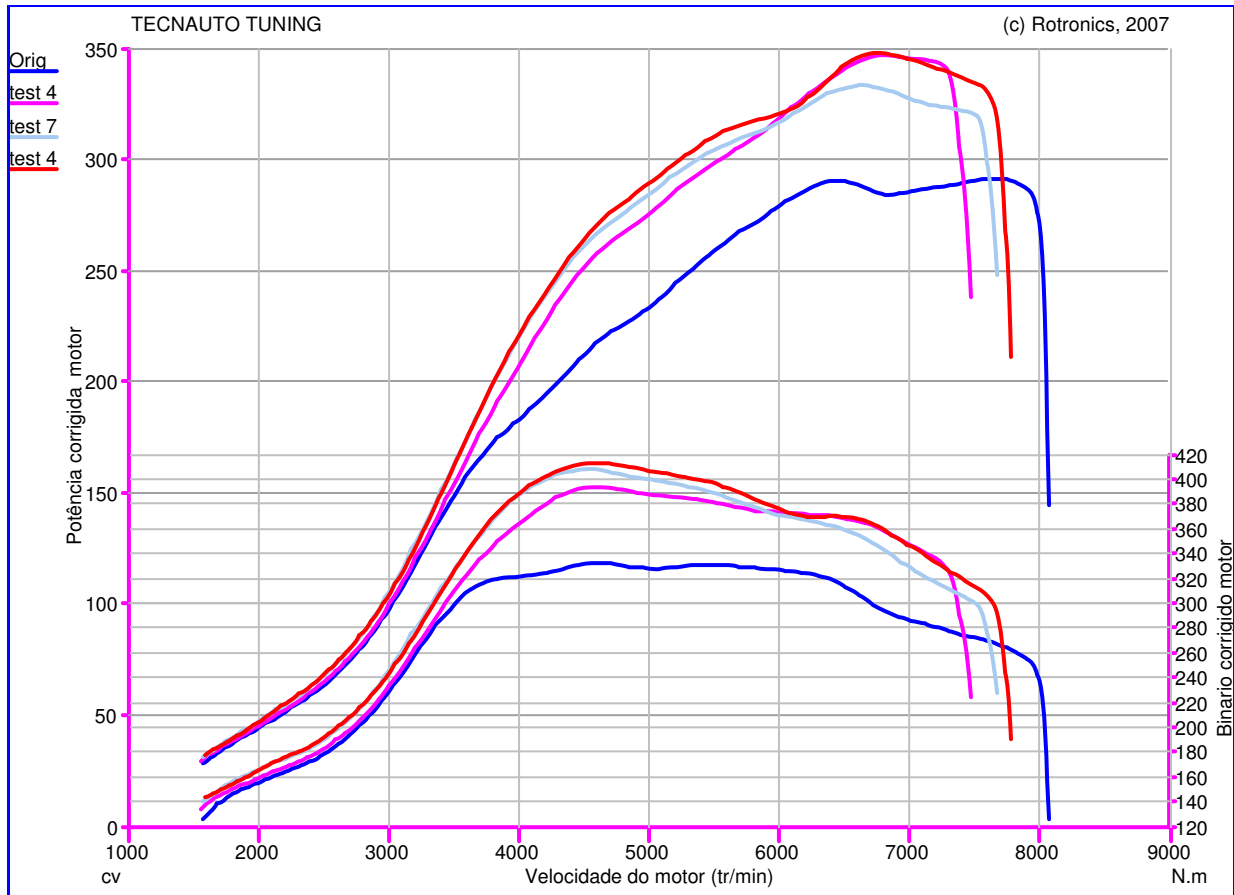

web: www.tecnauto.com
 email: info@tecnauto.com
 Tel: 234 341 756
 Fax: 234 342 652

Teste de Potência

Nome do Teste: Teste12_06_13_11h29min00s
Data do Teste: 12/06/13
Proprietário do Veículo:
 : MITSUBISHI
 : Evo7
 : LANCER
Ano do Veículo: 2002

Caractéristique Générales de mesure :

Orig :
 Pmaxmot: 291,8 cv à 7571 tr/min
 BMaxMot: 332,5 N.m à 4591 tr/min

test 4 :
 Pmaxmot: 346,6 cv à 6787 tr/min
 BMaxMot: 394,3 N.m à 4603 tr/min

test 7 :
 Pmaxmot: 333,0 cv à 6608 tr/min
 BMaxMot: 408,2 N.m à 4568 tr/min

test 4 :
 Pmaxmot: 347,5 cv à 6736 tr/min
 BMaxMot: 414,0 N.m à 4542 tr/min