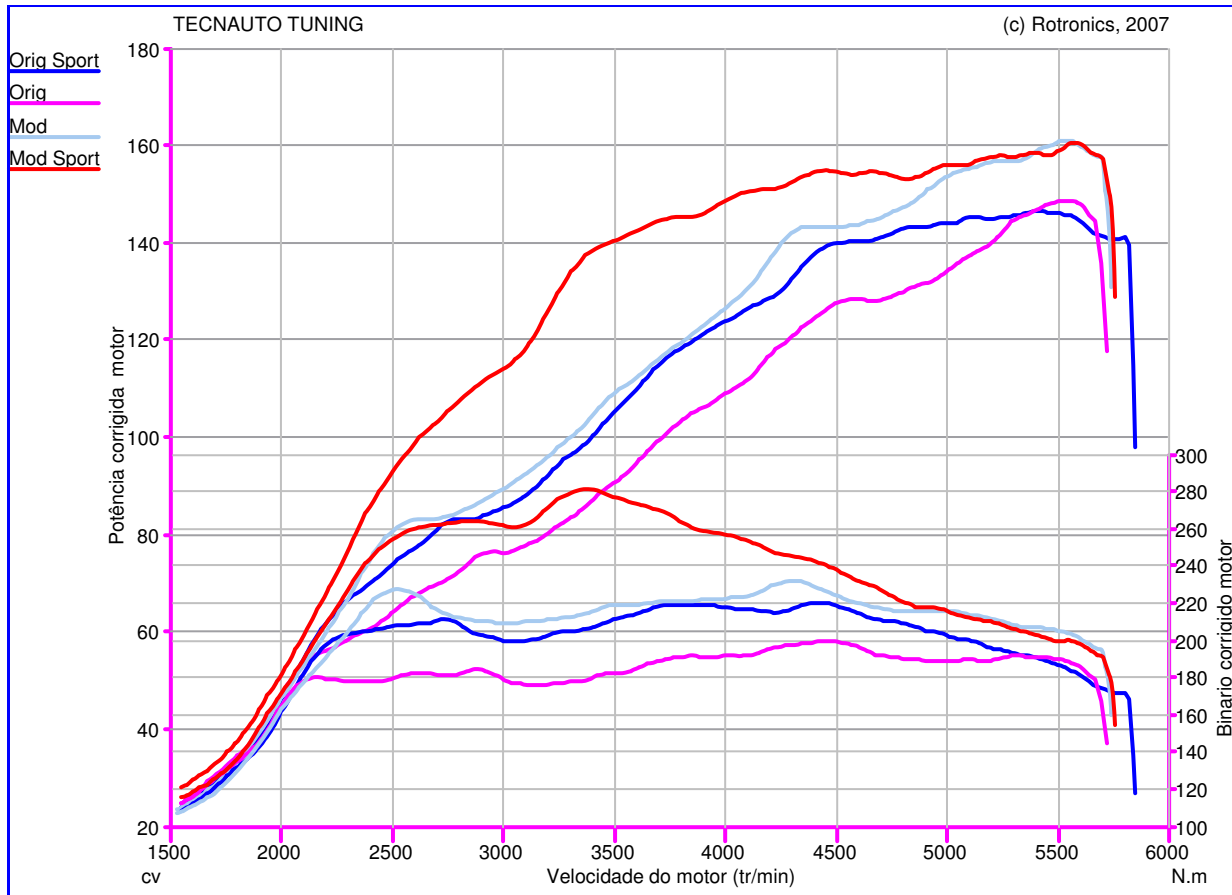

## Teste de Potência

**Nome do Teste:** Teste21\_05\_09\_18h11min45s  
**Data do Teste:** 21/05/09  
**Proprietário do Veículo:**  
 : FIAT  
 : Abarth - 135cv  
 : 500  
**Ano do Veículo:** 2009

**Caractéristique Générales de mesure :**

**Orig Sport :**  
 Pmaxmot: 146,5 cv à 5389 tr/min  
 BMaxMot: 220,1 N.m à 4428 tr/min

**Orig :**  
 Pmaxmot: 148,6 cv à 5559 tr/min  
 BMaxMot: 199,4 N.m à 4456 tr/min

**Mod :**  
 Pmaxmot: 161,2 cv à 5537 tr/min  
 BMaxMot: 232,2 N.m à 4296 tr/min

**Mod Sport :**  
 Pmaxmot: 161,4 cv à 5556 tr/min  
 BMaxMot: 281,1 N.m à 3369 tr/min