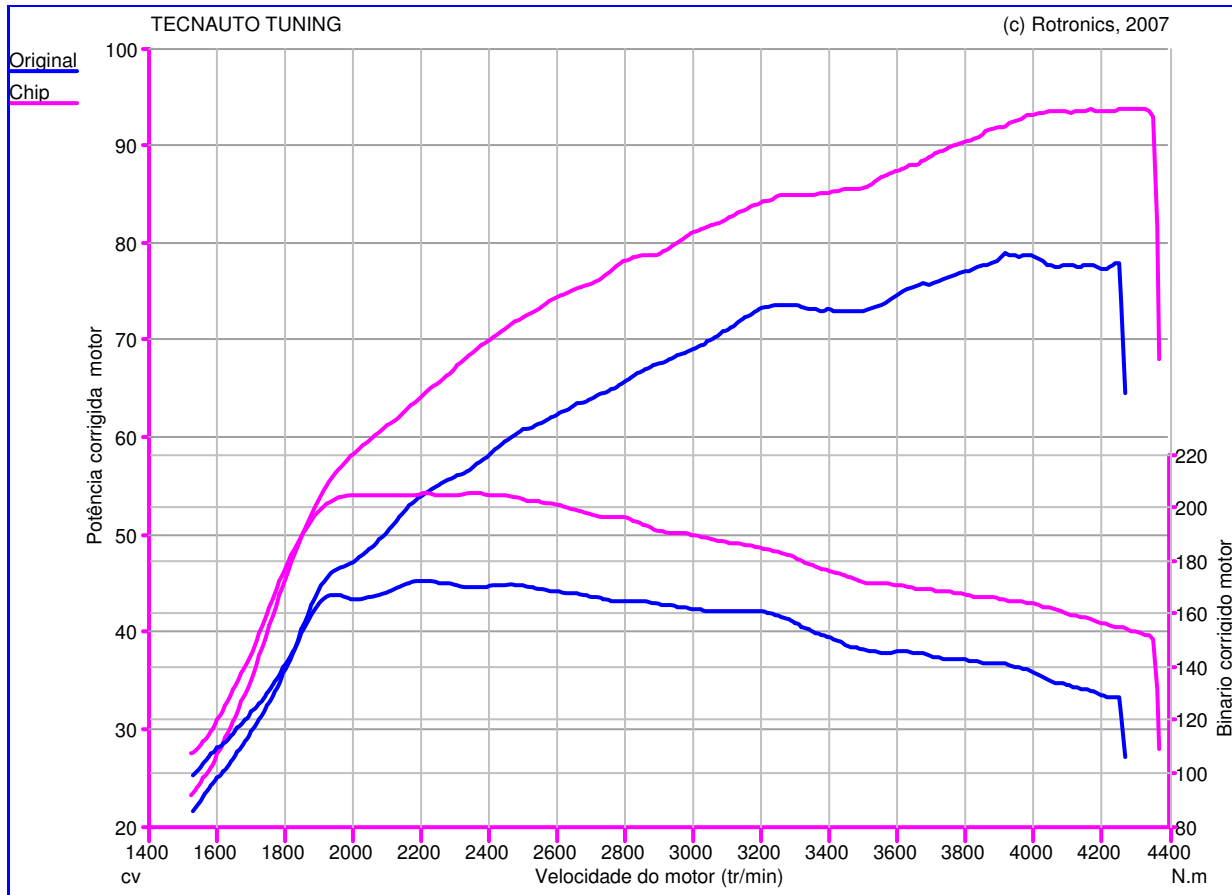

web: www.tecnauto.com
 email: info@tecnauto.com
 Tel: 234 341 756
 Fax: 234 342 652

Teste de Potência

Nome do Teste: Teste15_11_10_10h39min59s
Data do Teste: 15/11/10
Proprietário do Veículo:
 : FIAT
 : 1.3 Jtd 75cv
 : Fiorino
Ano do Veículo: 2010

Caractéristique Générales de mesure :

Original :
 Pmaxmot: 79,08 cv à 3918 tr/min
 BMaxMot: 172,4 N.m à 2195 tr/min

Chip :
 Pmaxmot: 93,82 cv à 4263 tr/min
 BMaxMot: 205,8 N.m à 2345 tr/min