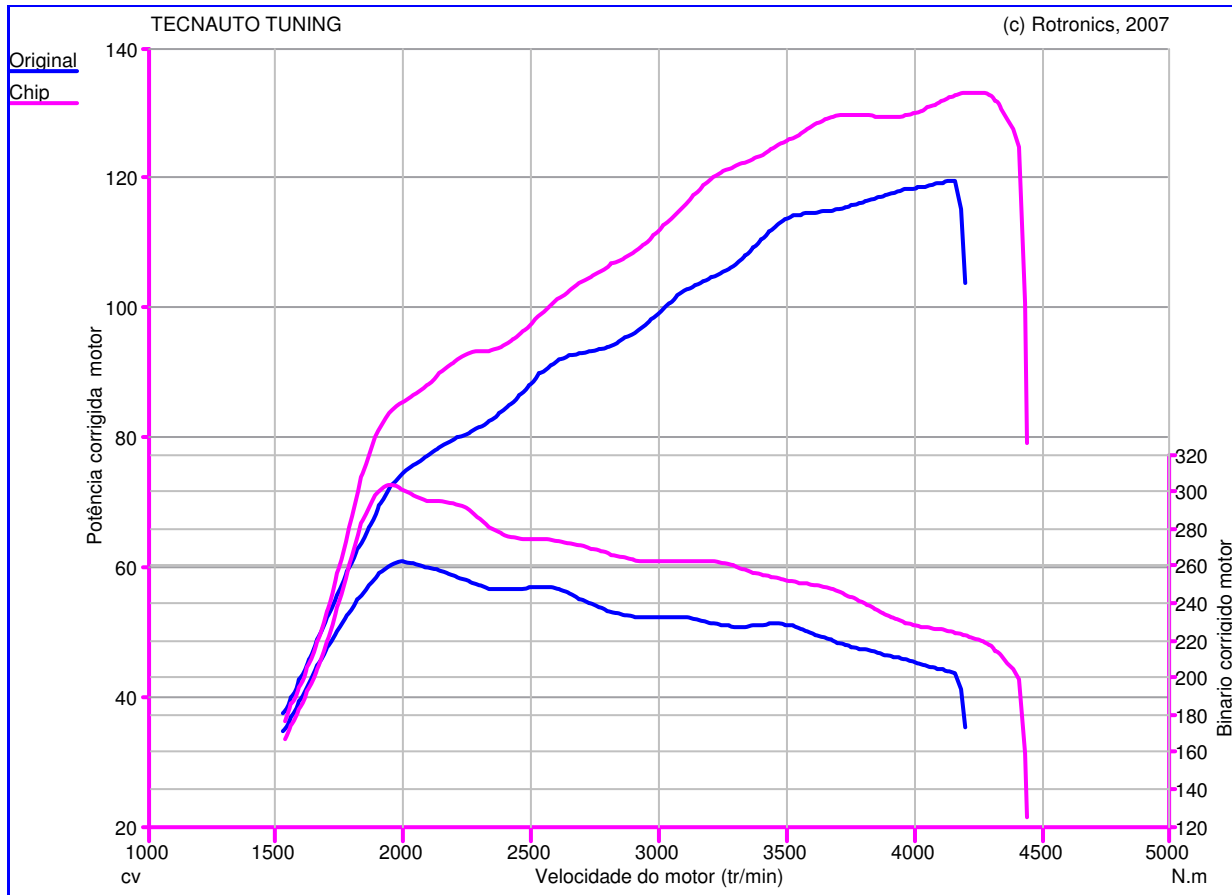

web: www.tecnauto.com
 email: Tecnauto@ciberguia.pt
 Tel: 234 341 756
 Fax: 234 342 652

Teste de Potência

Nome do Teste: Teste07_02_08_
10h47min31s
Data do Teste: 07/02/08

: FORD
: 1.6 TDCi - 110cv
: C-MAX
Ano do Veículo: 2008

Caractéristique Générales de mesure :

Original :
 Pmaxmot: 119,5 cv à 4155 tr/min
 BMaxMot: 262,4 N.m à 1998 tr/min

Chip :
 Pmaxmot: 133,2 cv à 4268 tr/min
 BMaxMot: 302,8 N.m à 1940 tr/min