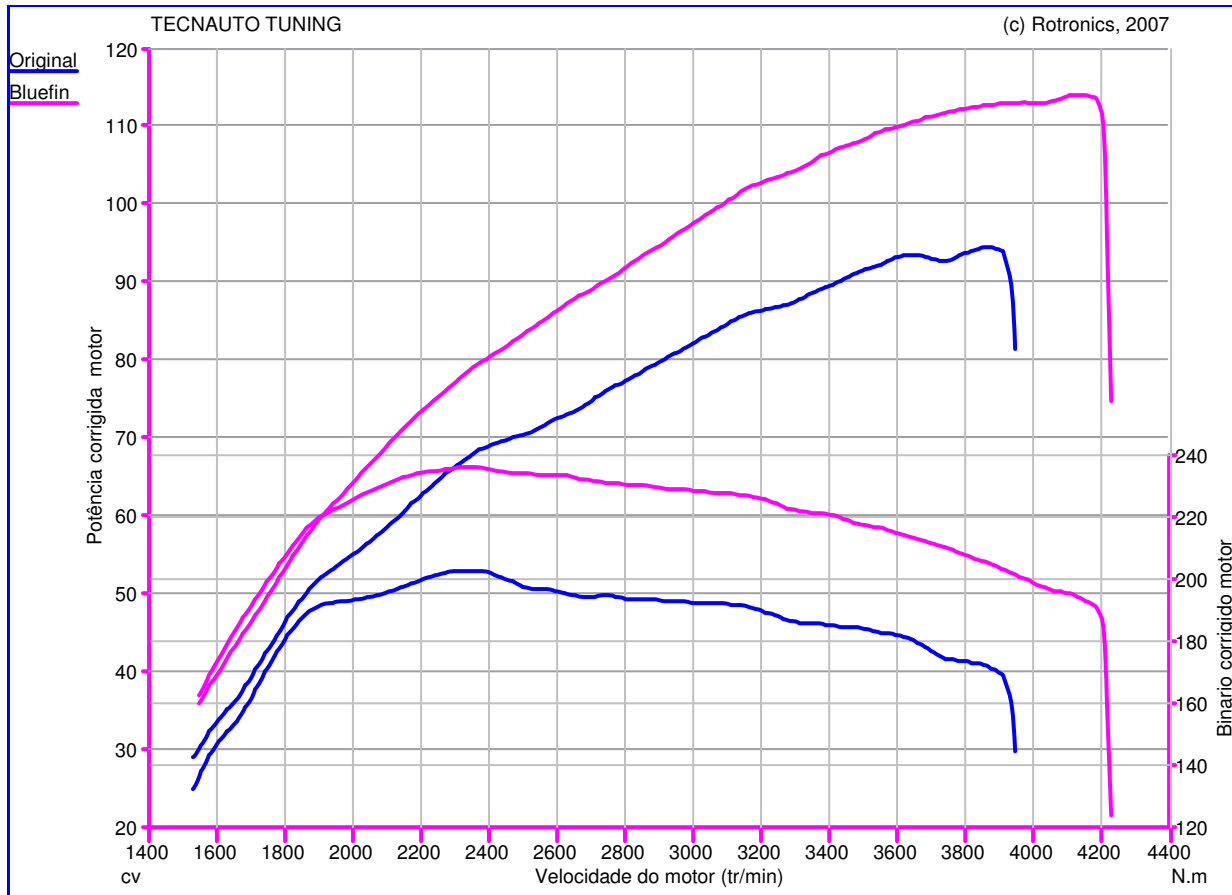

web: www.tecnauto.com
 email: Tecnauto@ciberguia.pt
 Tel: 234 341 756
 Fax: 234 342 652

Teste de Potência

Nome do Teste: Teste27_01_09_
 15h44min50s
Data do Teste: 27/01/09
Proprietário do Veículo:
 : FORD
 : 1.8 TDCI-90 ch
 : Focus
Ano do Veículo: 2003

Caractéristique Générales de mesure :

Original :
 Pmaxmot: 94,44 cv à 3838 tr/min
 BMaxMot: 202,6 N.m à 2374 tr/min

Bluefin :
 Pmaxmot: 114,0 cv à 4126 tr/min
 BMaxMot: 236,4 N.m à 2352 tr/min