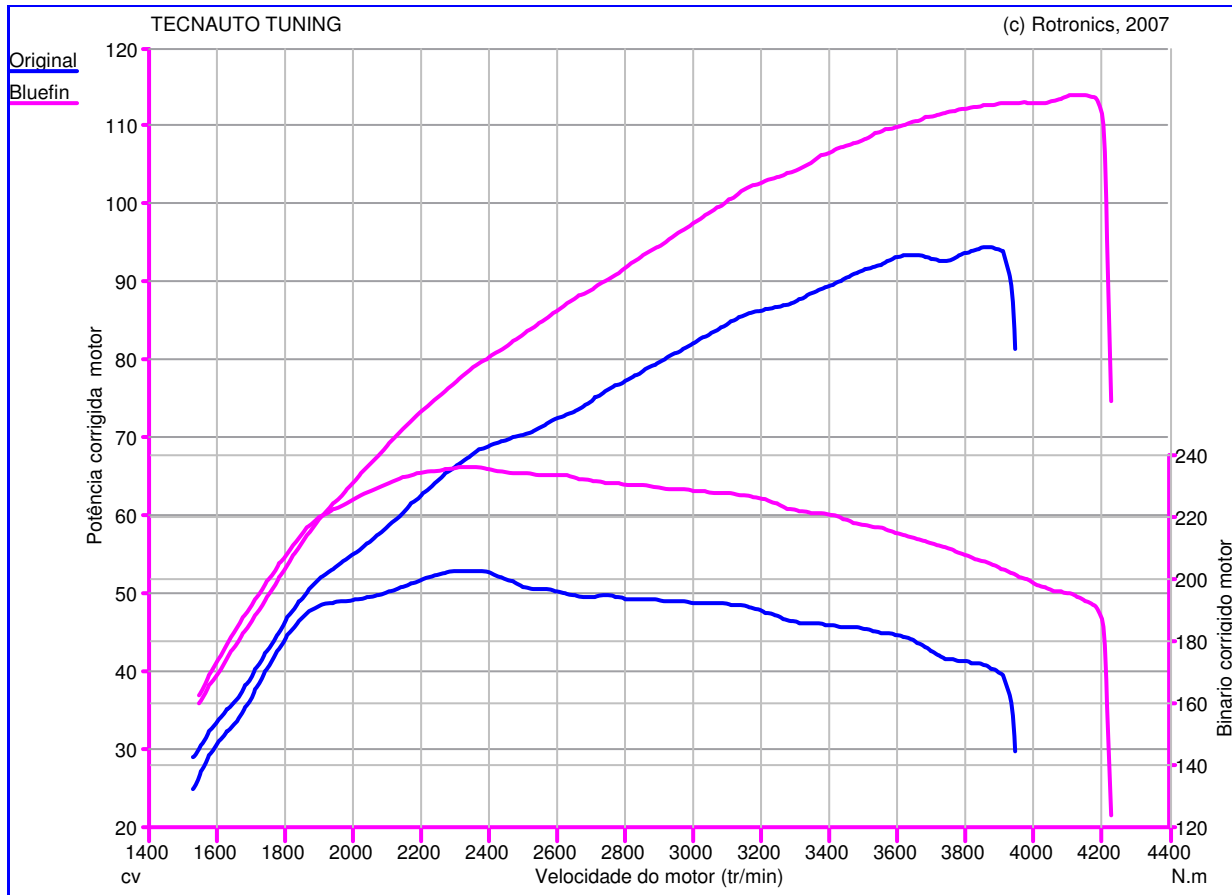

web: www.tecnauto.com
 email: Tecnauto@ciberguia.pt
 Tel: 234 341 756
 Fax: 234 342 652

Teste de Potência

Nome do Teste: Teste27_01_09_
15h44min50s
Data do Teste: 27/01/09
Proprietário do Veículo:
 : FORD
 : 1.8 TDCI-90 ch
 : Focus
Ano do Veículo: 2003

Caractéristique Générales de mesure :

Original :
 Pmaxmot: 94,44 cv à 3838 tr/min
 BMaxMot: 202,6 N.m à 2374 tr/min

Bluefin :
 Pmaxmot: 114,0 cv à 4126 tr/min
 BMaxMot: 236,4 N.m à 2352 tr/min