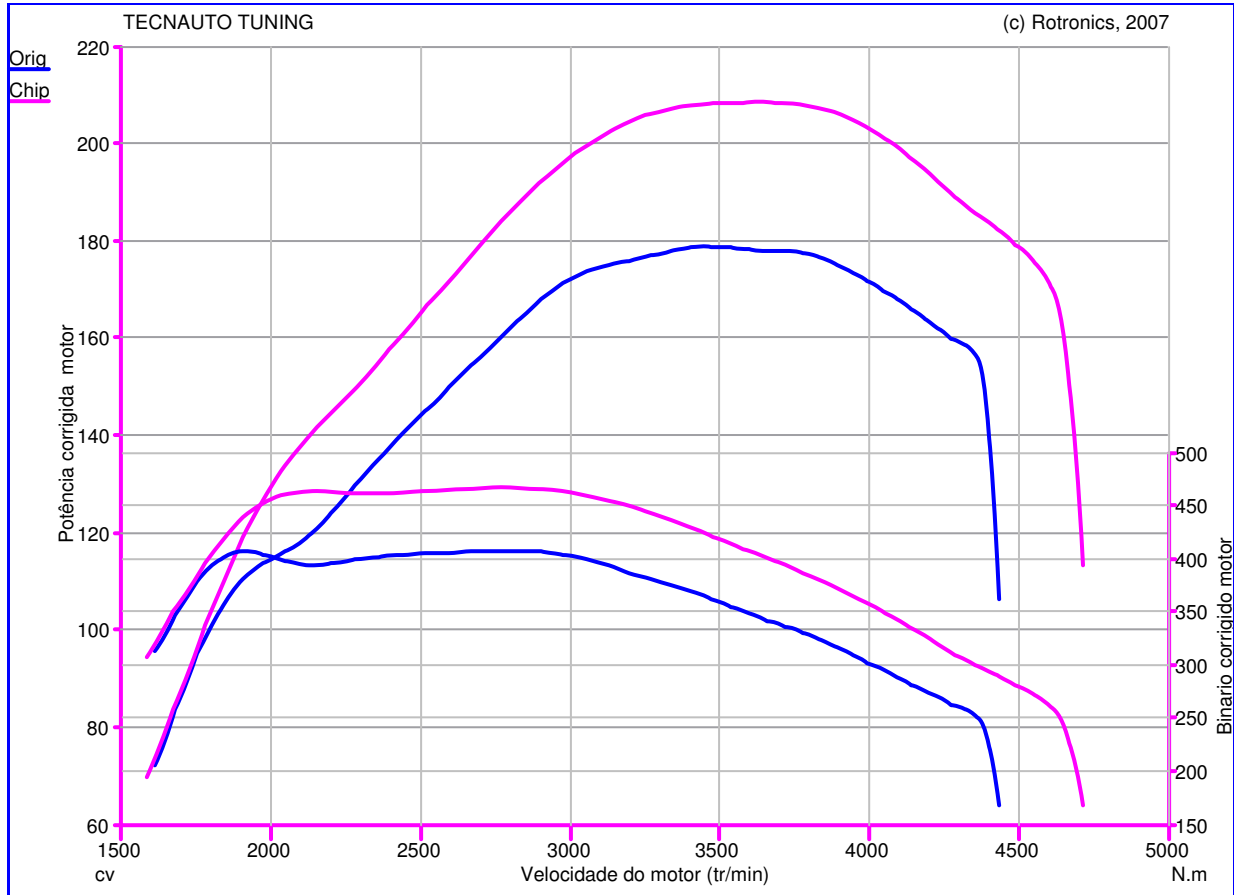

web: www.tecnauto.com
 email: info@tecnauto.com
 Tel: 234 341 756
 Fax: 234 342 652

Teste de Potência

Nome do Teste: Teste25_07_13_
18h17min42s
Data do Teste: 25/07/13
Proprietário do Veículo:
 : FORD
 : 2.2 TDCI - 175cv
 : S- MAX
Ano do Veículo: 2010

Caractéristique Générales de mesure :

Orig :
 Pmaxmot: 179,1 cv à 3470 tr/min
 BMaxMot: 406,8 N.m à 2904 tr/min

Chip :
 Pmaxmot: 208,6 cv à 3681 tr/min
 BMaxMot: 466,7 N.m à 2771 tr/min