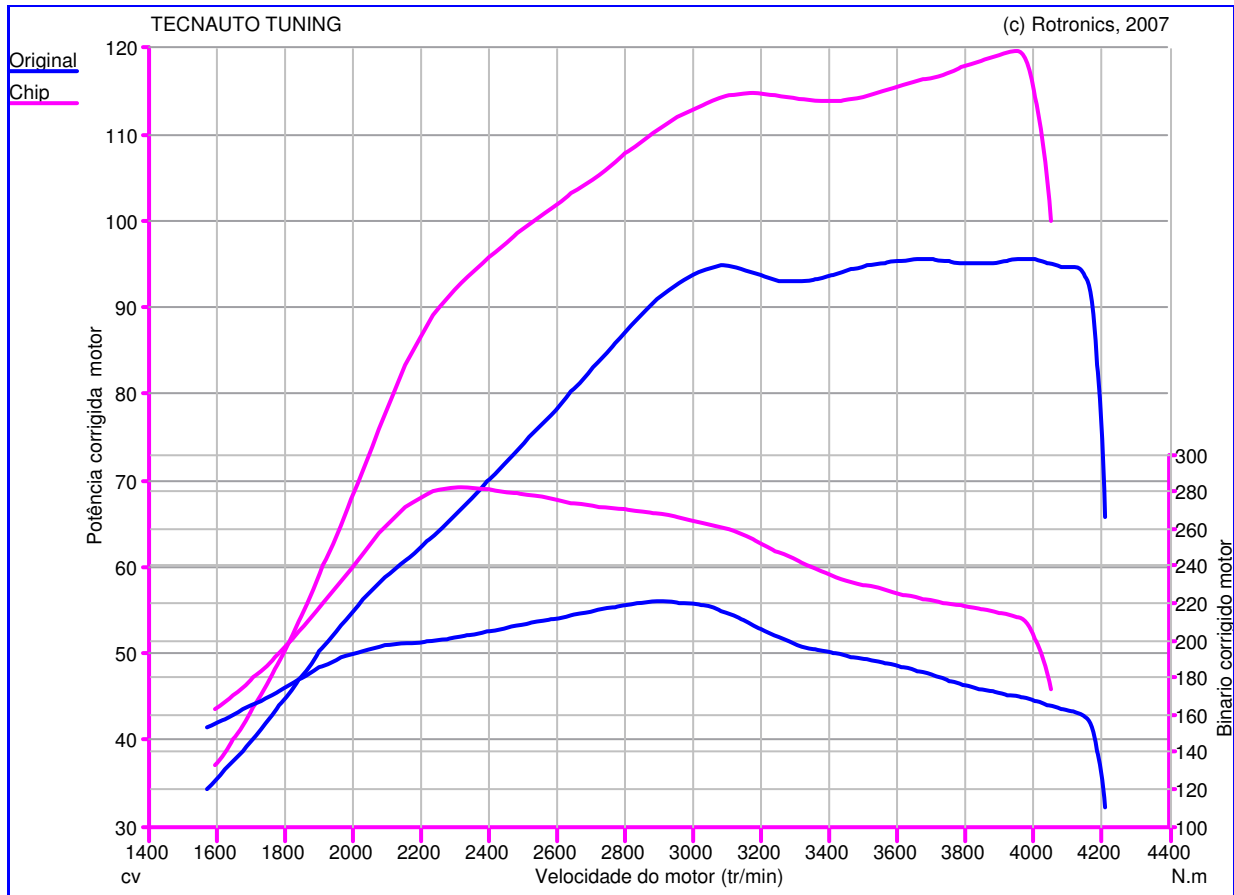

## Teste de Potência

**Nome do Teste:** Teste01\_09\_15\_  
**10h23min40s**  
**Data do Teste:** 01/09/15  
**Proprietário do Veículo:**  
 : LANDROVER  
 : TD - 97cv  
 : FREELANDER  
**Ano do Veículo:** 1999

**Caractéristique Générales de mesure :**

**Original :**  
 Pmaxmot: 95,72 cv à 3963 tr/min  
 BMaxMot: 220,8 N.m à 2897 tr/min

**Chip :**  
 Pmaxmot: 119,8 cv à 3950 tr/min  
 BMaxMot: 280,9 N.m à 2237 tr/min