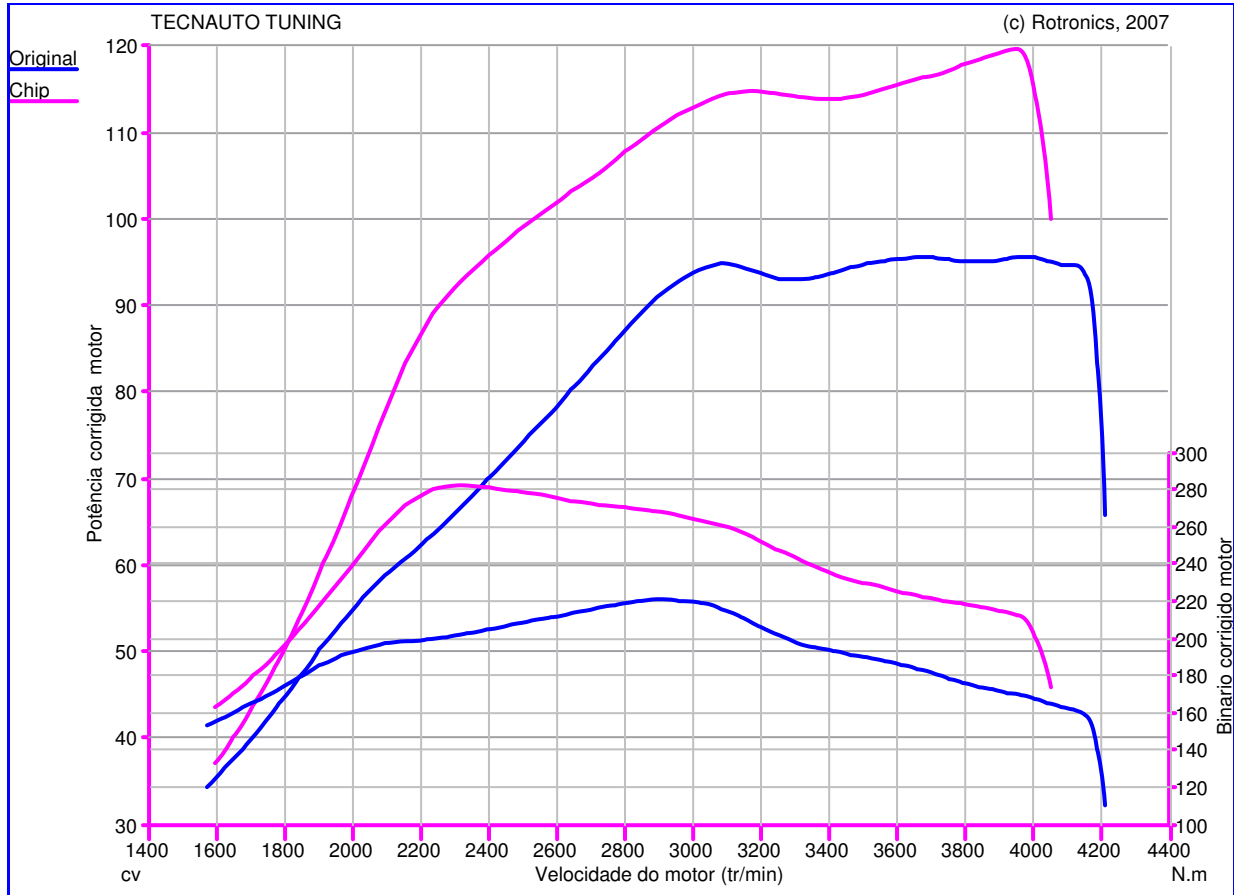

web: www.tecnauto.com
 email: info@tecnauto.com
 Tel: 234 341 756
 Fax: 234 342 652

Teste de Potência

Nome do Teste: Teste01_09_15_
10h23min40s
Data do Teste: 01/09/15
Proprietário do Veículo:
 : LANDROVER
 : TD - 97cv
 : FREELANDER
Ano do Veículo: 1999

Caractéristique Générales de mesure :

Original :
 Pmaxmot: 95,72 cv à 3963 tr/min
 BMaxMot: 220,8 N.m à 2897 tr/min

Chip :
 Pmaxmot: 119,8 cv à 3950 tr/min
 BMaxMot: 280,9 N.m à 2237 tr/min