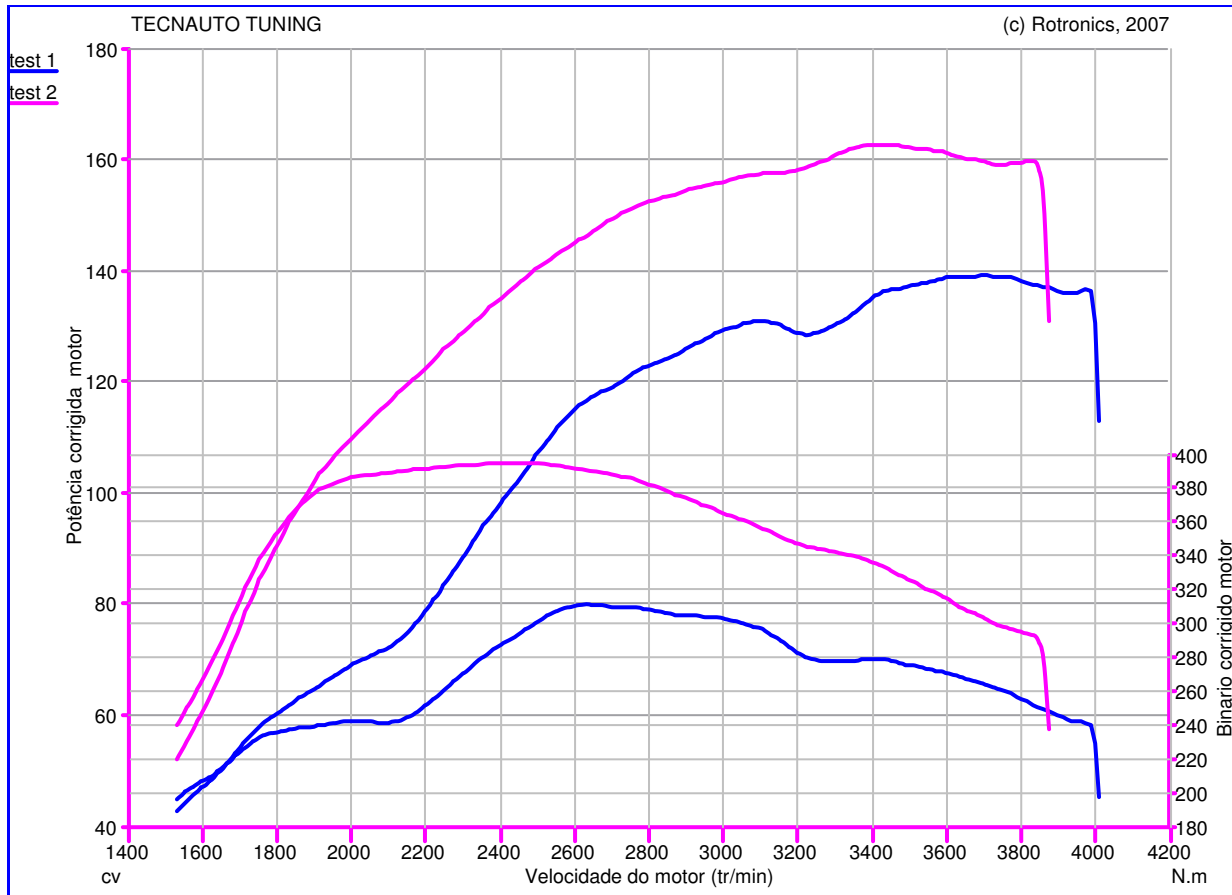

web: www.tecnauto.com
 email: info@tecnauto.com
 Tel: 234 341 756
 Fax: 234 342 652

Teste de Potência

Nome do Teste: Teste18_08_09_16h41min11s
Data do Teste: 18/08/09
Proprietário do Veículo:
 : HONDA
 : i-CTdi 140cv
 : Accord
Ano do Veículo: 2005

Caractéristique Générales de mesure :

test 1 :
 Pmaxmot: 139,0 cv à 3707 tr/min
 BMaxMot: 311,1 N.m à 2643 tr/min

test 2 :
 Pmaxmot: 162,7 cv à 3445 tr/min
 BMaxMot: 395,4 N.m à 2413 tr/min