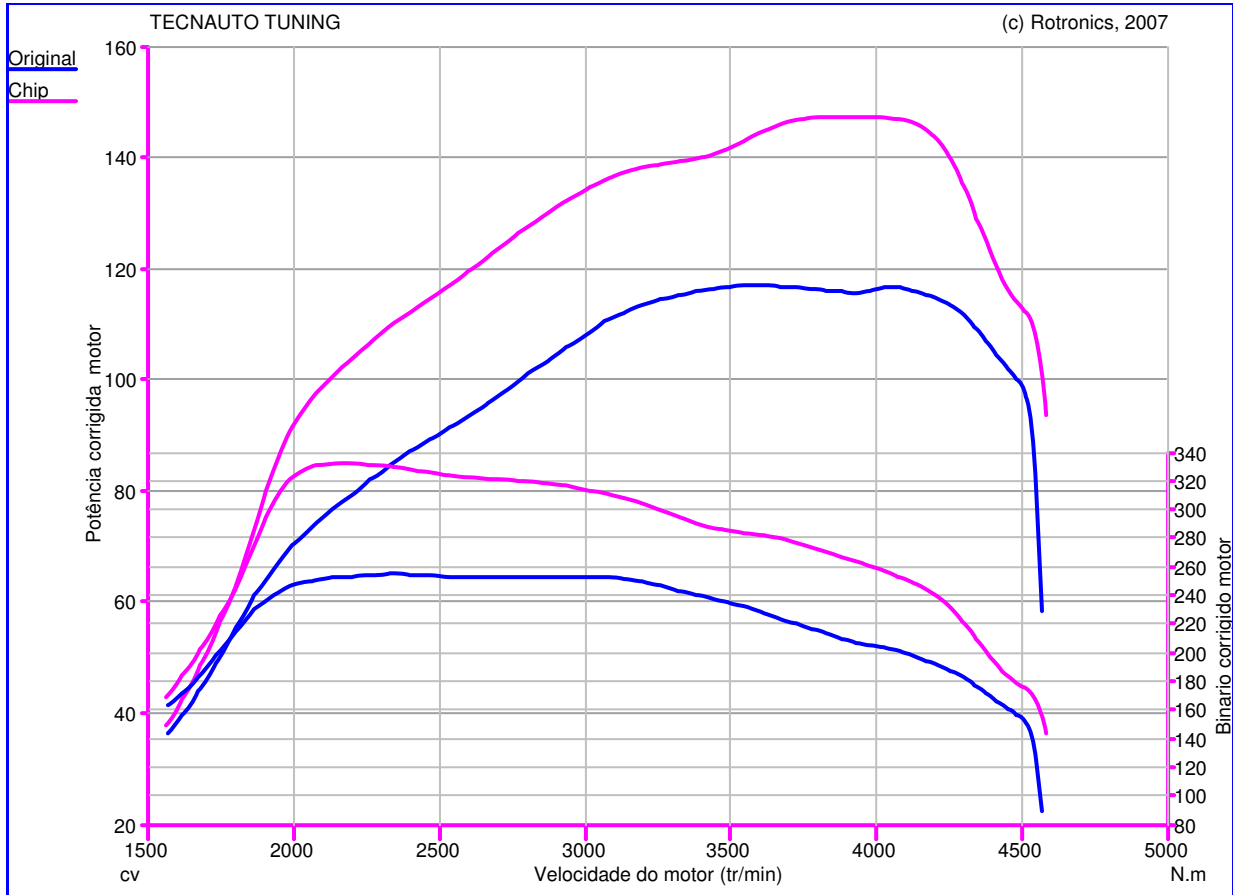

web: www.tecnauto.com
 email: info@tecnauto.com
 Tel: 234 341 756
 Fax: 234 342 652

Teste de Potência

Nome do Teste: Teste20_06_14_09h11min09s
Data do Teste: 20/06/14
Proprietário do Veículo:
 : HYUNDAI
 : 1.7CRDI 116 HP
 : I 40
Ano do Veículo: 2012

Caractéristique Générales de mesure :

Original :
 Pmaxmot: 117,2 cv à 3558 tr/min
 BMaxMot: 255,0 N.m à 2335 tr/min

Chip :
 Pmaxmot: 147,2 cv à 3883 tr/min
 BMaxMot: 331,5 N.m à 1989 tr/min