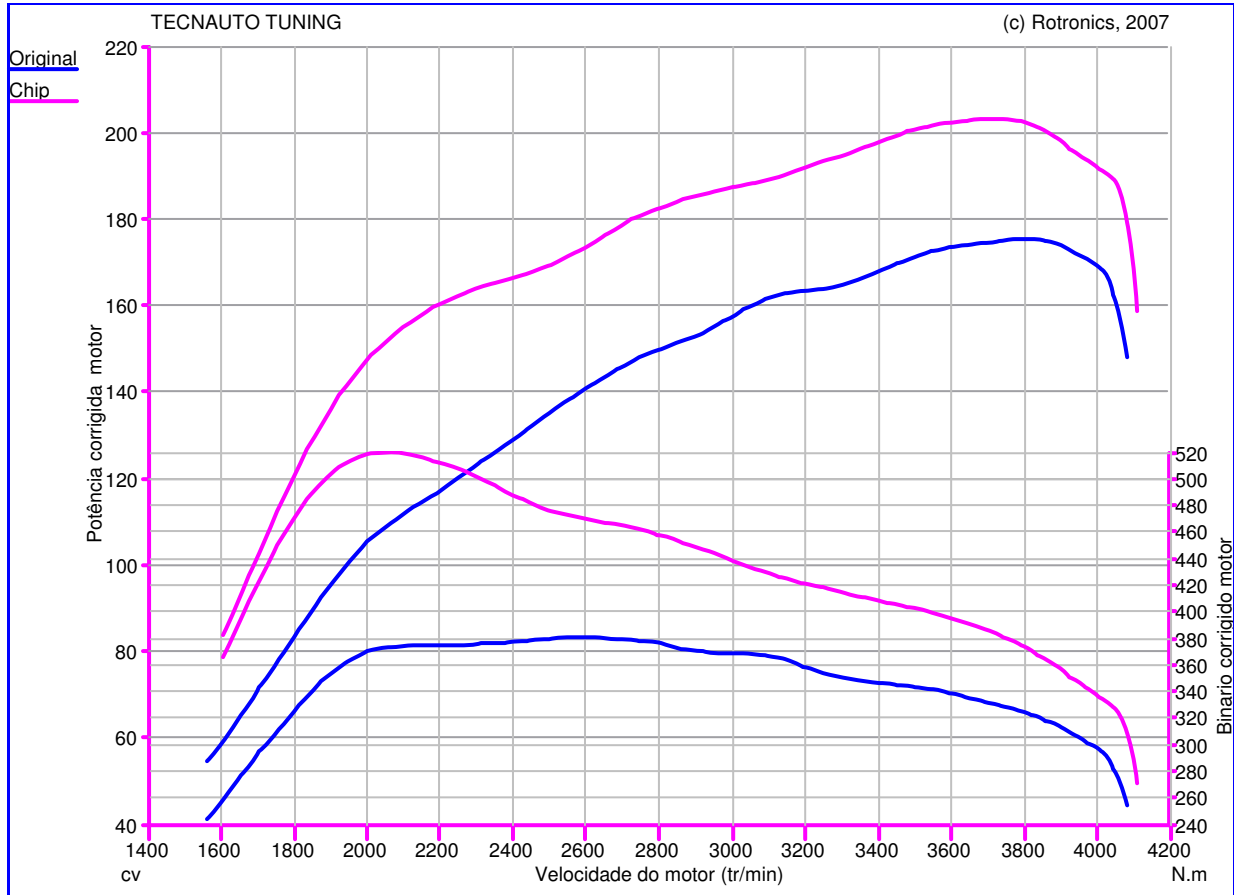

web: www.tecnauto.com
 email: Tecnauto@ciberguia.pt
 Tel: 234 341 756
 Fax: 234 342 652

Teste de Potência

Nome do Teste: Teste30_05_08_10h08min56s
Data do Teste: 30/05/08
Proprietário do Veículo:
 : JEEP
 : CRD
 : Wrangler
Ano do Veículo: 2008

Caractéristique Générales de mesure :

Original :
 Pmaxmot: 175,6 cv à 3817 tr/min
 BMaxMot: 381,6 N.m à 2562 tr/min

Chip :
 Pmaxmot: 203,3 cv à 3744 tr/min
 BMaxMot: 517,5 N.m à 2012 tr/min