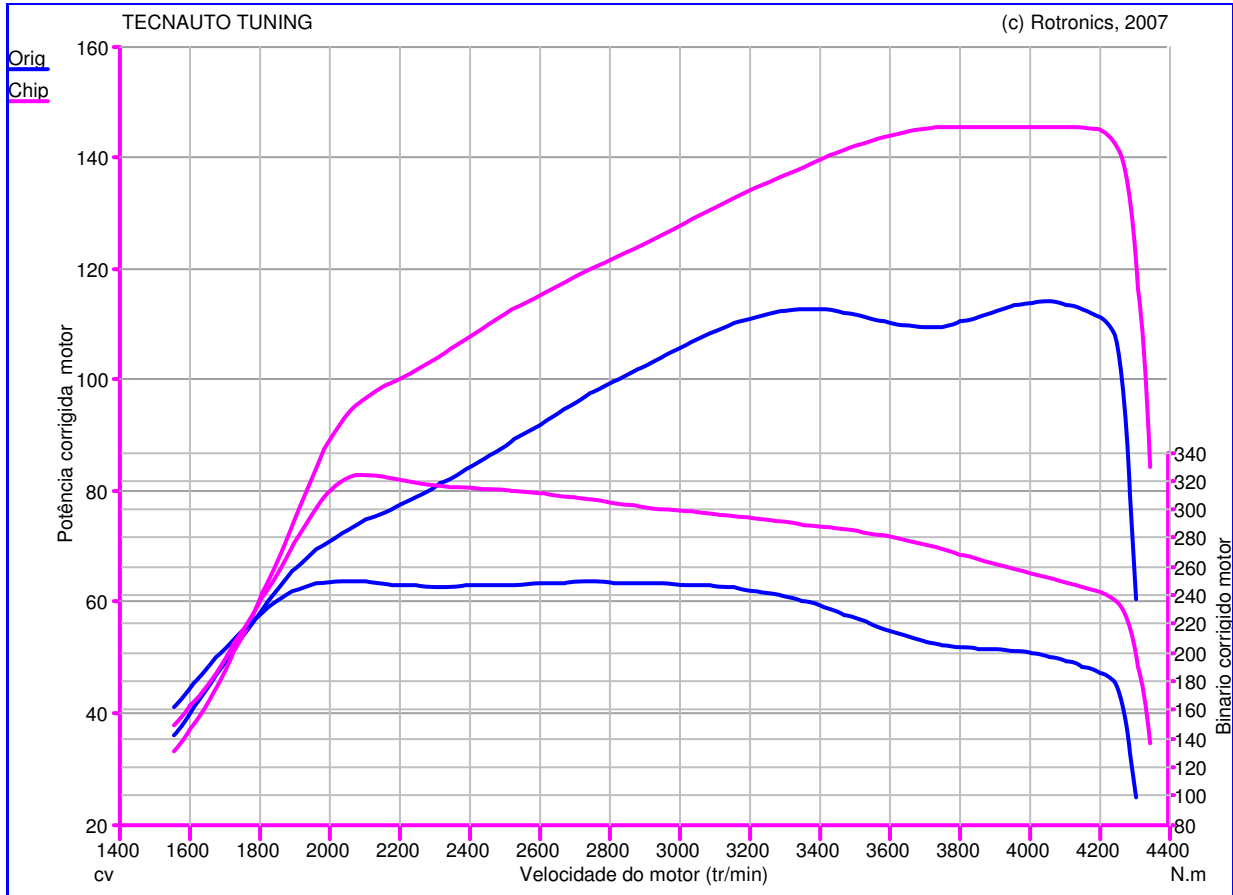

## Teste de Potência

**Nome do Teste:** Teste05\_01\_15\_  
**14h23min12s**  
**Data do Teste:** 05/01/15  
**Proprietário do Veículo:**  
 : KIA  
 : 1.7 CRDi - 116cv  
 : Sportage  
**Ano do Veículo:** 2014

**Caractéristique Générales de mesure :**

**Orig :**  
 Pmaxmot: 114,3 cv à 4060 tr/min  
 BMaxMot: 249,9 N.m à 2743 tr/min

**Chip :**  
 Pmaxmot: 145,6 cv à 3872 tr/min  
 BMaxMot: 328,8 N.m à 2075 tr/min