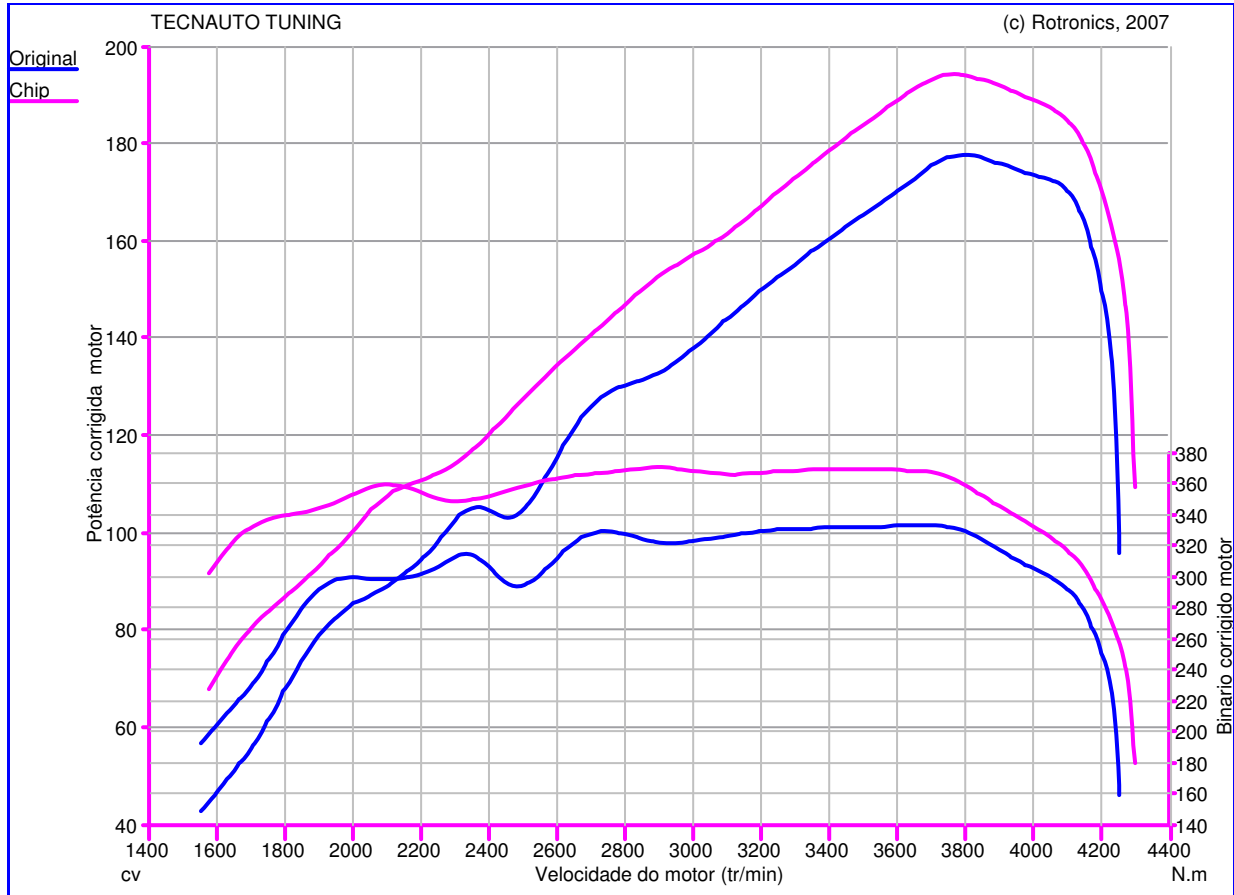

web: www.tecnauto.com
 email: Tecnauto@ciberguia.pt
 Tel: 234 341 756
 Fax: 234 342 652

Teste de Potência

Nome do Teste: Teste23_10_07_
16h13min17s
Data do Teste: 23/10/07

: KIA
: 2.9 CRDI - 185cv
: Carnival/Sedona
Ano do Veículo: 2007

Caractéristique Générales de mesure :

Original :
 Pmaxmot: 177,8 cv à 3796 tr/min
 BMaxMot: 333,5 N.m à 3699 tr/min

Chip :
 Pmaxmot: 194,4 cv à 3733 tr/min
 BMaxMot: 371,1 N.m à 2892 tr/min