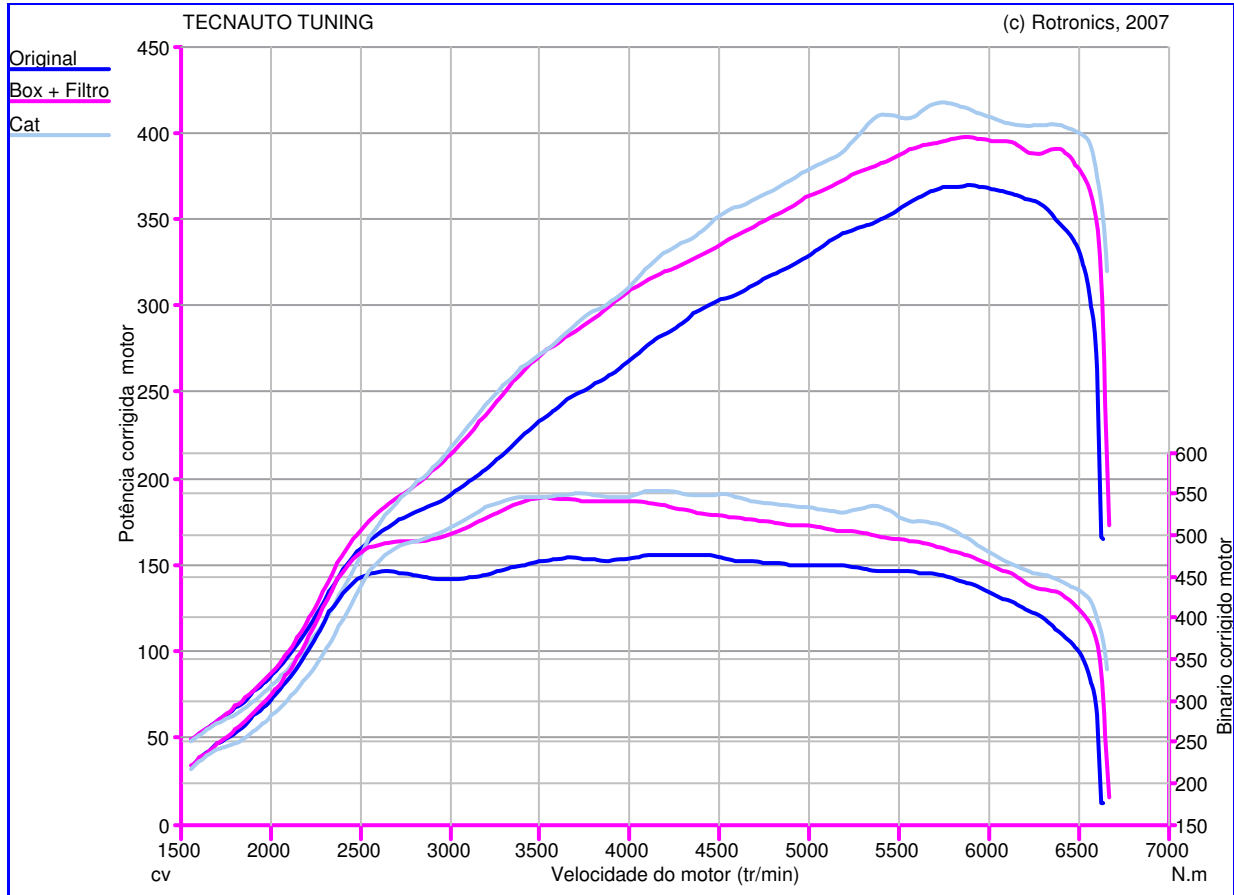

## Teste de Potência

**Nome do Teste:** Teste14\_01\_16\_  
 16h32min14s  
**Data do Teste:** 14/01/16  
**Proprietário do Veículo:**  
 : Mercedes-Benz  
 : 45 AMG - 360cv  
 : Class A  
**Ano do Veículo:** 2014

**Caractéristique Générales de mesure :**

**Original :**  
 Pmaxmot: 369,7 cv à 5936 tr/min  
 BMaxMot: 478,3 N.m à 4438 tr/min

**Box + Filtro :**  
 Pmaxmot: 398,1 cv à 5858 tr/min  
 BMaxMot: 544,2 N.m à 3541 tr/min

**Cat :**  
 Pmaxmot: 423,1 cv à 5676 tr/min  
 BMaxMot: 556,3 N.m à 3799 tr/min