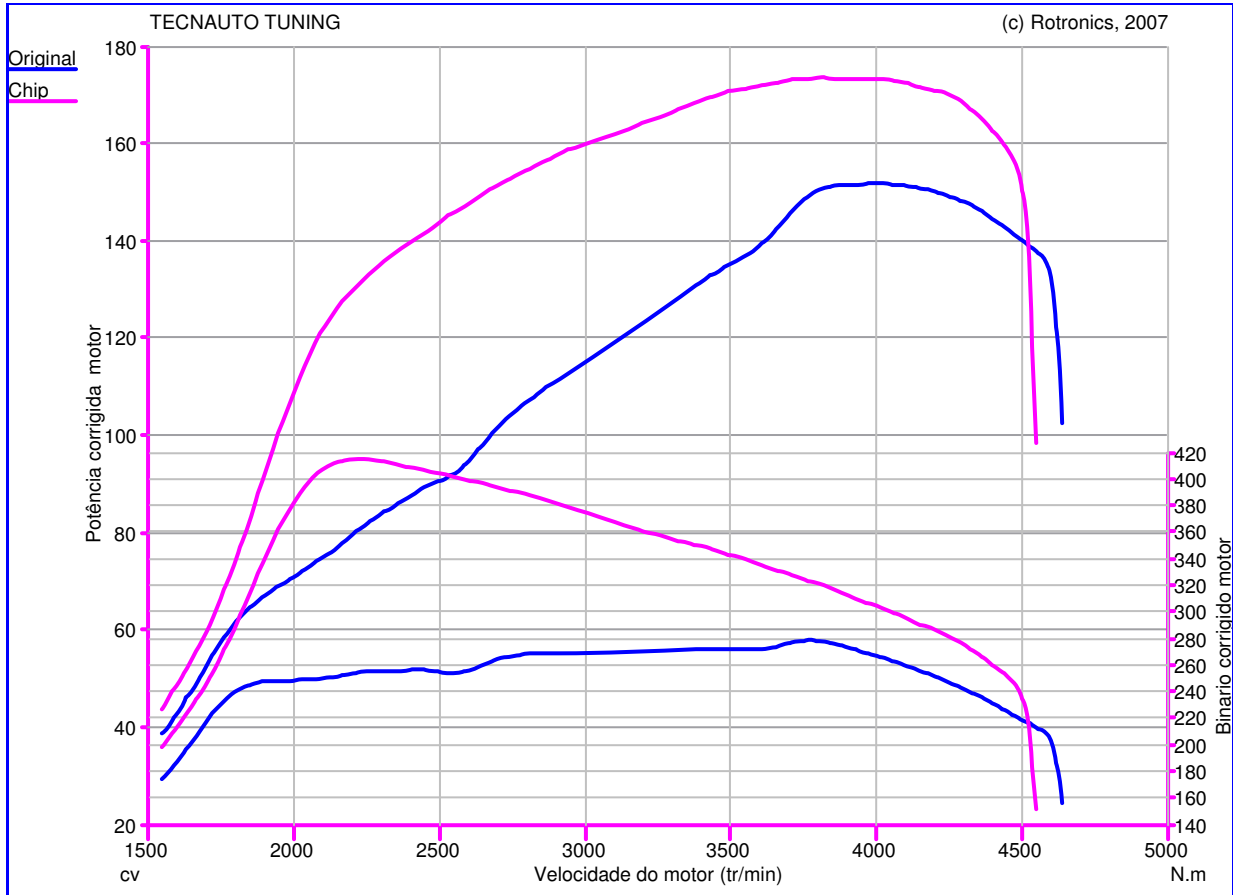

## Teste de Potência

**Nome do Teste:** Teste02\_07\_13\_09h52min21s  
**Data do Teste:** 02/07/13  
**Proprietário do Veículo:**  
 : Mercedes-Benz  
 : c 200 cdi 136 hp  
 : Class C  
**Ano do Veículo:** 2008

**Caractéristique Générales de mesure :**

**Original :**  
 Pmaxmot: 151,9 cv à 4011 tr/min  
 BMaxMot: 279,0 N.m à 3747 tr/min

**Chip :**  
 Pmaxmot: 173,5 cv à 3816 tr/min  
 BMaxMot: 412,5 N.m à 2167 tr/min