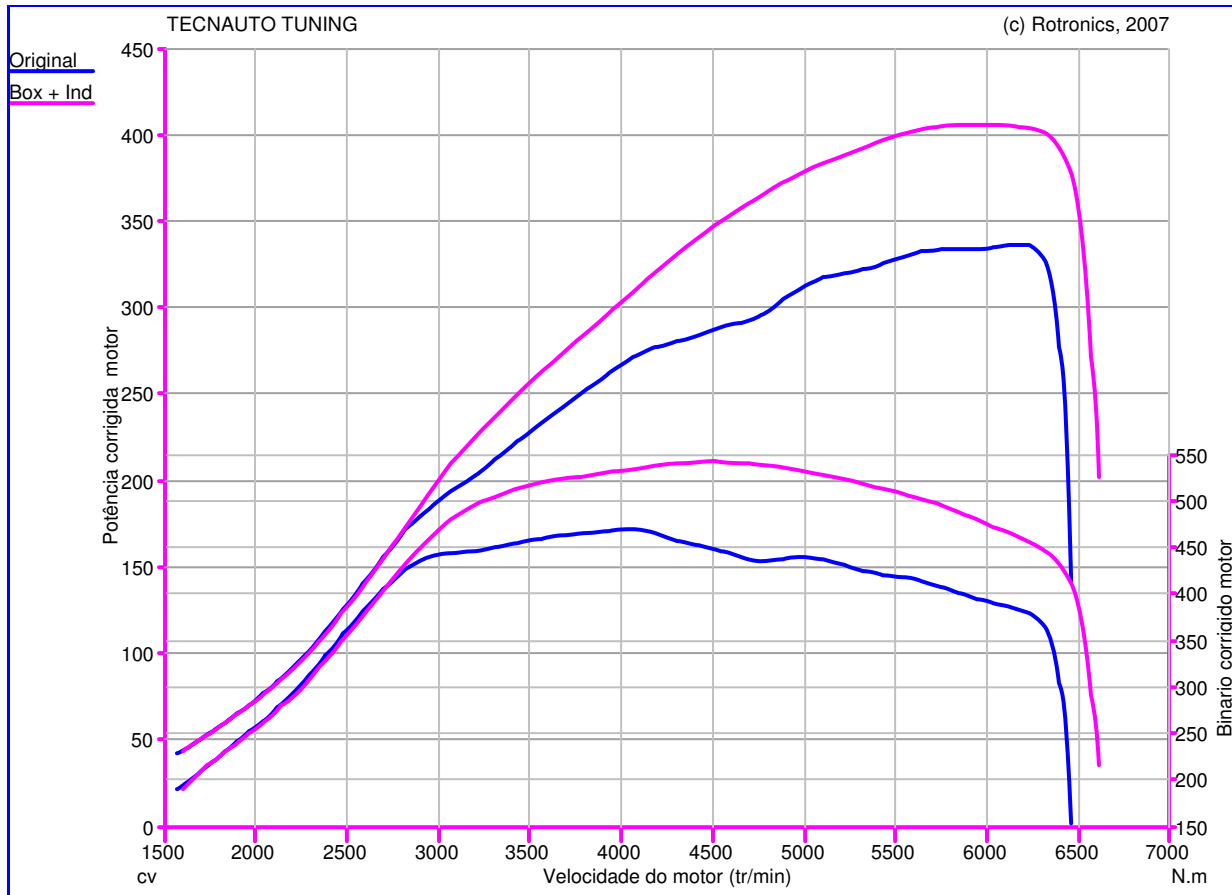

## Teste de Potência

**Nome do Teste:** Teste13\_03\_15\_  
 10h31min14s  
**Data do Teste:** 13/03/15  
**Proprietário do Veículo:**  
 : Mercedes-Benz  
 : 45 AMG - 355cv  
 : GLA  
**Ano do Veículo:** 2015

**Caractéristique Générales de mesure :**

**Original :**  
 Pmaxmot: 337,5 cv à 6227 tr/min  
 BMaxMot: 471,4 N.m à 4062 tr/min

**Box + Ind :**  
 Pmaxmot: 405,4 cv à 5880 tr/min  
 BMaxMot: 542,1 N.m à 4511 tr/min