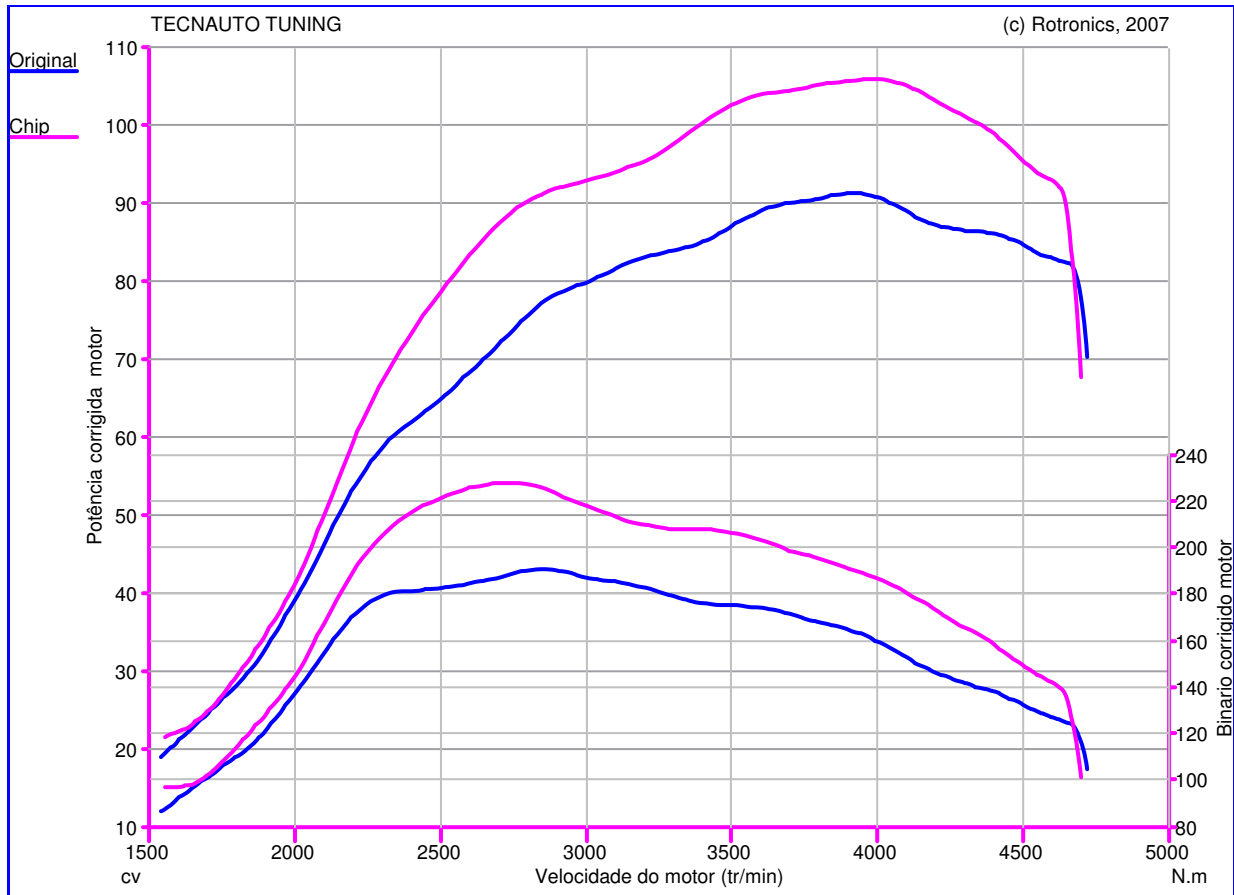

web: www.tecnauto.com
 email: Tecnauto@ciberguia.pt
 Tel: 234 341 756
 Fax: 234 342 652

Teste de Potência

Nome do Teste: Teste15_06_07_
14h35min36s
Data do Teste: 15/06/07
Proprietário do Veículo:
 : MINI
 : 1.4 - 88 cv
 : One D
Ano do Veículo: 2006

Caractéristique Générales de mesure :

Original :
 Pmaxmot: 91,45 cv à 3891 tr/min
 BMaxMot: 191,1 N.m à 2844 tr/min

Chip2 :
 Pmaxmot: 106,2 cv à 4006 tr/min
 BMaxMot: 227,7 N.m à 2764 tr/min