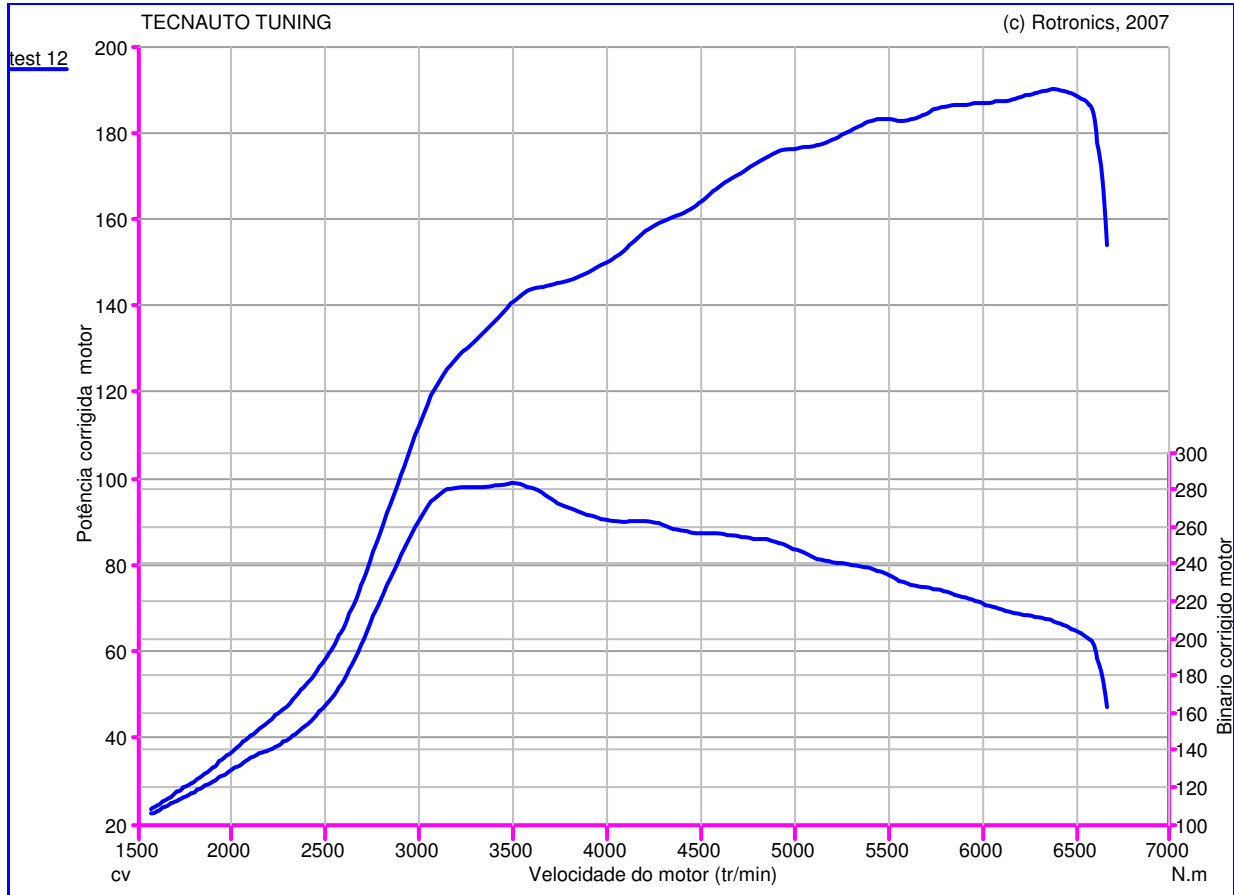

web: www.tecnauto.com
 email: Tecnauto@ciberguia.pt
 Tel: 234 341 756
 Fax: 234 342 652

Teste de Potência

Nome do Teste: Teste18_02_08_
 17h40min02s
Data do Teste: 18/02/08
Proprietário do Veículo:
 : MITSUBISHI
 : CZT - 150cv
 : Colt 03'
Ano do Veículo: 2005

Caractéristique Générales de mesure :

test 12 :
 Pmaxmot: 190,1 cv à 6381 tr/min
 BMaxMot: 283,6 N.m à 3486 tr/min