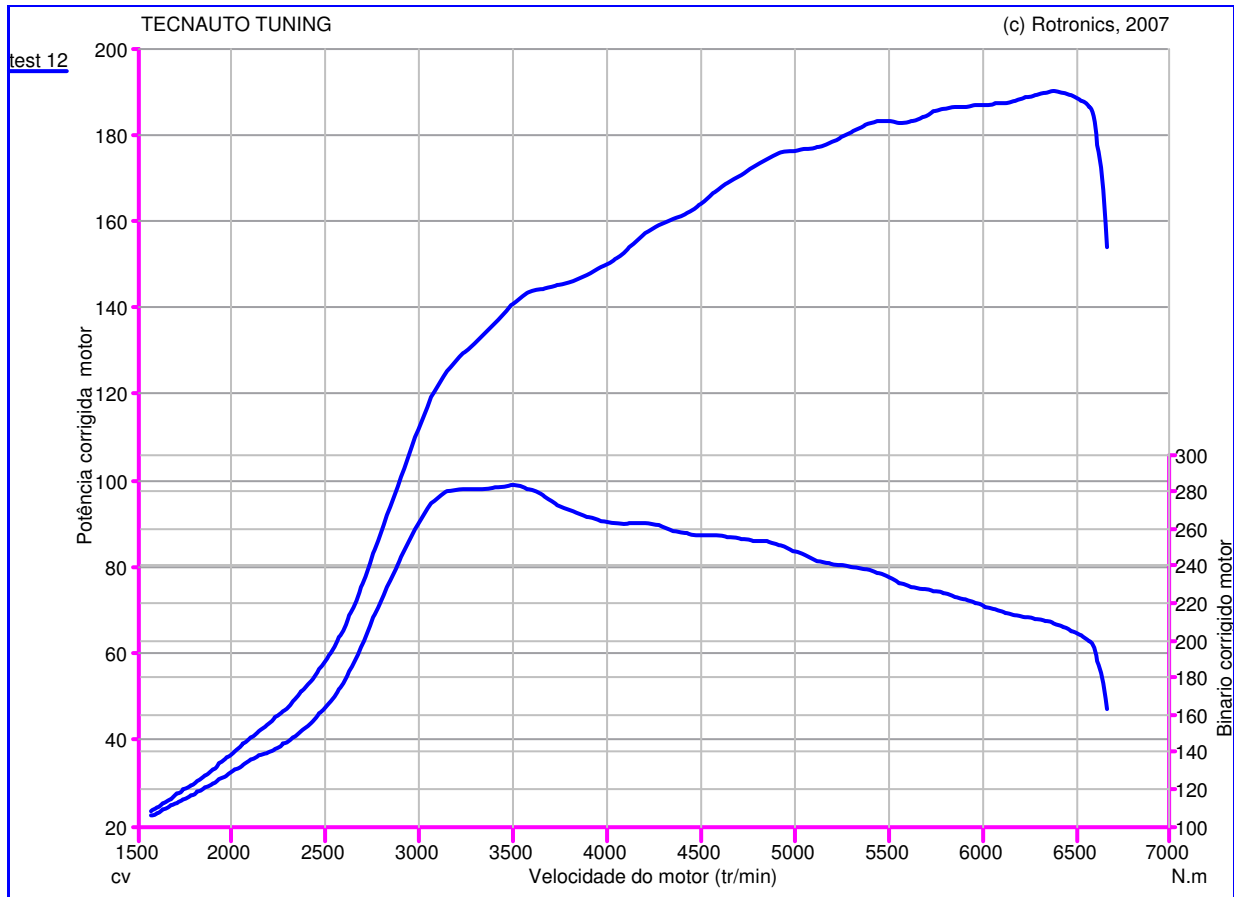

web: www.tecnauto.com
 email: Tecnauto@ciberguia.pt
 Tel: 234 341 756
 Fax: 234 342 652

Teste de Potência

Nome do Teste: Teste18_02_08_17h40min02s
Data do Teste: 18/02/08
Proprietário do Veículo:
 : MITSUBISHI
 : CZT - 150cv
 : Colt 03'
Ano do Veículo: 2005

Caractéristique Générales de mesure :

test 12 :
 Pmaxmot: 190,1 cv à 6381 tr/min
 BMaxMot: 283,6 N.m à 3486 tr/min