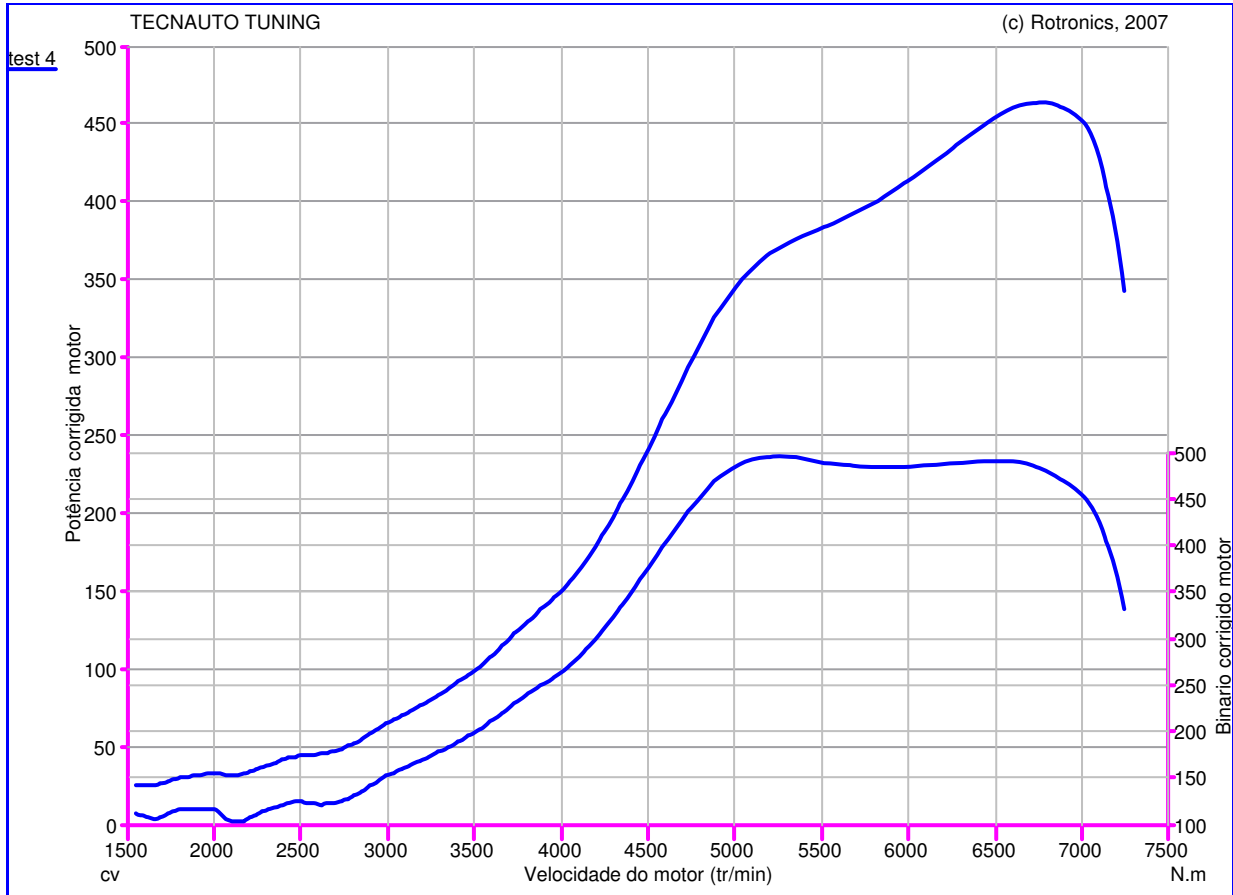

web: www.tecnauto.com
 email: Tecnauto@ciberguia.pt
 Tel: 234 341 756
 Fax: 234 342 652

Teste de Potência

Nome do Teste: Teste23_05_07_
18h24min40s
Data do Teste: 23/05/07
Proprietário do Veículo:
 : MITSUBISHI
 : Evo7
 : LANCER
Ano do Veículo: 2007

Caractéristique Générales de mesure :

test 4 :
 Pmaxmot: 465,8 cv à 6732 tr/min
 BMaxMot: 494,1 N.m à 5202 tr/min