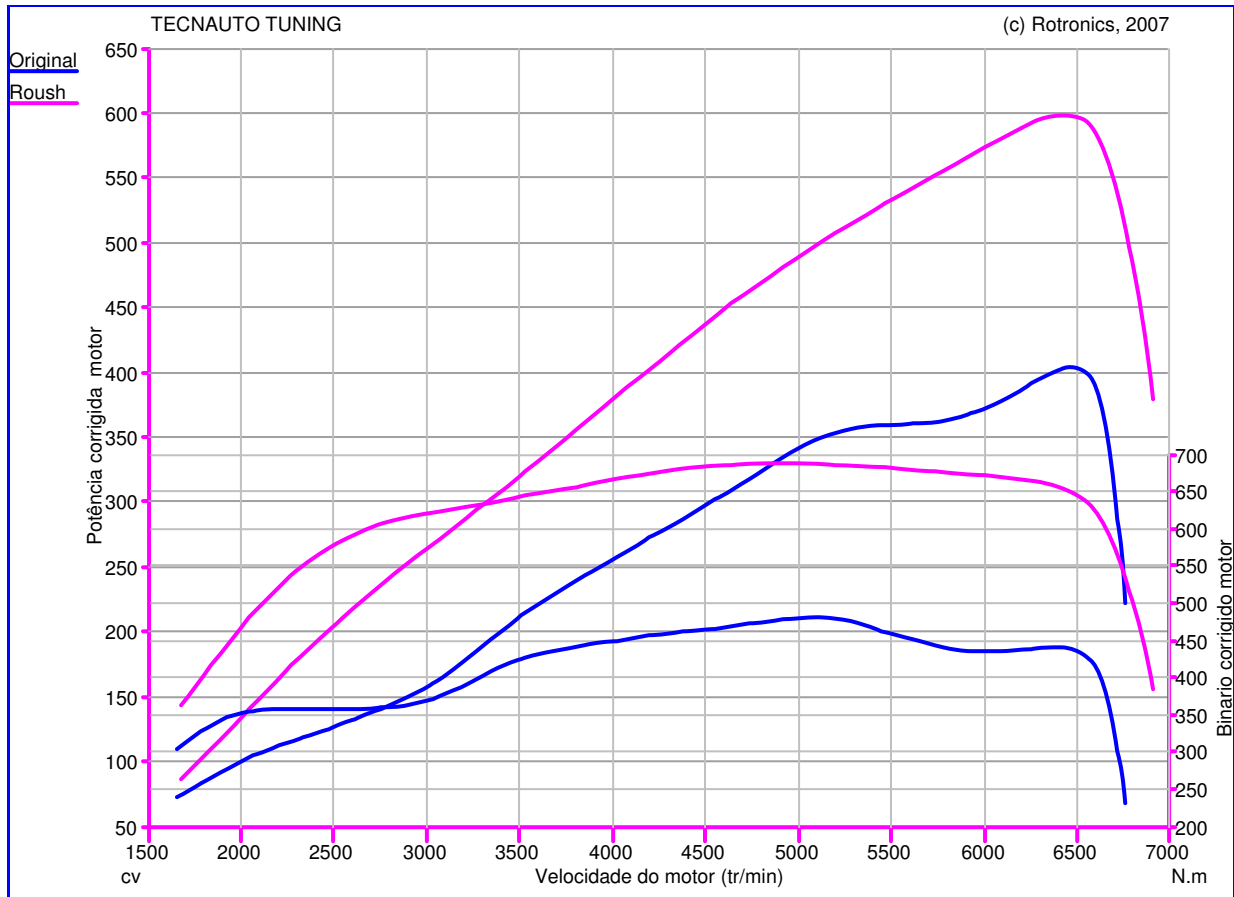

## Teste de Potência

**Nome do Teste:** Teste22\_12\_17\_18h15min57s  
**Data do Teste:** 22/12/17  
**Proprietário do Veículo:**  
 : FORD  
 : 5.0 V8 - 430cv  
 : Mustang'15  
**Ano do Veículo:** 2015

**Caractéristique Générales de mesure :**

**Original :**  
 Pmaxmot: 411,0 cv à 6568 tr/min  
 BMaxMot: 482,9 N.m à 5101 tr/min

**Roush :**  
 Pmaxmot: 610,1 cv à 6529 tr/min  
 BMaxMot: 687,7 N.m à 4918 tr/min