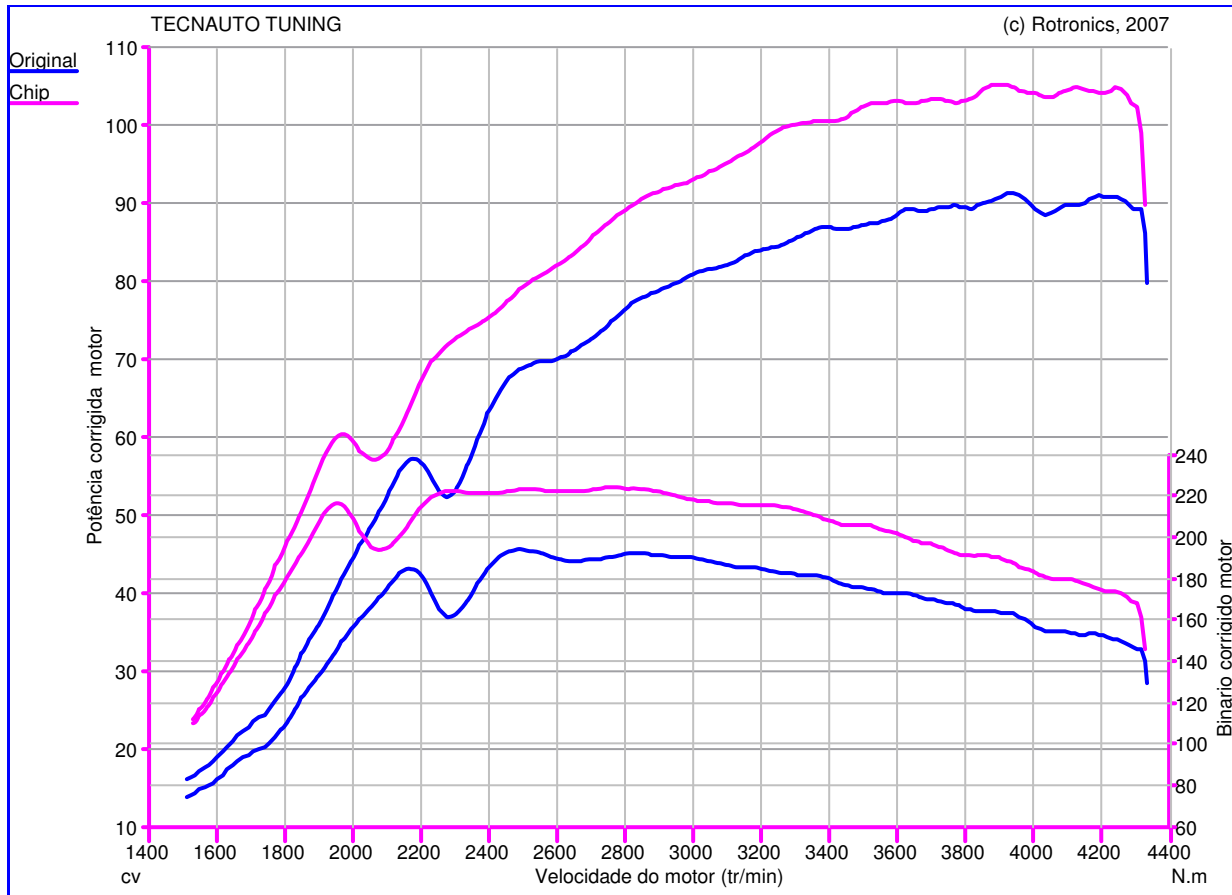

## Teste de Potência

**Nome do Teste:** Teste11\_09\_09\_  
**14h43min39s**  
**Data do Teste:** 11/09/09  
**Proprietário do Veículo:**

**: OPEL**  
**: 1.3 CDti - 90cv**  
**: Astra**  
**Ano do Veículo:** 2005

**Caractéristique Générales de mesure :**

**Original :**  
 Pmaxmot: 91,64 cv à 3941 tr/min  
 BMaxMot: 193,3 N.m à 2460 tr/min

**Chip :**  
 Pmaxmot: 105,4 cv à 3877 tr/min  
 BMaxMot: 224,3 N.m à 2742 tr/min