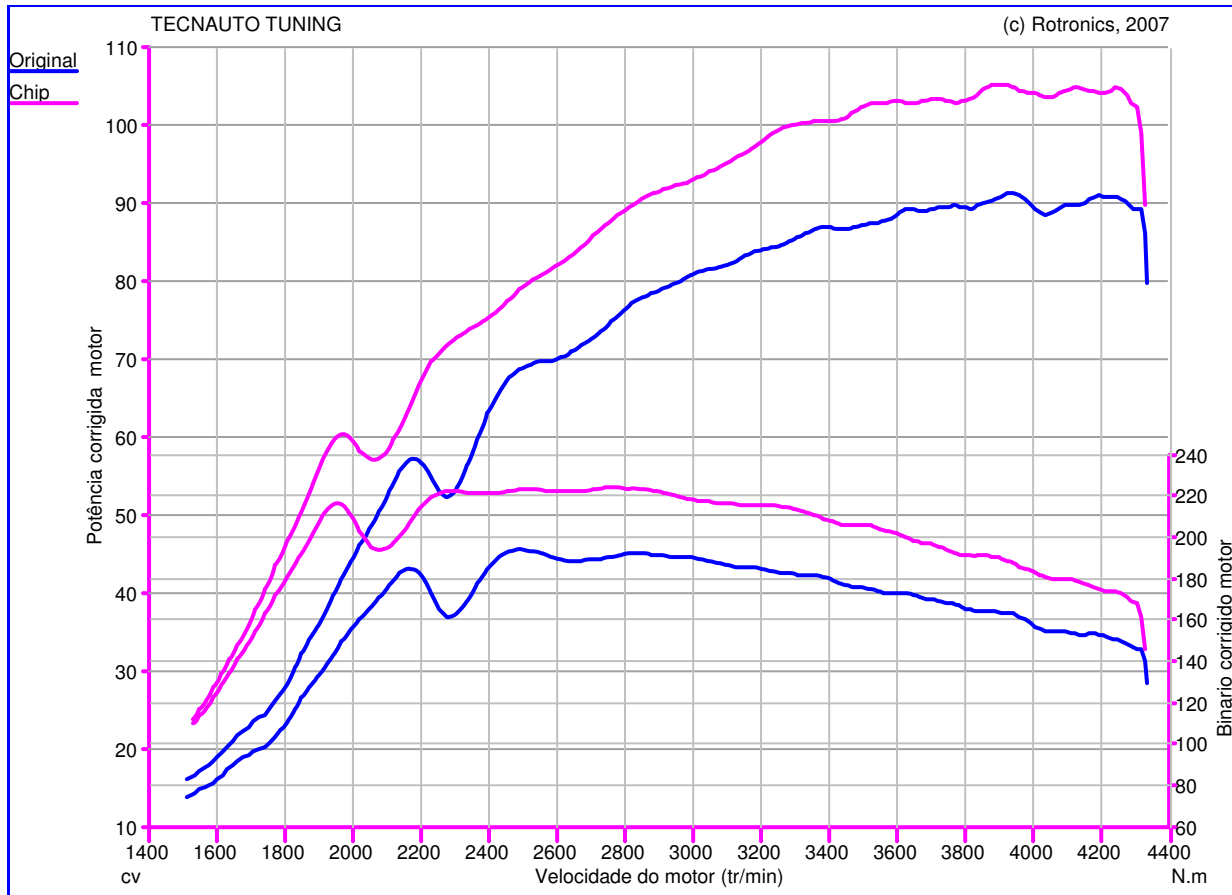

web: www.tecnauto.com
 email: info@tecnauto.com
 Tel: 234 341 756
 Fax: 234 342 652

Teste de Potência

Nome do Teste: Teste11_09_09_14h43min39s
Data do Teste: 11/09/09
Proprietário do Veículo:

: OPEL
 : 1.3 CDti - 90cv
 : Astra
Ano do Veículo: 2005

Caractéristique Générales de mesure :

Original :
 Pmaxmot: 91,64 cv à 3941 tr/min
 BMaxMot: 193,3 N.m à 2460 tr/min

Chip :
 Pmaxmot: 105,4 cv à 3877 tr/min
 BMaxMot: 224,3 N.m à 2742 tr/min