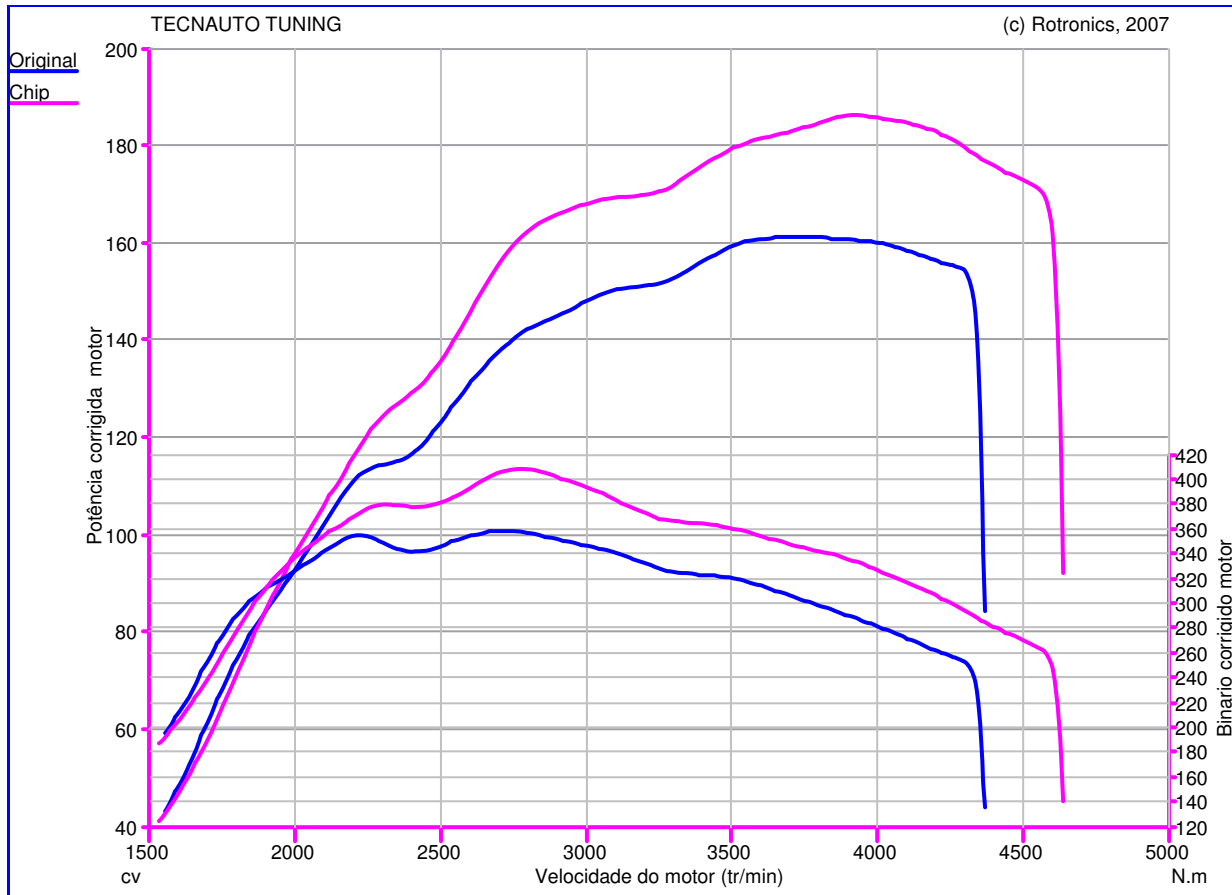

web: www.tecnauto.com
 email: Tecnauto@ciberguia.pt
 Tel: 234 341 756
 Fax: 234 342 652

Teste de Potência

Nome do Teste: Teste31_07_08_
10h20min22s
Data do Teste: 31/07/08
Proprietário do Veículo:
 : OPEL
 : 1.9 CDTI - 150cv
 : Vectra
Ano do Veículo: 2005

Caractéristique Générales de mesure :

Original :
 Pmaxmot: 161,3 cv à 3747 tr/min
 BMaxMot: 358,5 N.m à 2735 tr/min

Chip :
 Pmaxmot: 186,3 cv à 3913 tr/min
 BMaxMot: 409,7 N.m à 2769 tr/min