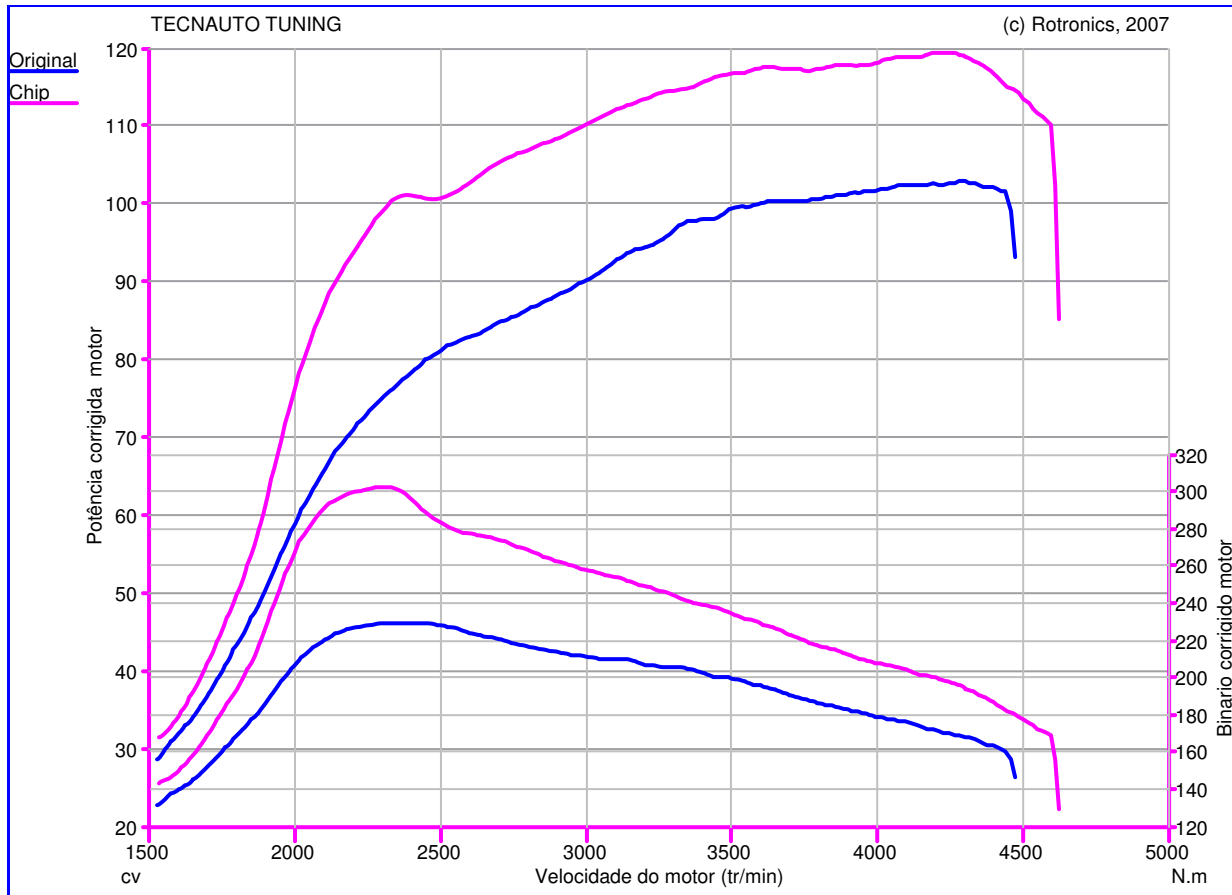

web: www.tecnauto.com
 email: info@tecnauto.com
 Tel: 234 341 756
 Fax: 234 342 652

Teste de Potência

Nome do Teste: Teste30_06_09_
17h03min55s
Data do Teste: 30/06/09
Proprietário do Veículo:

: OPEL
: 2.0 TD 16V-100 ch
: Zafira
Ano do Veículo: 2001

Caractéristique Générales de mesure :

Original :
 Pmaxmot: 102,9 cv à 4295 tr/min
 BMaxMot: 229,4 N.m à 2452 tr/min

Chip :
 Pmaxmot: 119,5 cv à 4188 tr/min
 BMaxMot: 303,2 N.m à 2334 tr/min