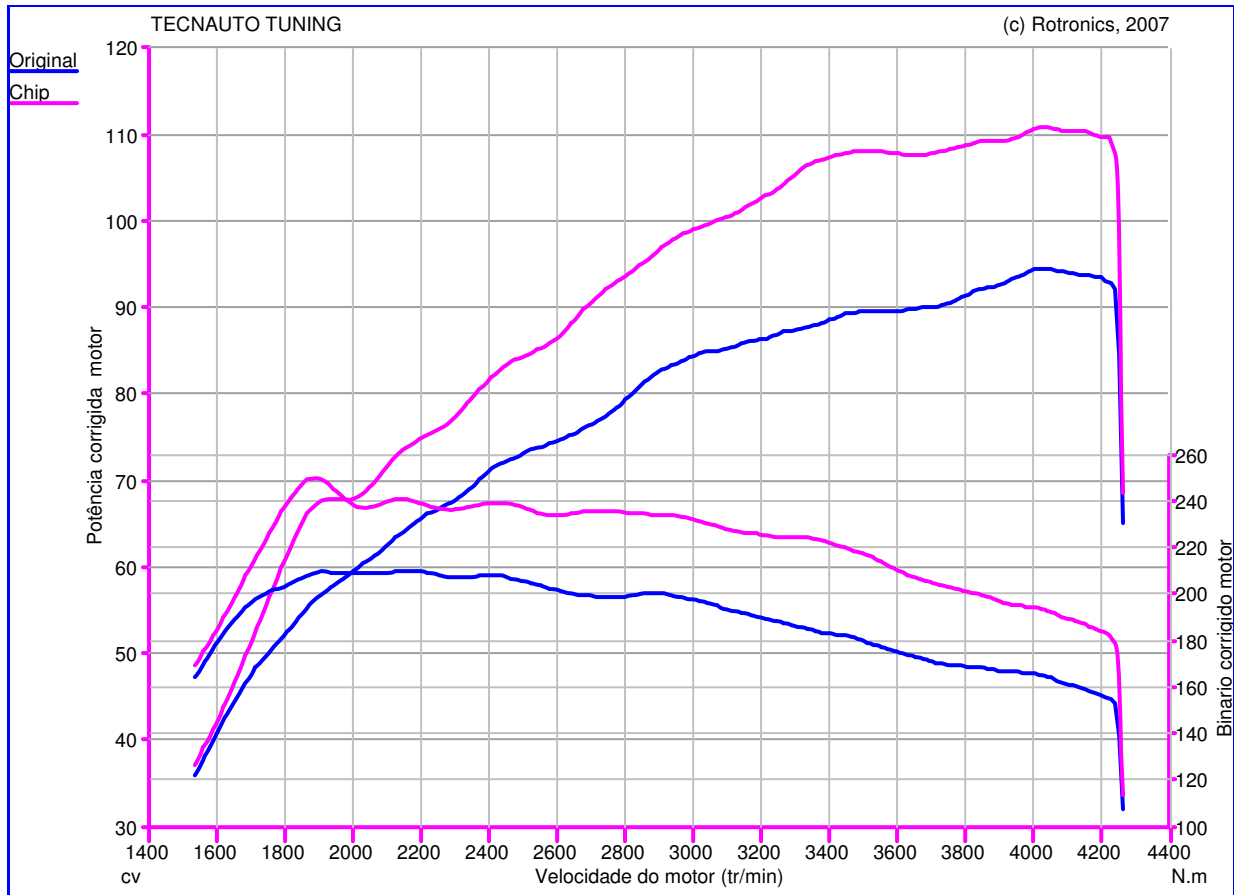

web: www.tecnauto.com
 email: Tecnauto@ciberguia.pt
 Tel: 234 341 756
 Fax: 234 342 652

Teste de Potência

Nome do Teste: Teste28_01_09_
 16h21min31s
Data do Teste: 28/01/09

Proprietário do Veículo:
 : PEUGEOT
 : 1.6 HDI - 90cv
 : 207
Ano do Veículo: 2007

Caractéristique Générales de mesure :

Original :
 Pmaxmot: 94,53 cv à 4052 tr/min
 BMaxMot: 209,7 N.m à 2128 tr/min

Chip :
 Pmaxmot: 111,1 cv à 4020 tr/min
 BMaxMot: 250,3 N.m à 1869 tr/min