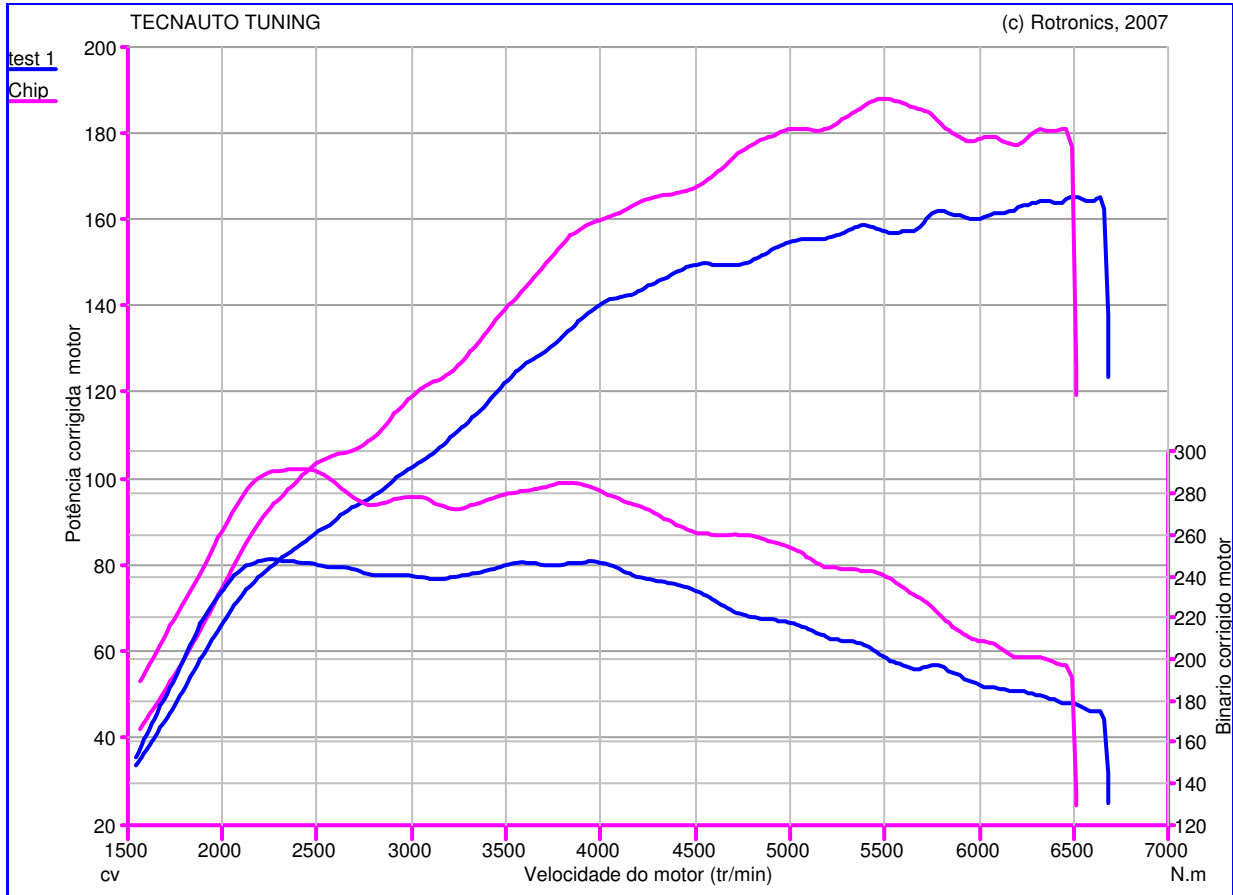

web: www.tecnauto.com
 email: info@tecnauto.com
 Tel: 234 341 756
 Fax: 234 342 652

Teste de Potência

Nome do Teste: Teste23_04_10_09h35min37s
Data do Teste: 23/04/10
Proprietário do Veículo:
 : PEUGEOT
 : 1.6RALLY - 150CV
 : 207
Ano do Veículo: 2010

Caractéristique Générales de mesure :

test 1 :
 Pmaxmot: 165,6 cv à 6638 tr/min
 BMaxMot: 247,7 N.m à 2257 tr/min

Chip :
 Pmaxmot: 187,9 cv à 5505 tr/min
 BMaxMot: 292,0 N.m à 2498 tr/min