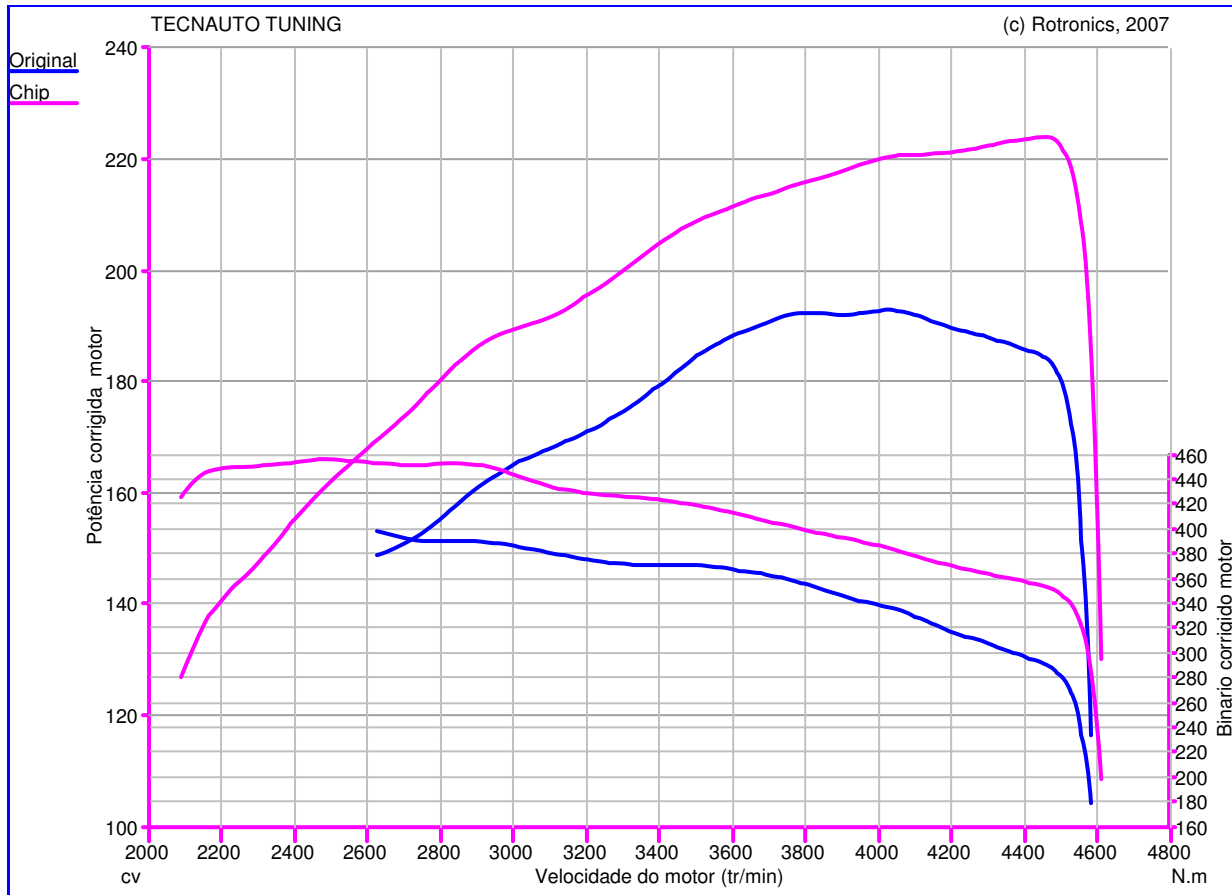

web: www.tecnauto.com
 email: info@tecnauto.com
 Tel: 234 341 756
 Fax: 234 342 652

Teste de Potência

Nome do Teste: Teste09_03_09_

11h17min26s

Data do Teste: 09/03/09

Proprietário do Veículo:

: PEUGEOT
 : 2.7 HDI - 204cv
 : 407

Ano do Veículo: 2007

Caractéristique Générales de mesure :

Original :

Pmaxmot: 193,2 cv à 4002 tr/min
 BMaxMot: 397,5 N.m à 2628 tr/min

Chip :

Pmaxmot: 224,2 cv à 4464 tr/min
 BMaxMot: 459,4 N.m à 2169 tr/min