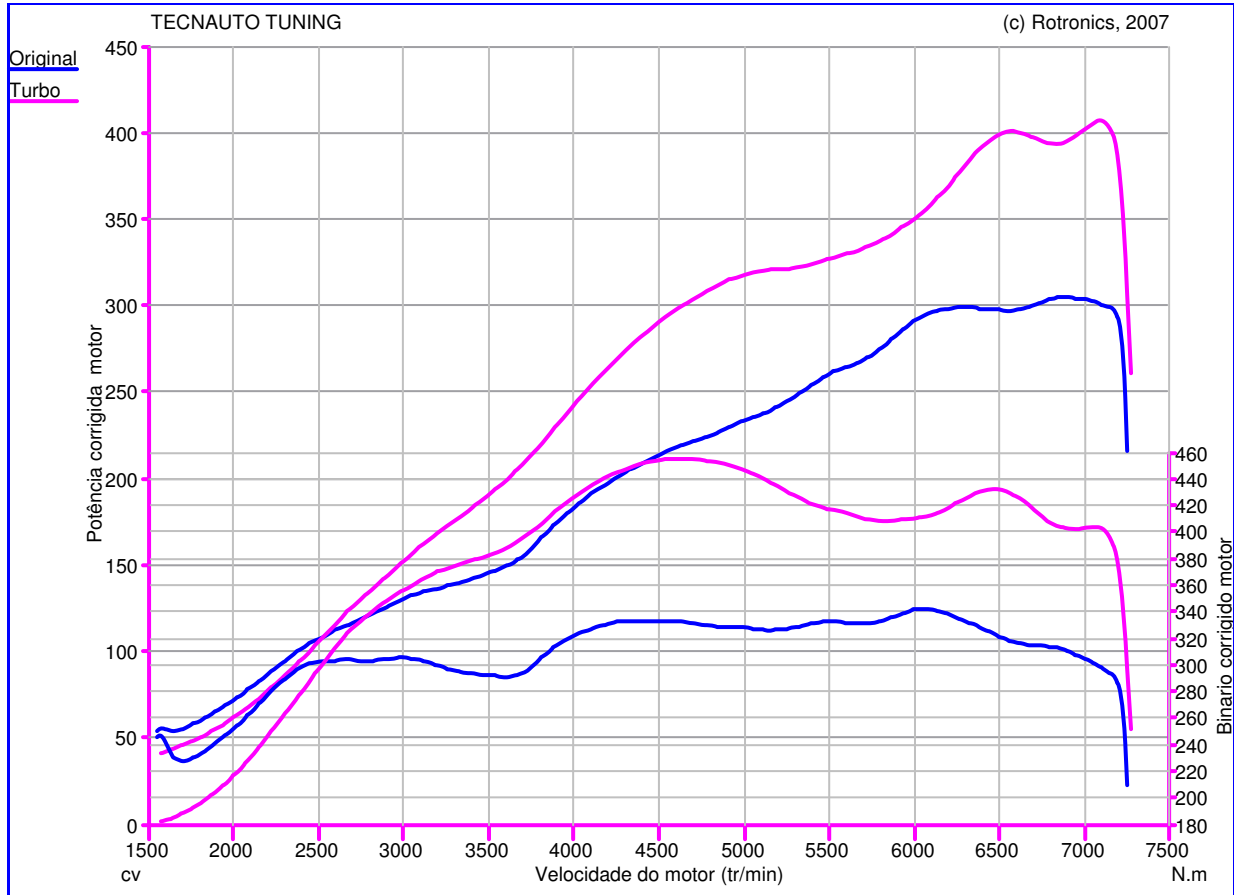

web: www.tecnauto.com
 email: info@tecnauto.com
 Tel: 234 341 756
 Fax: 234 342 652

Teste de Potência

Nome do Teste: Teste29_11_10_
14h58min17s
Data do Teste: 29/11/10
Proprietário do Veículo:
 : PORSCHE
 : 3.4 S
 : Cayman
Ano do Veículo: 2006

Caractéristique Générales de mesure :

Original :
 Pmaxmot: 304,9 cv à 6841 tr/min
 BMaxMot: 342,0 N.m à 5997 tr/min

Turbo :
 Pmaxmot: 411,0 cv à 7164 tr/min
 BMaxMot: 454,4 N.m à 4660 tr/min