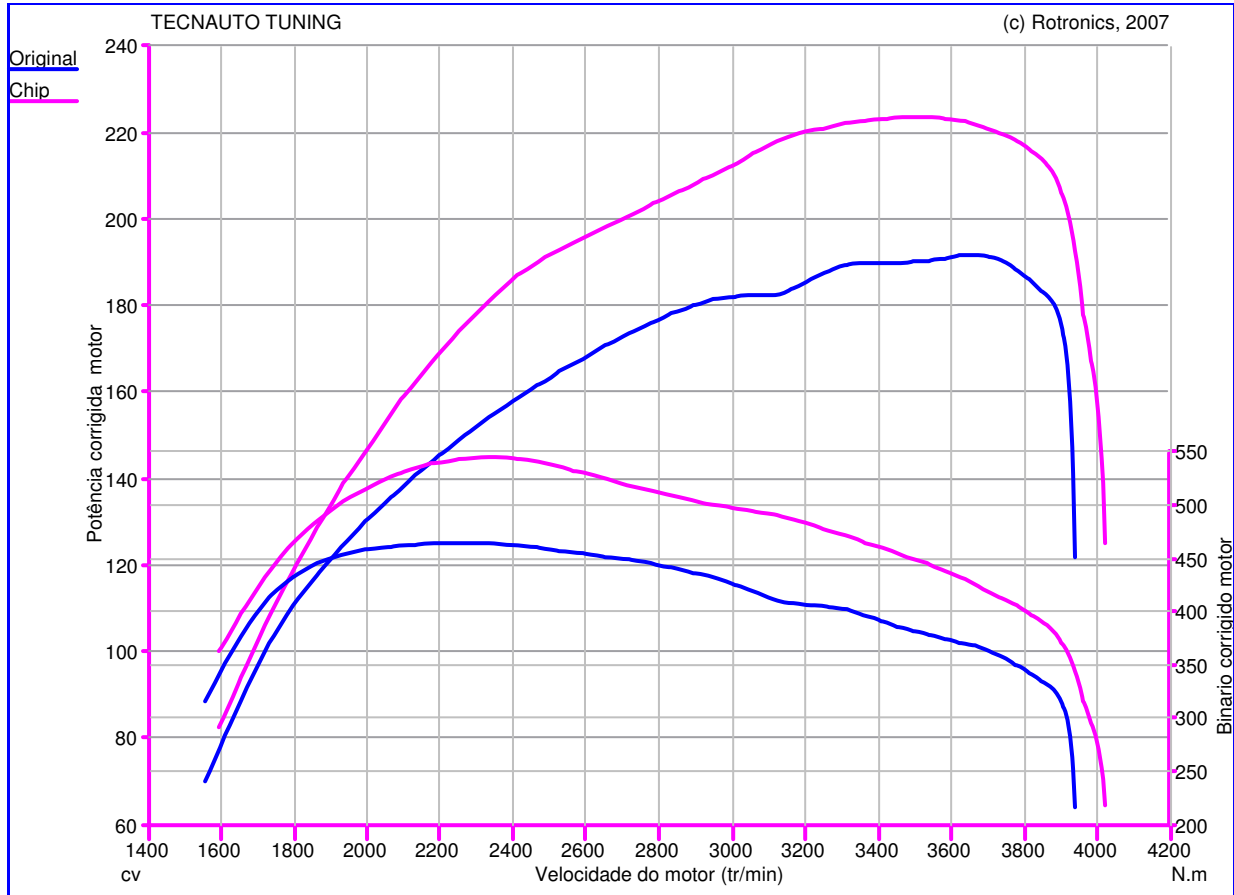

web: www.tecnauto.com
 email: info@tecnauto.com
 Tel: 234 341 756
 Fax: 234 342 652

Teste de Potência

Nome do Teste: Teste22_01_10_
10h08min35s
Data do Teste: 22/01/10
Proprietário do Veículo:
 : LANDROVER
 : 2.7D - 200cv
 : RANGE ROVER
Ano do Veículo: 2010

Caractéristique Générales de mesure :

Original :
 Pmaxmot: 191,9 cv à 3664 tr/min
 BMaxMot: 464,6 N.m à 2266 tr/min

Chip :
 Pmaxmot: 223,9 cv à 3480 tr/min
 BMaxMot: 545,5 N.m à 2333 tr/min