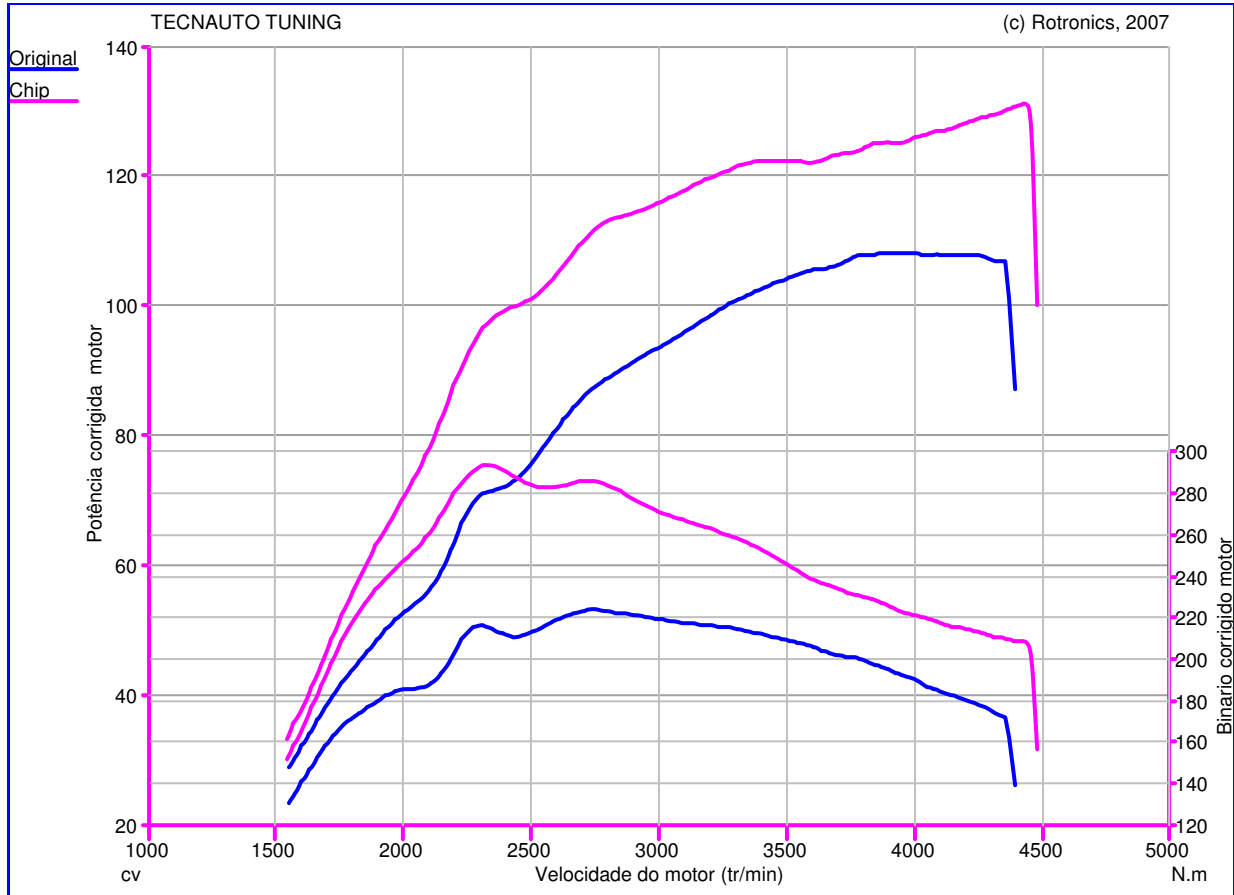

web: www.tecnauto.com
 email: info@tecnauto.com
 Tel: 234 341 756
 Fax: 234 342 652

Teste de Potência

Nome do Teste: Teste17_02_10_11h57min18s
Data do Teste: 17/02/10
Proprietário do Veículo:
 : RENAULT
 : 1.5 Dci - 110cv
 : Laguna III
Ano do Veículo: 2010

Caractéristique Générales de mesure :

Original :
 Pmaxmot: 108,3 cv à 3949 tr/min
 BMaxMot: 223,9 N.m à 2707 tr/min

Chip :
 Pmaxmot: 131,5 cv à 4438 tr/min
 BMaxMot: 294,3 N.m à 2311 tr/min