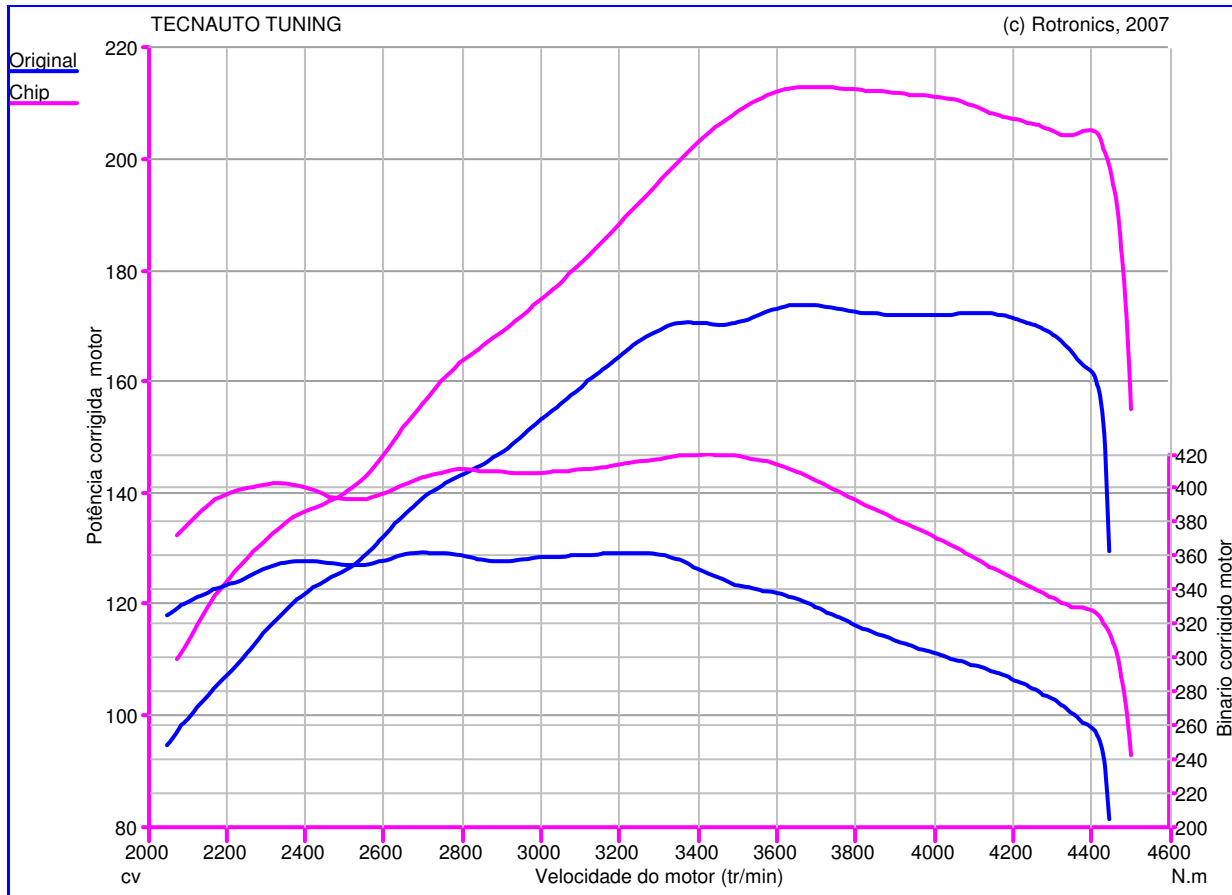

web: www.tecnauto.com
 email: info@tecnauto.com
 Tel: 234 341 756
 Fax: 234 342 652

Teste de Potência

Nome do Teste: Teste09_08_10_
 14h35min50s
Data do Teste: 09/08/10
Proprietário do Veículo:

: RENAULT
: V6 : 3.0 DCI-177 ch
: Vel Satis
Ano do Veículo: 2002

Caractéristique Générales de mesure :

Original :
 Pmaxmot: 173,8 cv à 3666 tr/min
 BMaxMot: 362,4 N.m à 2673 tr/min

Chip :
 Pmaxmot: 212,9 cv à 3661 tr/min
 BMaxMot: 420,0 N.m à 3442 tr/min