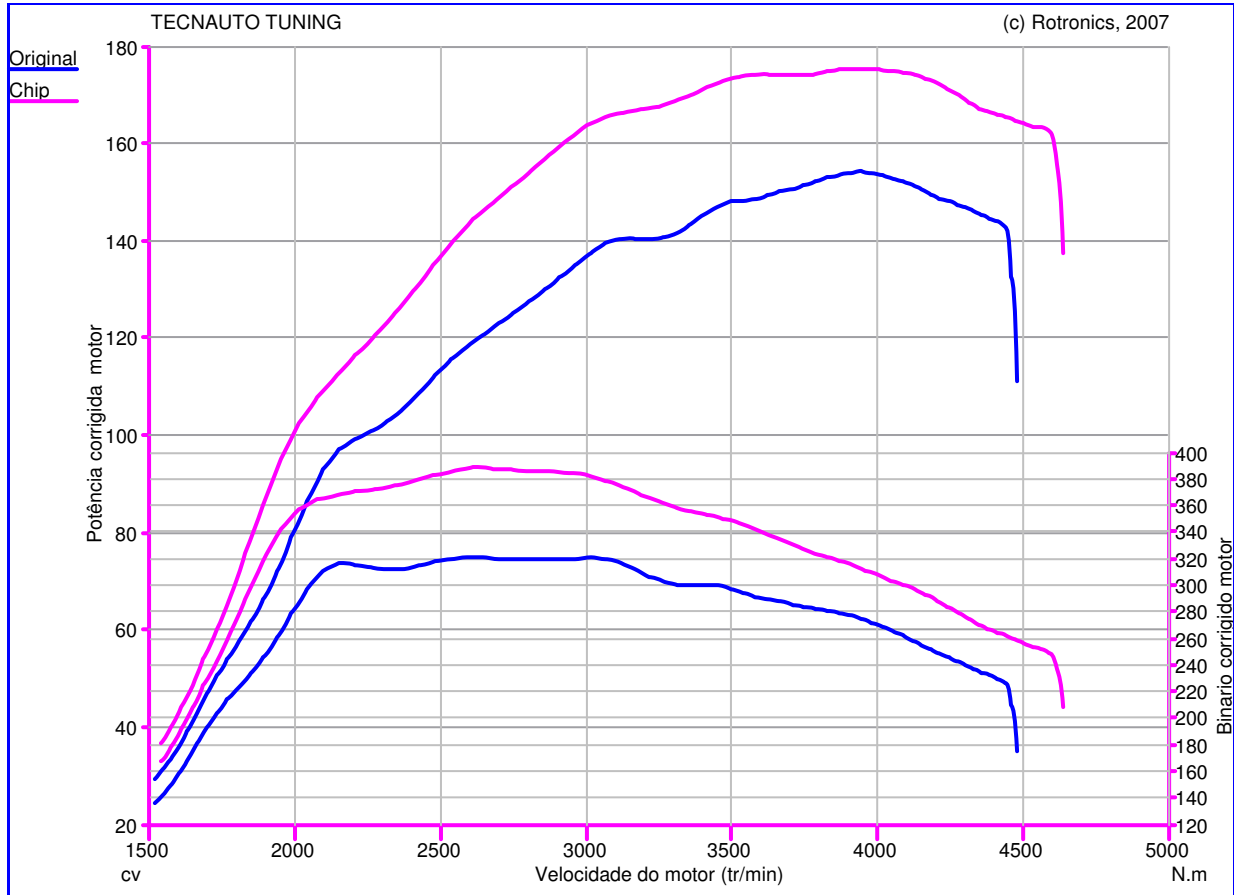

web: www.tecnauto.com
 email: info@tecnauto.com
 Tel: 234 341 756
 Fax: 234 342 652

Teste de Potência

Nome do Teste: Teste15_07_09_14h43min42s
Data do Teste: 15/07/09
Proprietário do Veículo:
 : SAAB
 : 1.9 TiD - 150cv
 : 9-5
Ano do Veículo: 2006

Caractéristique Générales de mesure :

Original :
 Pmaxmot: 154,2 cv à 3942 tr/min
 BMaxMot: 321,0 N.m à 3016 tr/min

Chip :
 Pmaxmot: 175,5 cv à 3914 tr/min
 BMaxMot: 388,9 N.m à 2612 tr/min