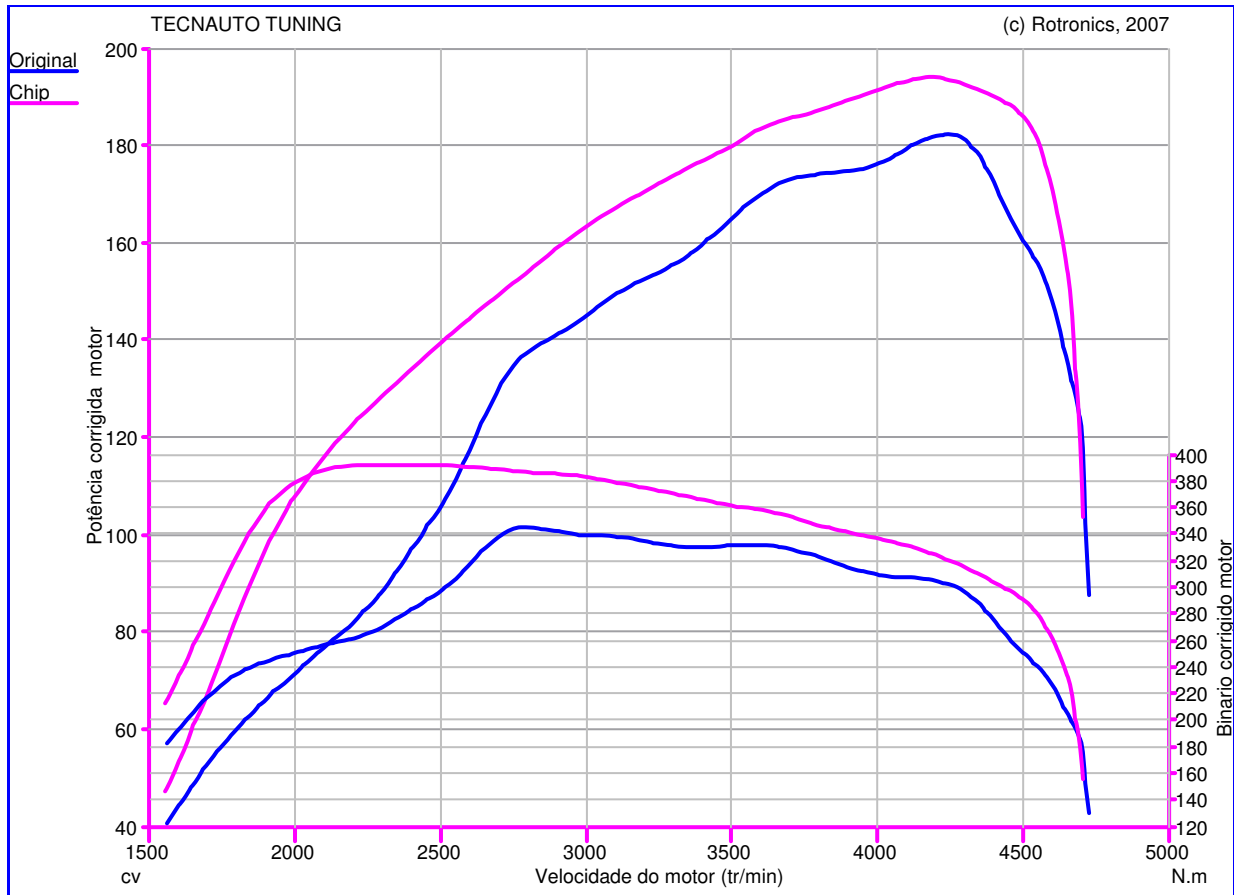

web: www.tecnauto.com
 email: Tecnauto@ciberguia.pt
 Tel: 234 341 756
 Fax: 234 342 652

Teste de Potência

Nome do Teste: Teste11_10_07_
18h27min06s
Data do Teste: 11/10/07
Proprietário do Veículo:
 : SEAT
 : 2.0 Tdi 170cv
 : Leon
Ano do Veículo: 2006

Caractéristique Générales de mesure :

Original :
 Pmaxmot: 181,4 cv à 4220 tr/min
 BMaxMot: 346,6 N.m à 2780 tr/min

Chip :
 Pmaxmot: 194,8 cv à 4178 tr/min
 BMaxMot: 392,4 N.m à 2372 tr/min