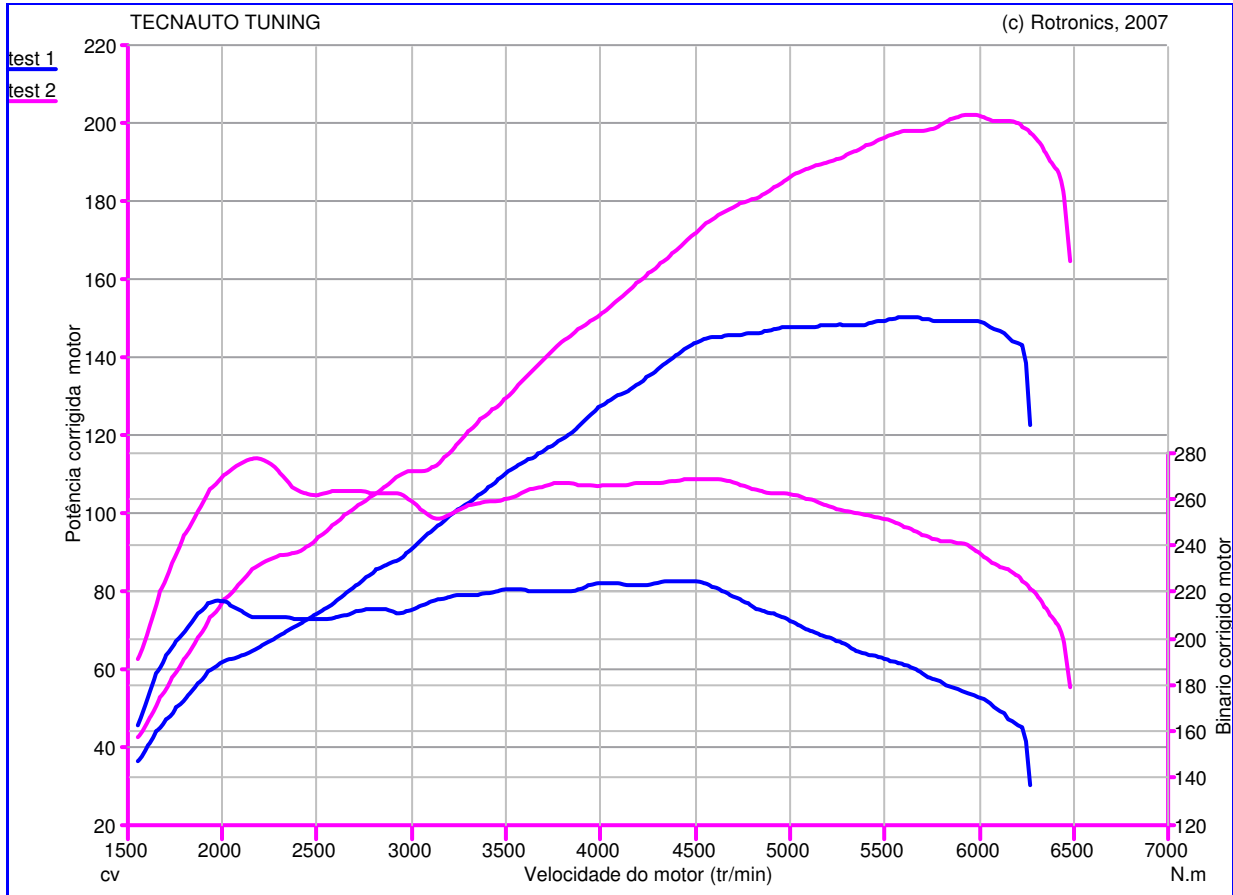

web: www.tecnauto.com
 email: info@tecnauto.com
 Tel: 234 341 756
 Fax: 234 342 652

Teste de Potência

Nome do Teste: Teste03_06_09_
 10h28min50s
Data do Teste: 03/06/09
Proprietário do Veículo:
 : VW
 : 1.4 TSI - 140cv
 : Golf V
Ano do Veículo: 2007

Caractéristique Générales de mesure :

test 1 :
 Pmaxmot: 150,6 cv à 5599 tr/min
 BMaxMot: 224,8 N.m à 4494 tr/min

test 2 :
 Pmaxmot: 202,7 cv à 5934 tr/min
 BMaxMot: 277,8 N.m à 2162 tr/min