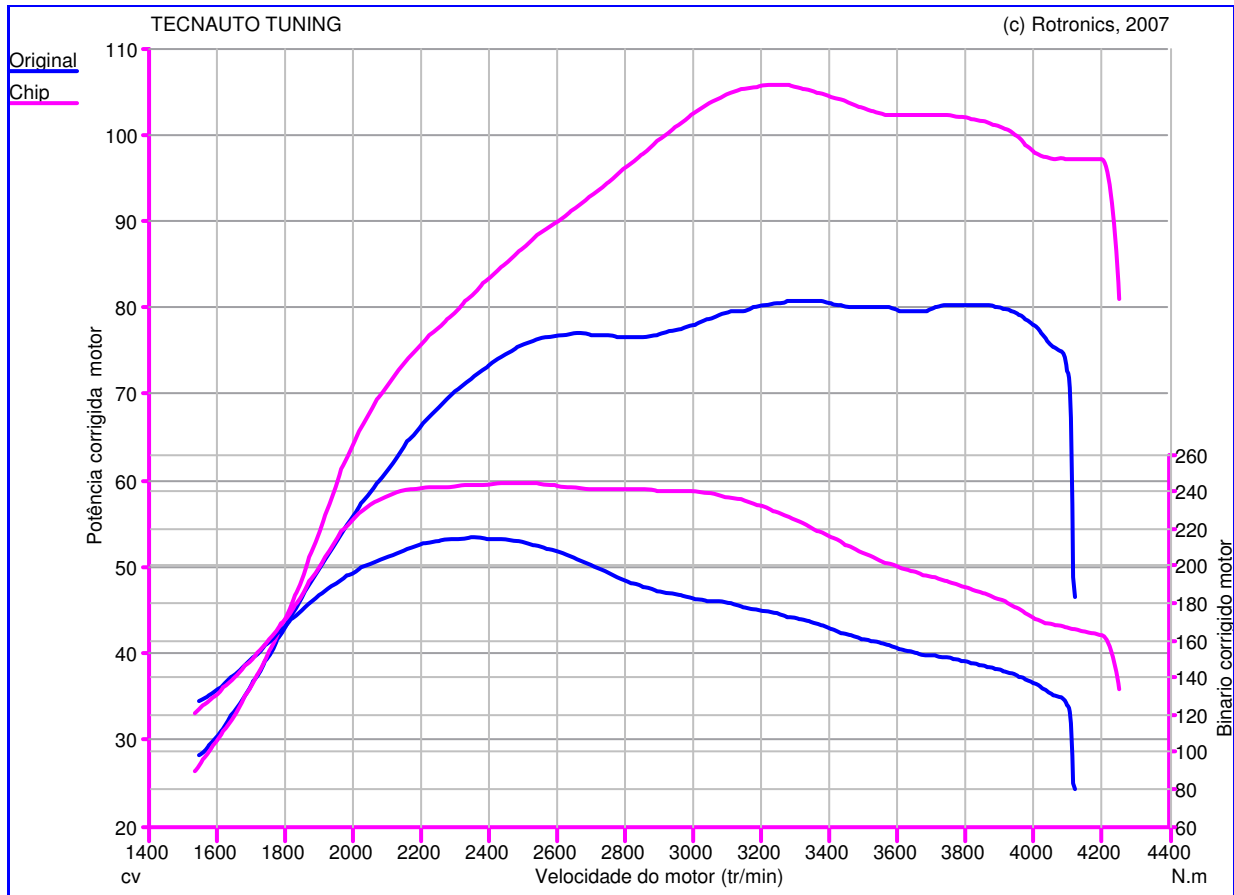

## Teste de Potência

**Nome do Teste:** Teste02\_05\_08\_16h25min01s  
**Data do Teste:** 02/05/08  
**Proprietário do Veículo:**  
 : VW  
 : 1.4 TDI-75 ch  
 : Polo  
**Ano do Veículo:** 2003

**Caractéristique Générales de mesure :**

**Original :**  
 Pmaxmot: 80,89 cv à 3311 tr/min  
 BMaxMot: 215,0 N.m à 2393 tr/min

**Chip :**  
 Pmaxmot: 105,7 cv à 3279 tr/min  
 BMaxMot: 244,3 N.m à 2542 tr/min